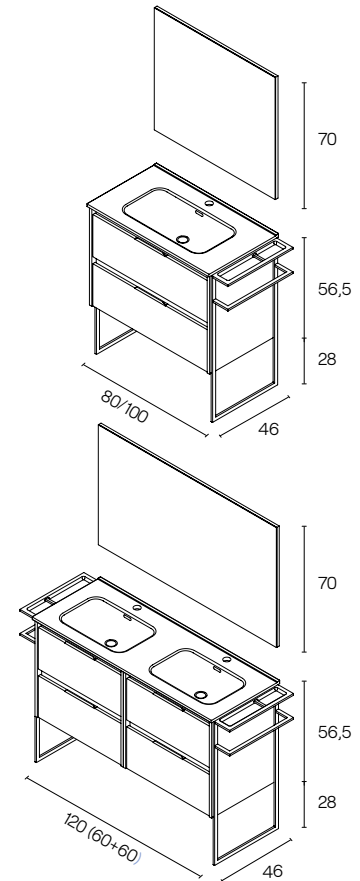

Tamaño del producto	
Ancho	80 / 100 / 120 cm
Altura	56,5 cm
Fondo	46 cm

Materiales y acabados	
Acabado	Lacado / Melamina
Estructura	Blanco brillo / Fumé arenado / Gris arenado
Interior	Melamina en gris textil
Guías	Extracción parcial / Soft close
Tirador	Metalizado en negro
Patas	Metalizadas en negro con toallero integrado
Lavabo	Cerámico blanco brillo
Colocación	A pared

Acabados

Blanco
brillo

Fumé
arenado

Gris
arenado

KEIKO

Amizuva Collection