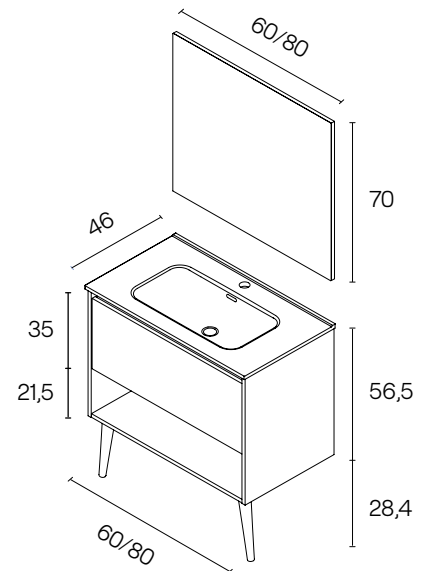

Tamaño del producto	
Ancho	60 / 80 cm
Altura	56,5 cm
Fondo	46 cm

Materiales y acabados	
Acabado	Melamina / Lacado
Estructura	Frente Roble arenado / Costados Blanco mate
Interior	Melamina en gris textil
Guías	Extracción parcial / Soft close
Tirador	Integrado en el frente
Patas	Madera haya maciza
Lavabo	Cerámico blanco brillo
Colocación	A pared

NARA

Acabados