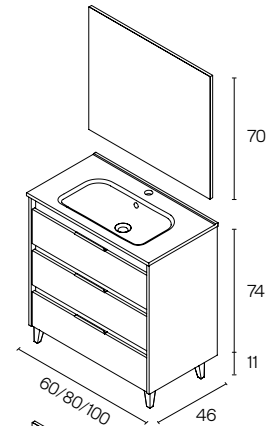

Tamaño del producto	
Ancho	60 / 80 / 100 / 120 cm
Altura	74 cm
Fondo	46 cm

Materiales y acabados	
Acabado	Lacado / Melamina
Estructura	Antracita brillo / Blanco brillo / Fumé arenado / Gris arenado / Roble arenado
Interior	Melamina en gris textil
Guías	Extracción parcial / Soft close
Tirador	ABS cromado
Patas	ABS cromado
Lavabo	Cerámico blanco brillo
Colocación	A pared

Acabados

SUKI

Amizuva Collection