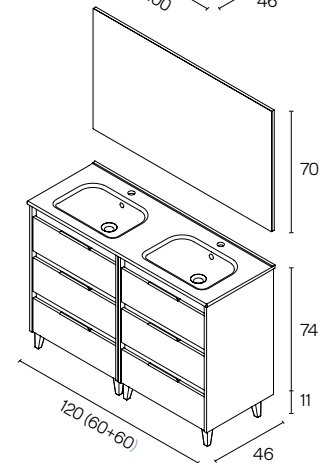

Tamaño del producto	
Ancho	60 / 80 / 100 / 120 cm
Altura	74 cm
Fondo	46 cm

Materiales y acabados	
Acabado	Lacado / Melamina
Estructura	Antracita brillo / Blanco brillo / Fumé arenado / Gris arenado / Roble arenado
Interior	Melamina en gris textil
Guías	Extracción parcial / Soft close
Tirador	ABS cromado
Patas	ABS cromado
Lavabo	Cerámico blanco brillo
Colocación	A pared

Acabados

SUKI

Amizuva Collection