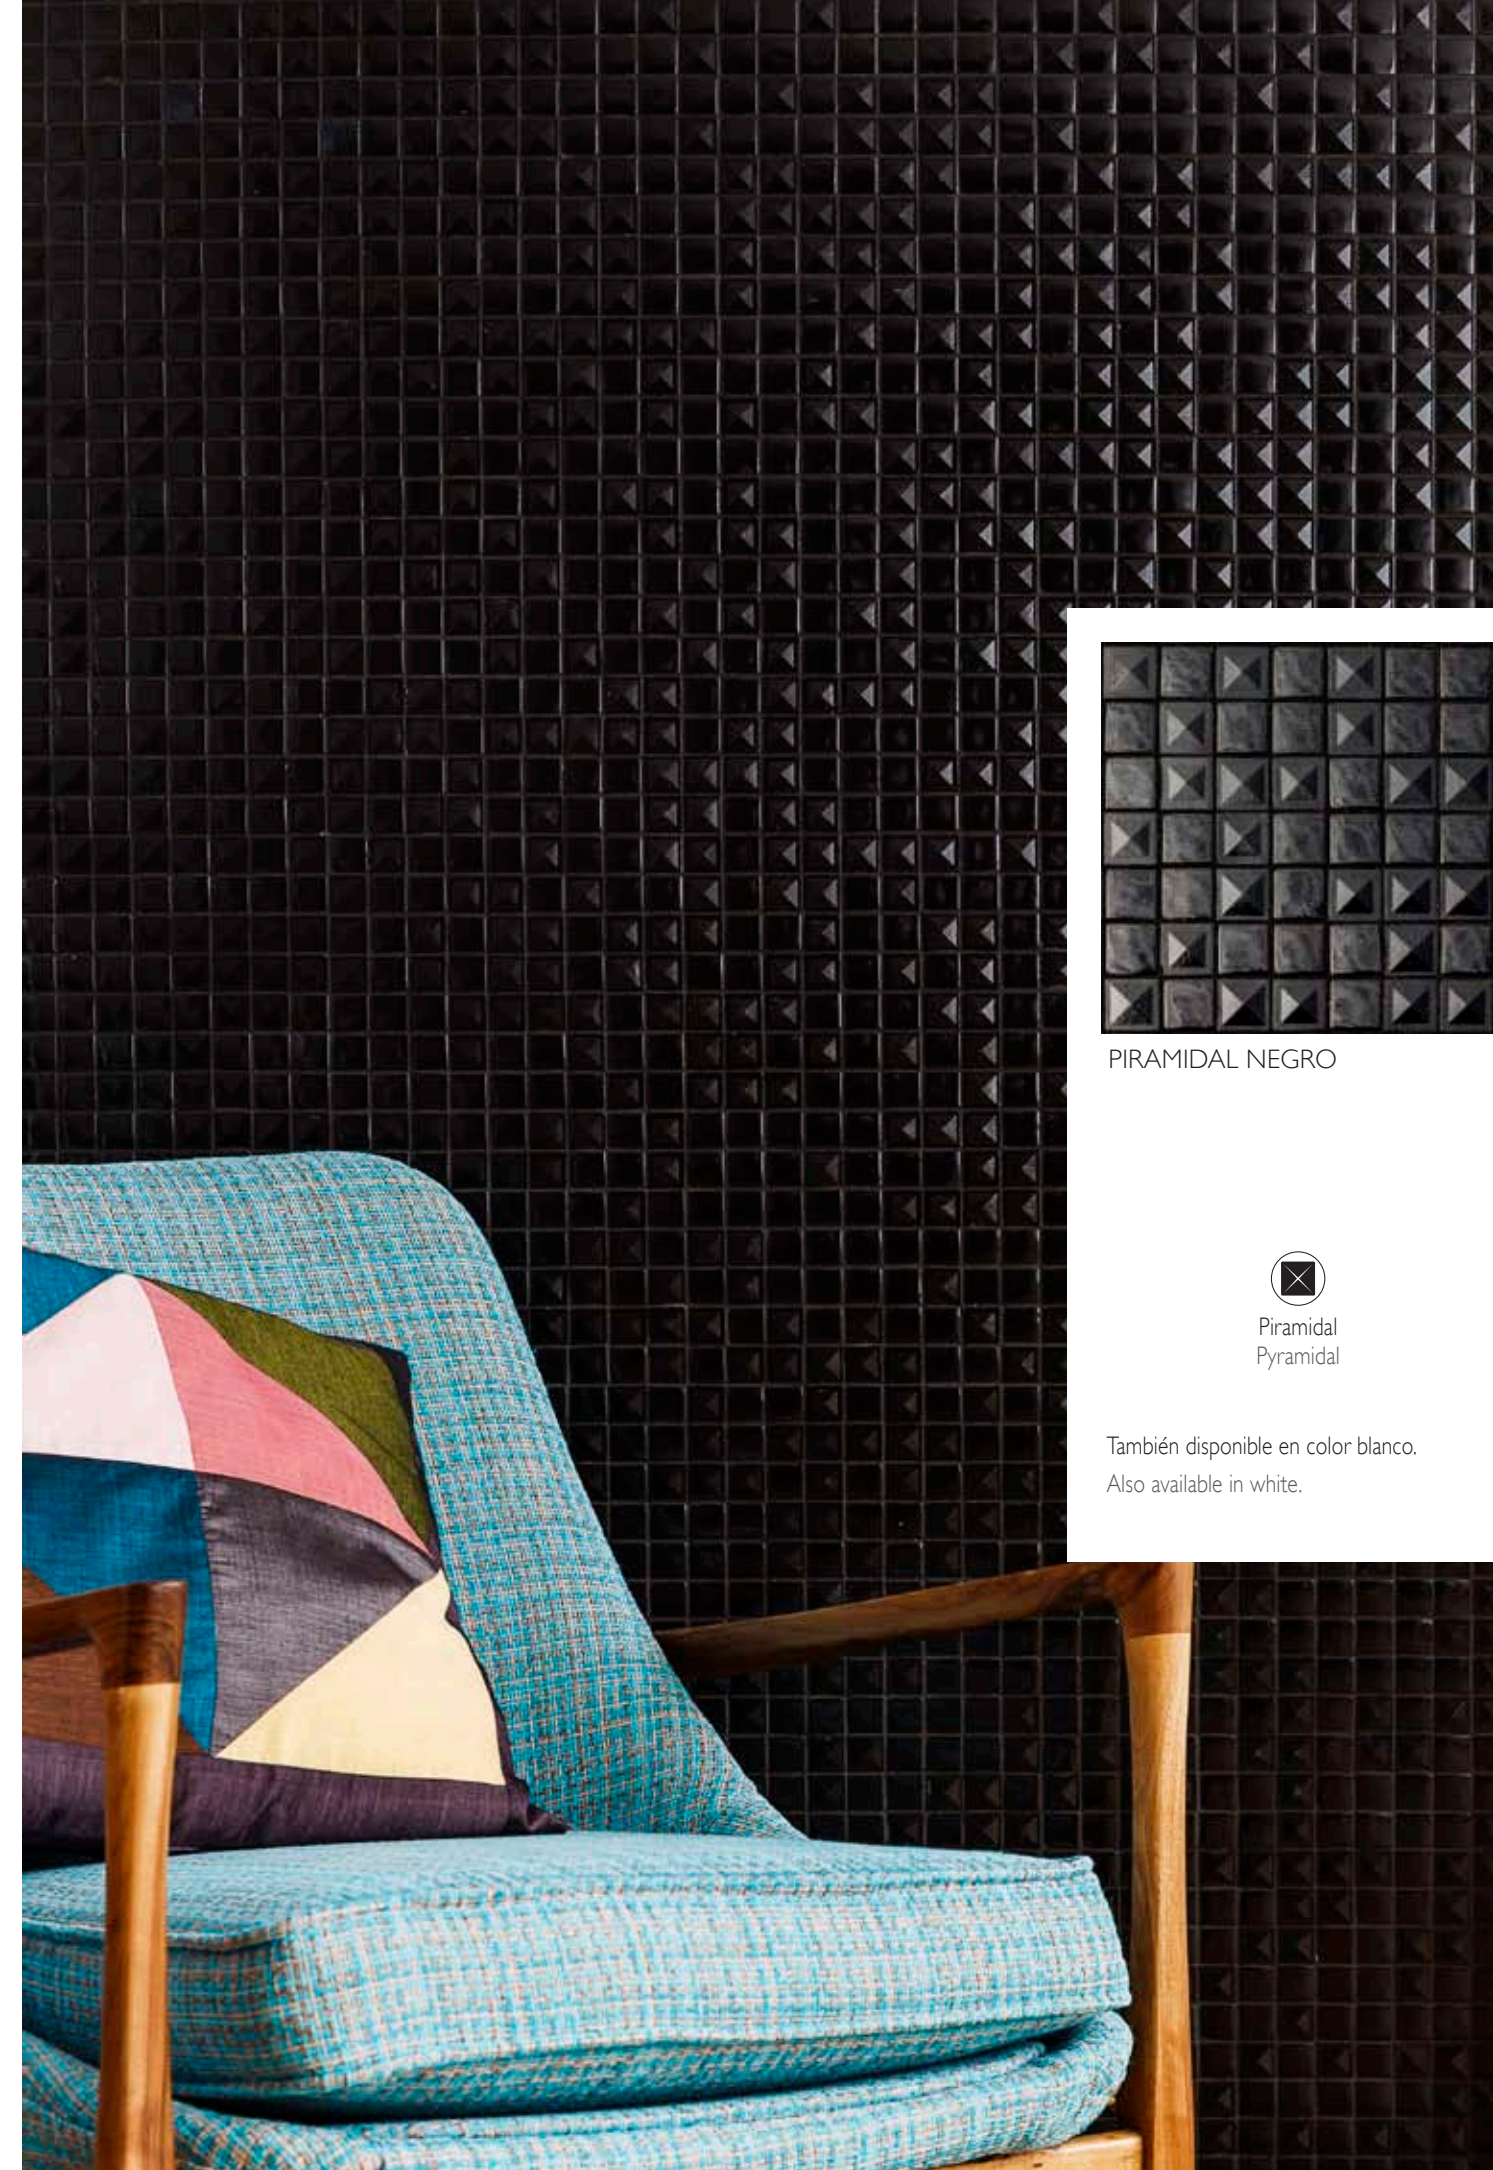

**aniversario**

**aniversario**

binomio blanco negro  
mezcla de relieves

pairing of black and white  
combination of different relief designs

PIRAMIDAL NEGRO

TRABADO BLANCO

Piramidal  
Pyramidal

También disponible en color blanco.  
Also available in white.

Trabado  
Interlocked

También disponible en color negro.  
Also available in black.

## aniversario

Con motivo de nuestro 50 aniversario rescatamos dos de los primeros formatos que fabricamos, Piramidal y Trabado, y los reeditamos adaptados a las tendencias actuales. El binomio blanco negro y la mezcla de relieves son las claves de esta colección.

Los modelos Aniversario son composiciones que utilizan los formatos en relieve con forma piramidal o trabado.

On the occasion of our 50<sup>th</sup> Anniversary, we have decided to bring back two of the first formats we manufactured: Pyramidal and Interlocked, revisiting and adapting both to today's trend. The pairing of black and white and the combination of different relief designs are the essential components of the collection.