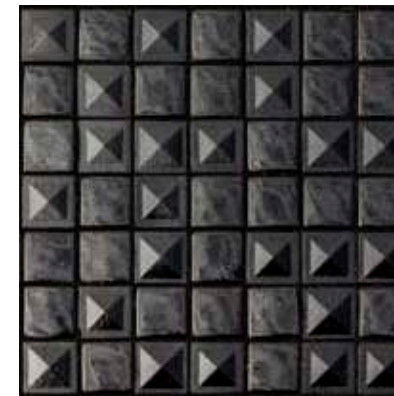

**aniversario**

**aniversario**

binomio blanco negro  
mezcla de relieves

pairing of black and white  
combination of different relief designs

PIRAMIDAL NEGRO

TRABADO BLANCO

Piramidal  
Pyramidal

También disponible en color blanco.  
Also available in white.

Trabado  
Interlocked

También disponible en color negro.  
Also available in black.