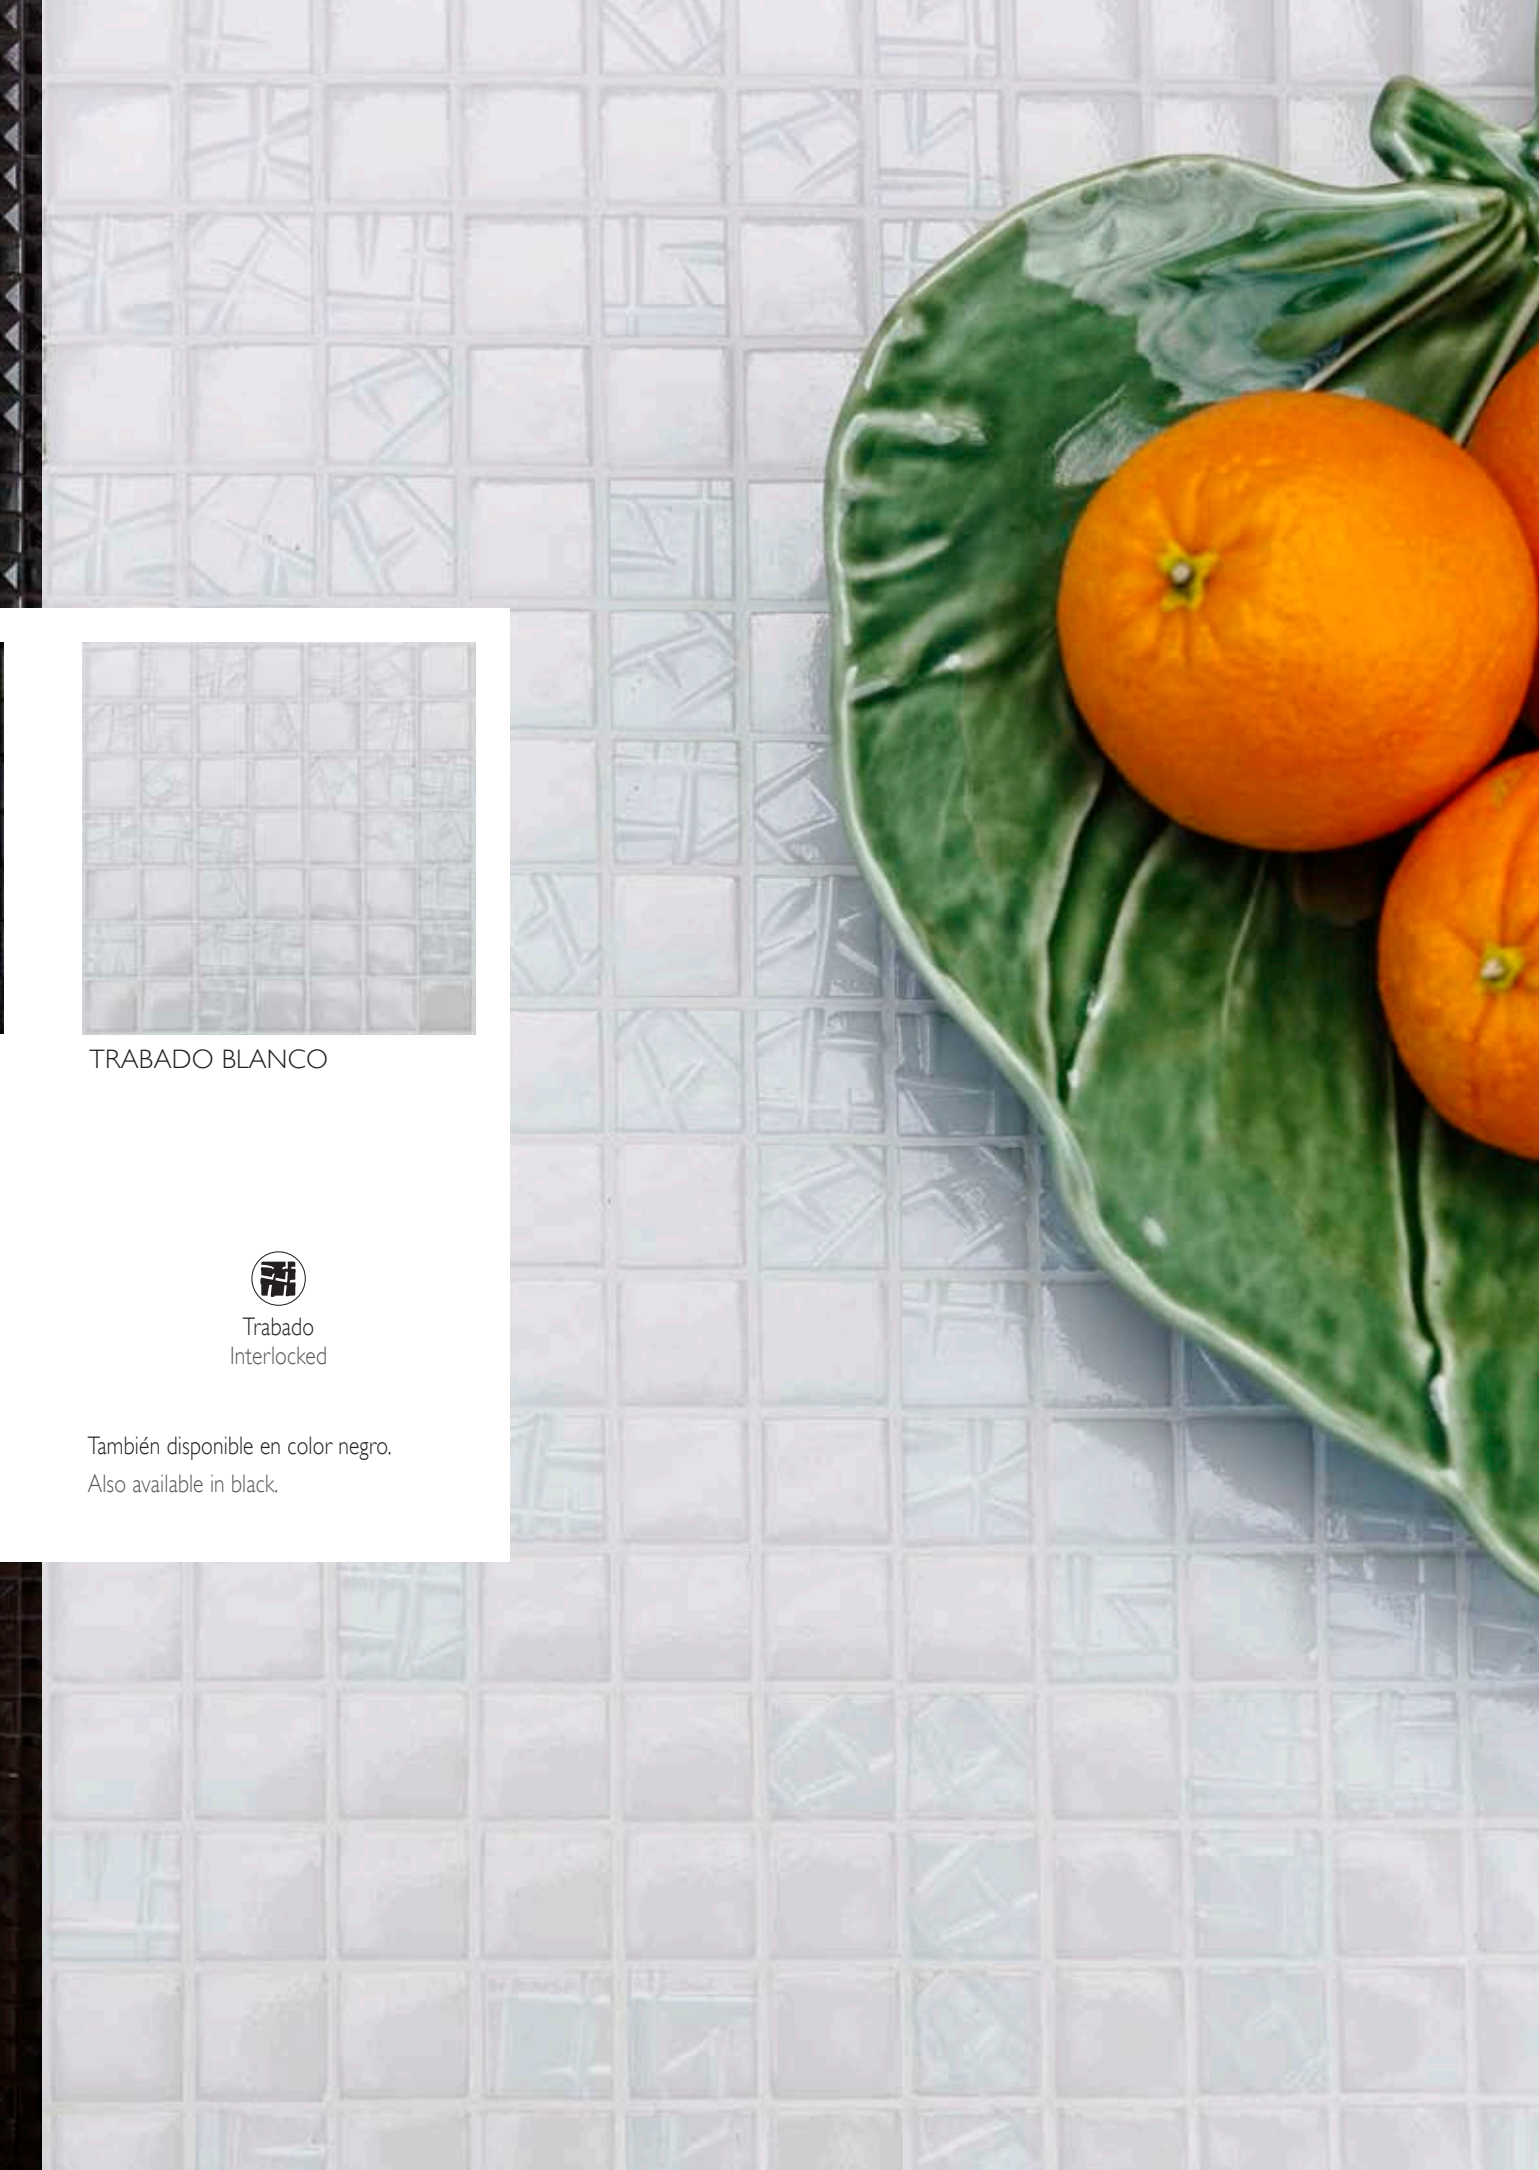

**aniversario**

**aniversario**

binomio blanco negro  
mezcla de relieves

pairing of black and white  
combination of different relief designs

PIRAMIDAL NEGRO

TRABADO BLANCO

Piramidal  
Pyramidal

También disponible en color blanco.  
Also available in white.

Trabado  
Interlocked

También disponible en color negro.  
Also available in black.