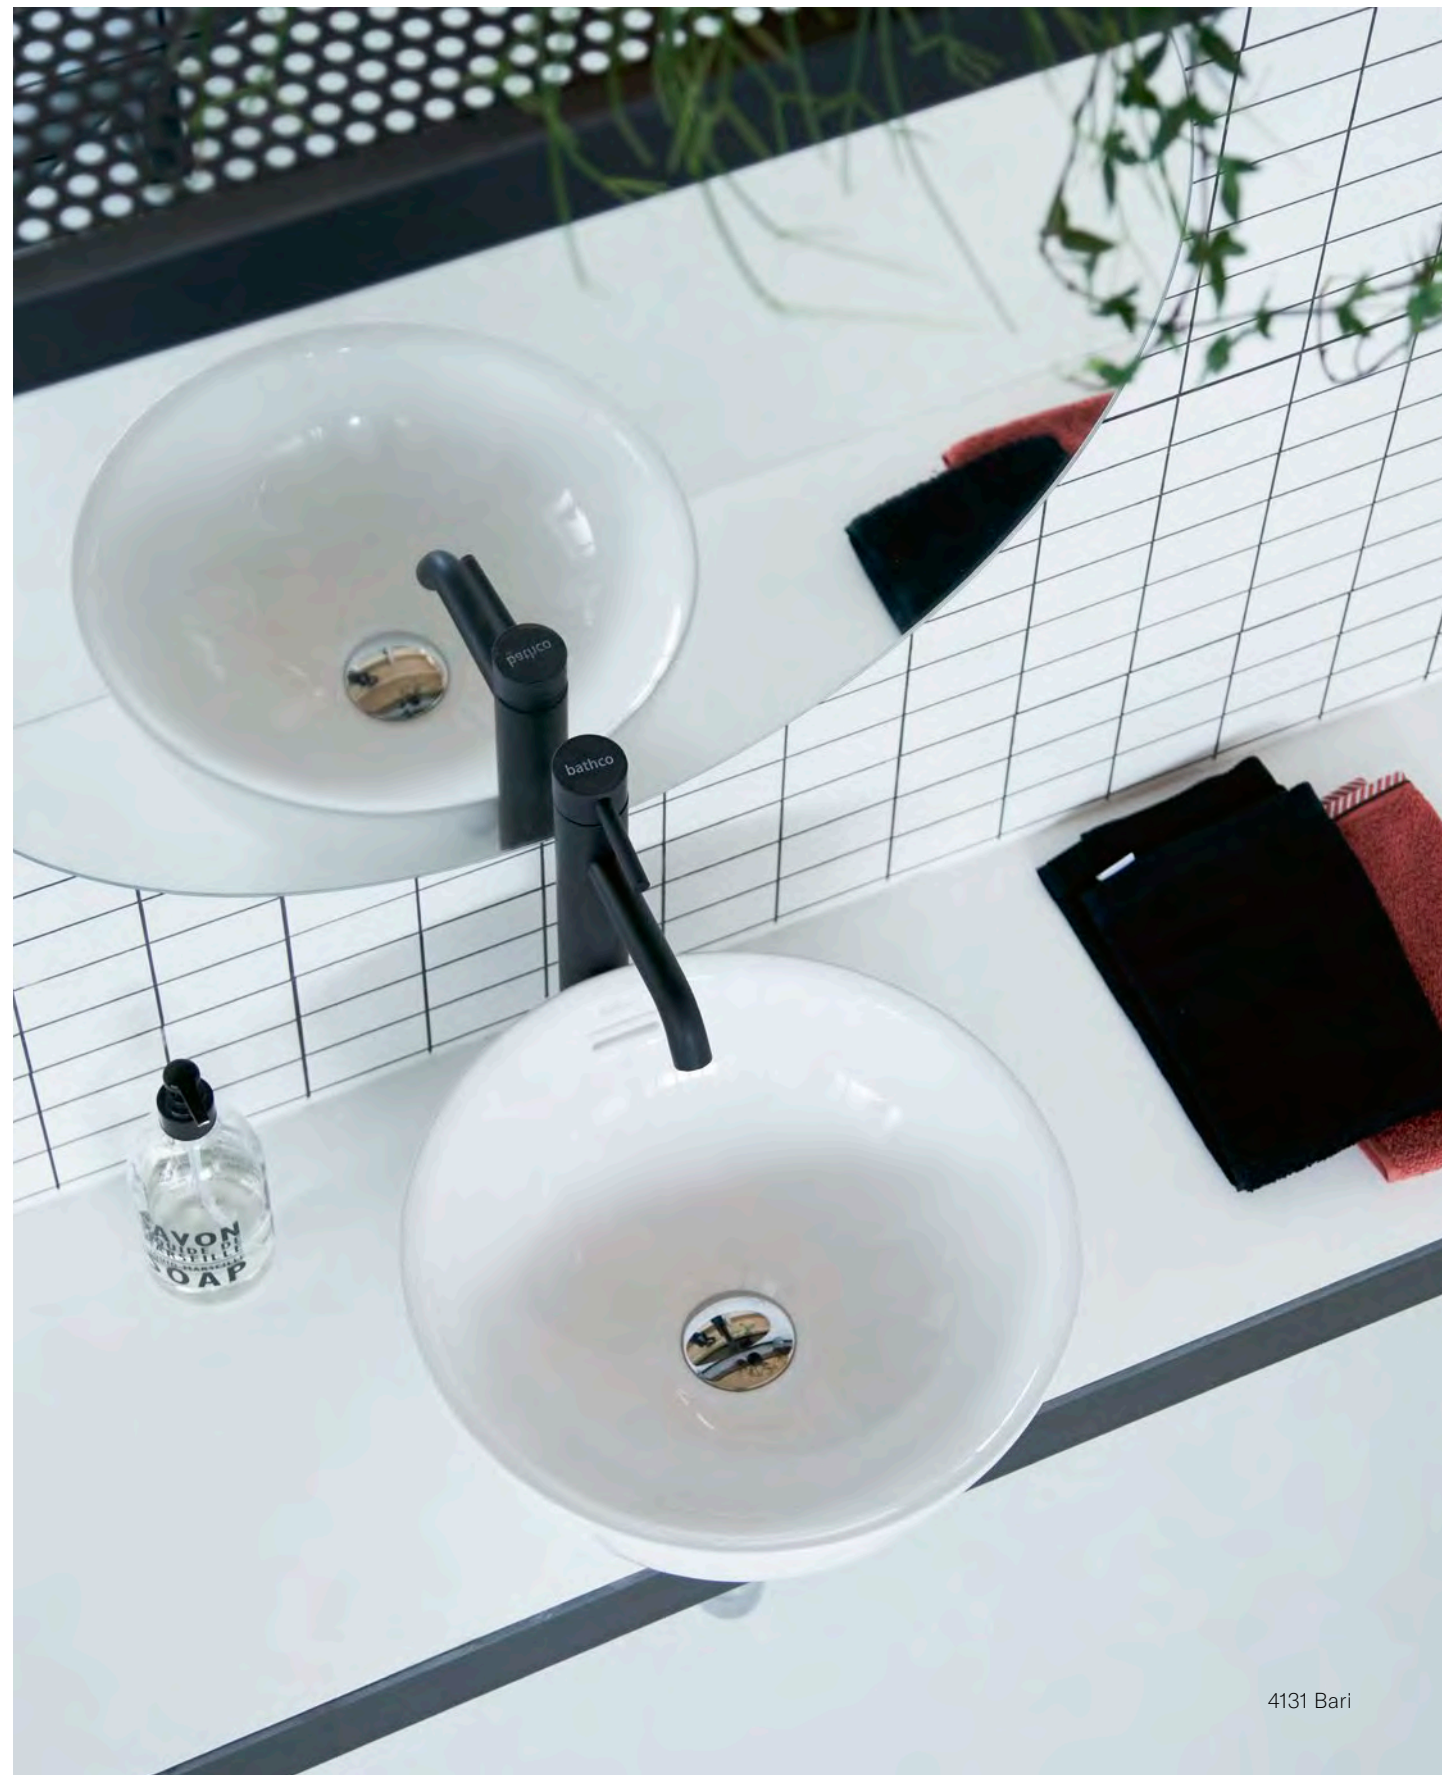

4128 Villarreal

4131 Bari