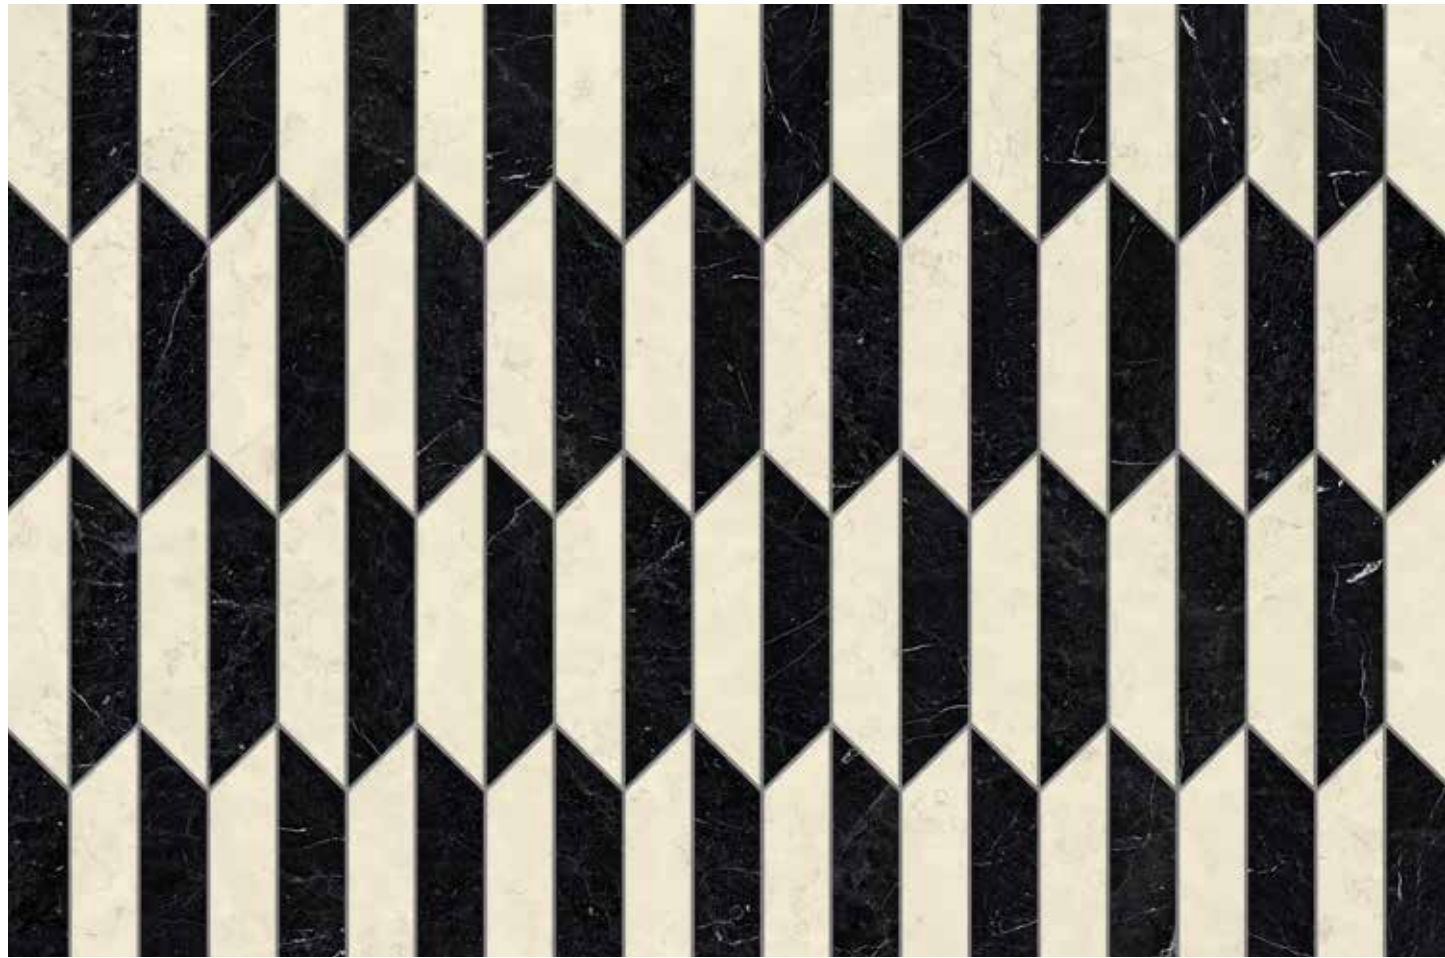

MONTEPULCIANO TERRA

MONTEPULCIANO TERRA LUX

MONTEPULCIANO NERO MATT

Bianco Carrara, Nero Marquina, Verde Imperiale

SATURNIA PRATO

Avorio Perlino, Nero Marquina, Giallo Reale

SATURNIA SOLE

Nero Marquina, Avorio Perlino