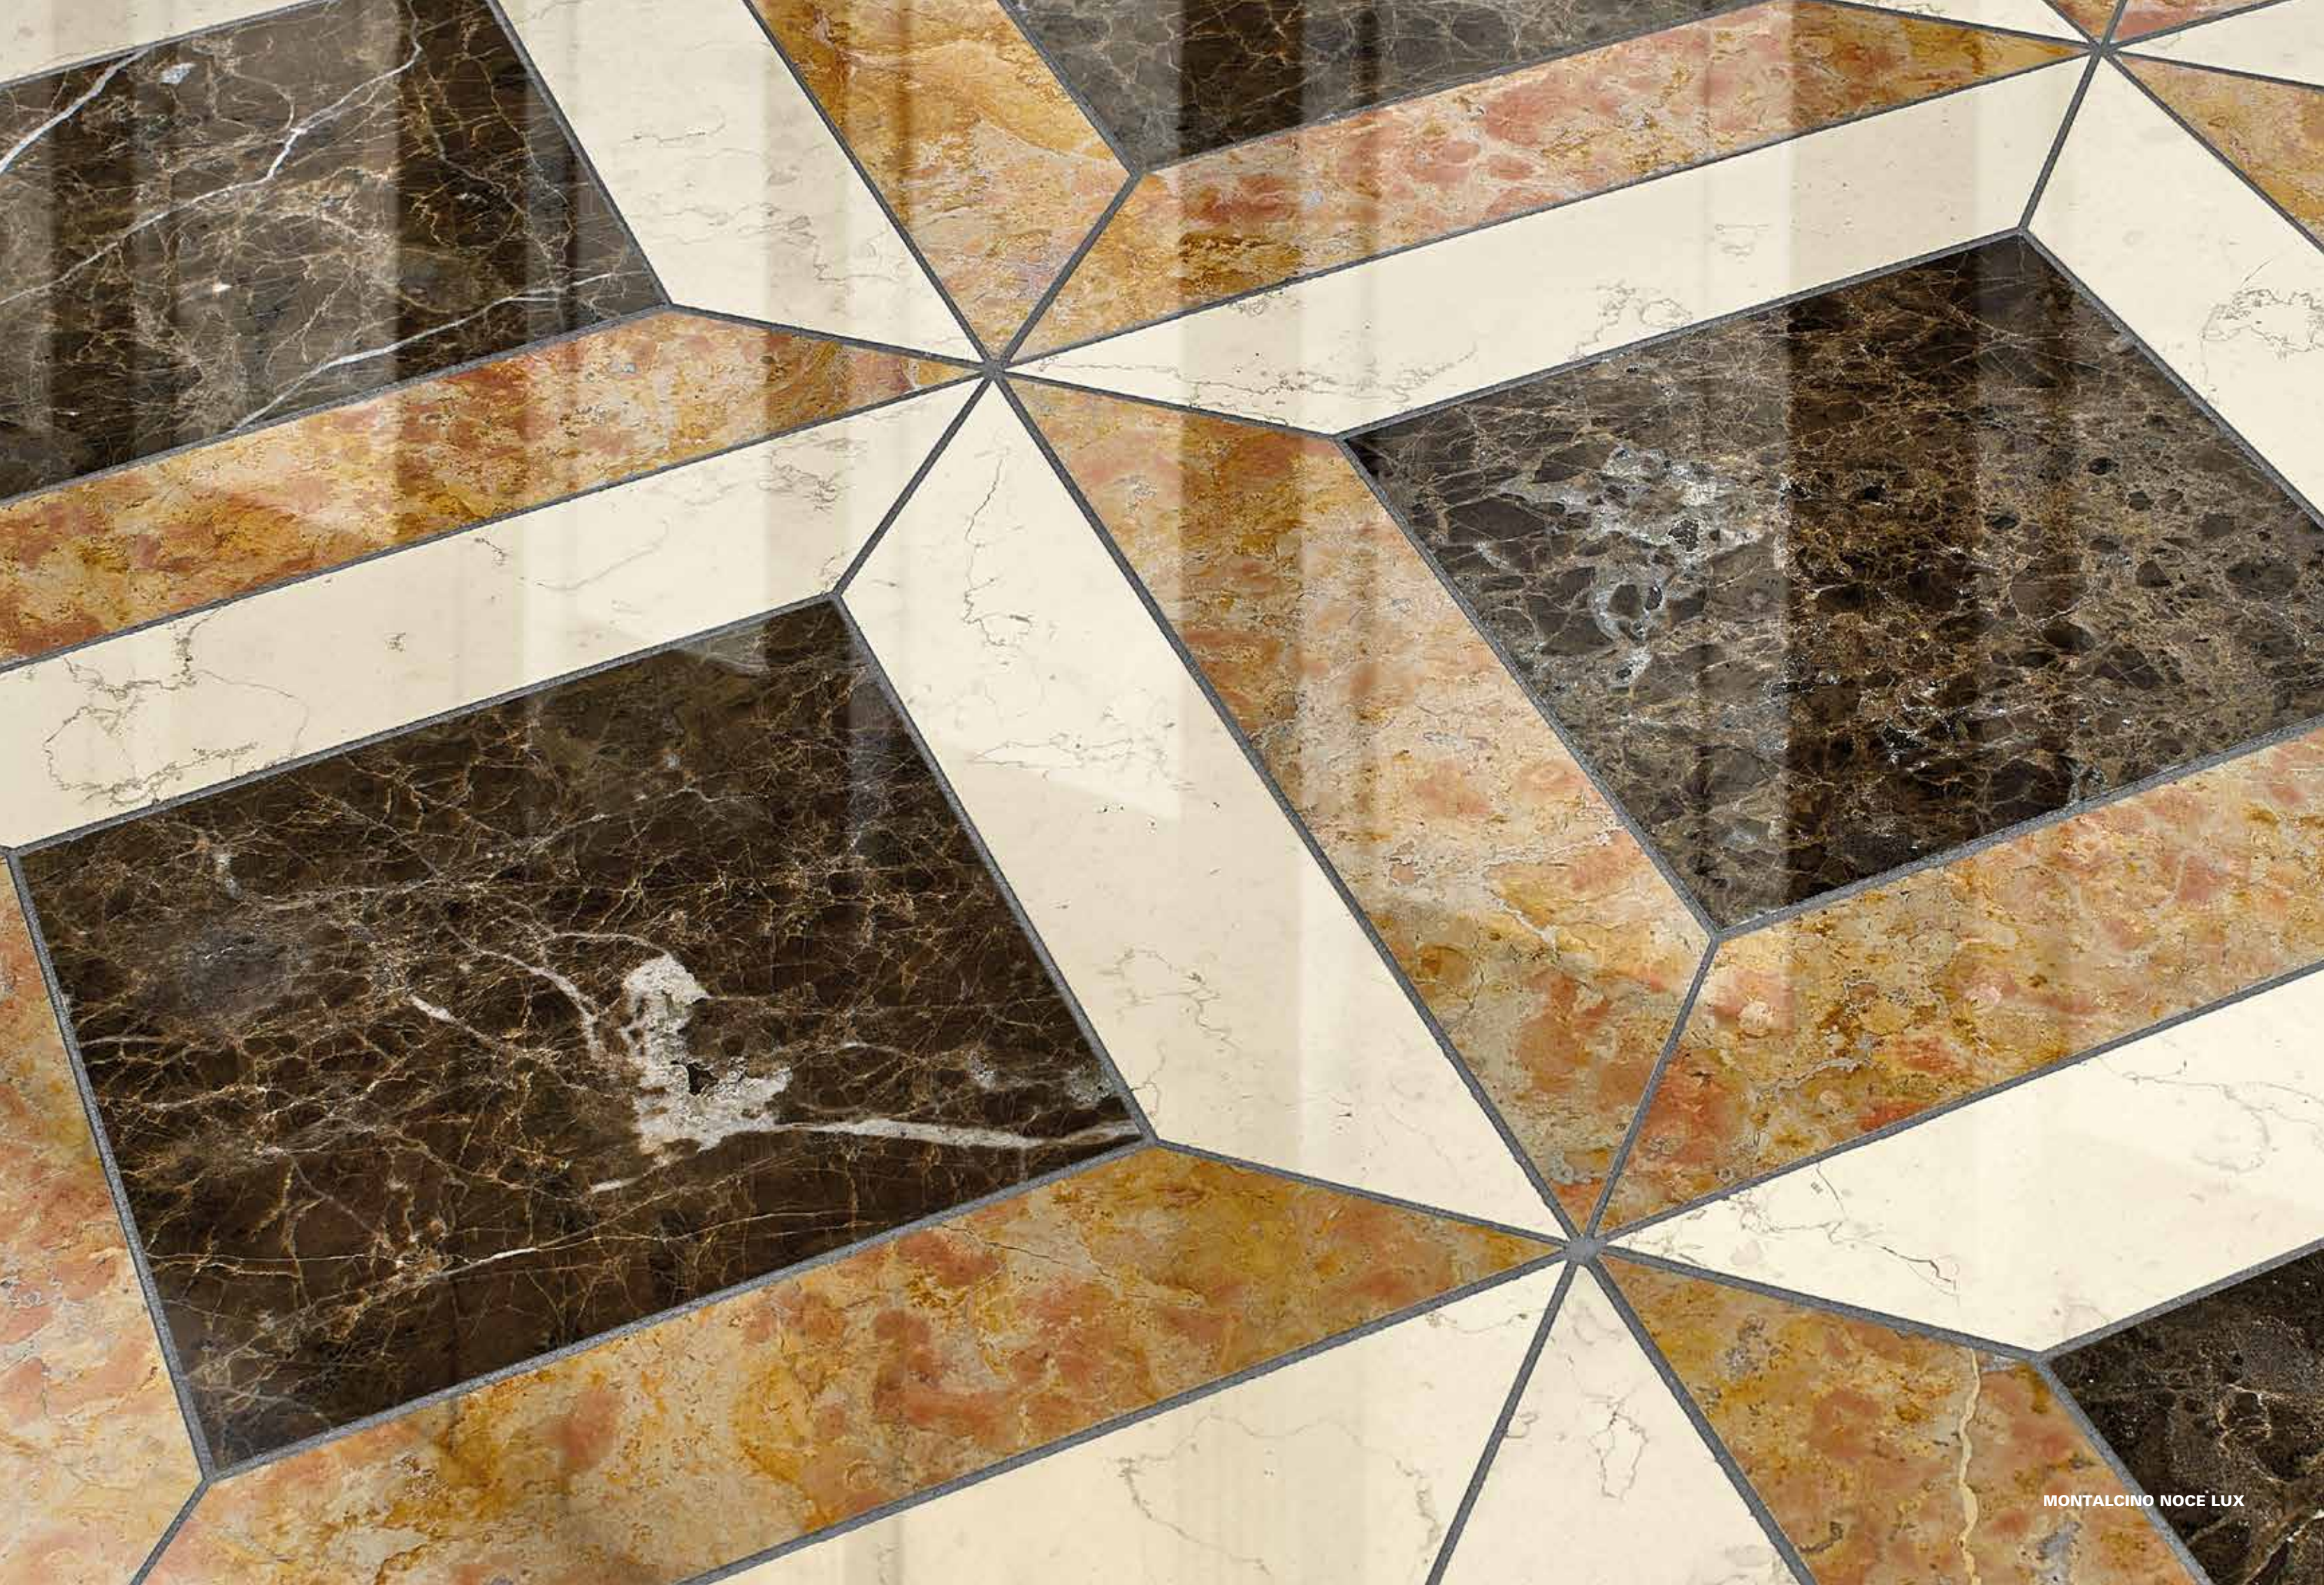

MONTALCINO PRATO