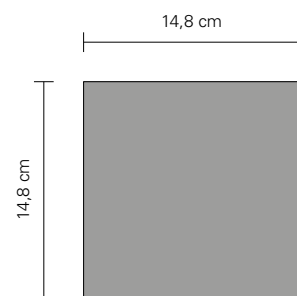

ELEMENTO 7B

ELEMENTO 10