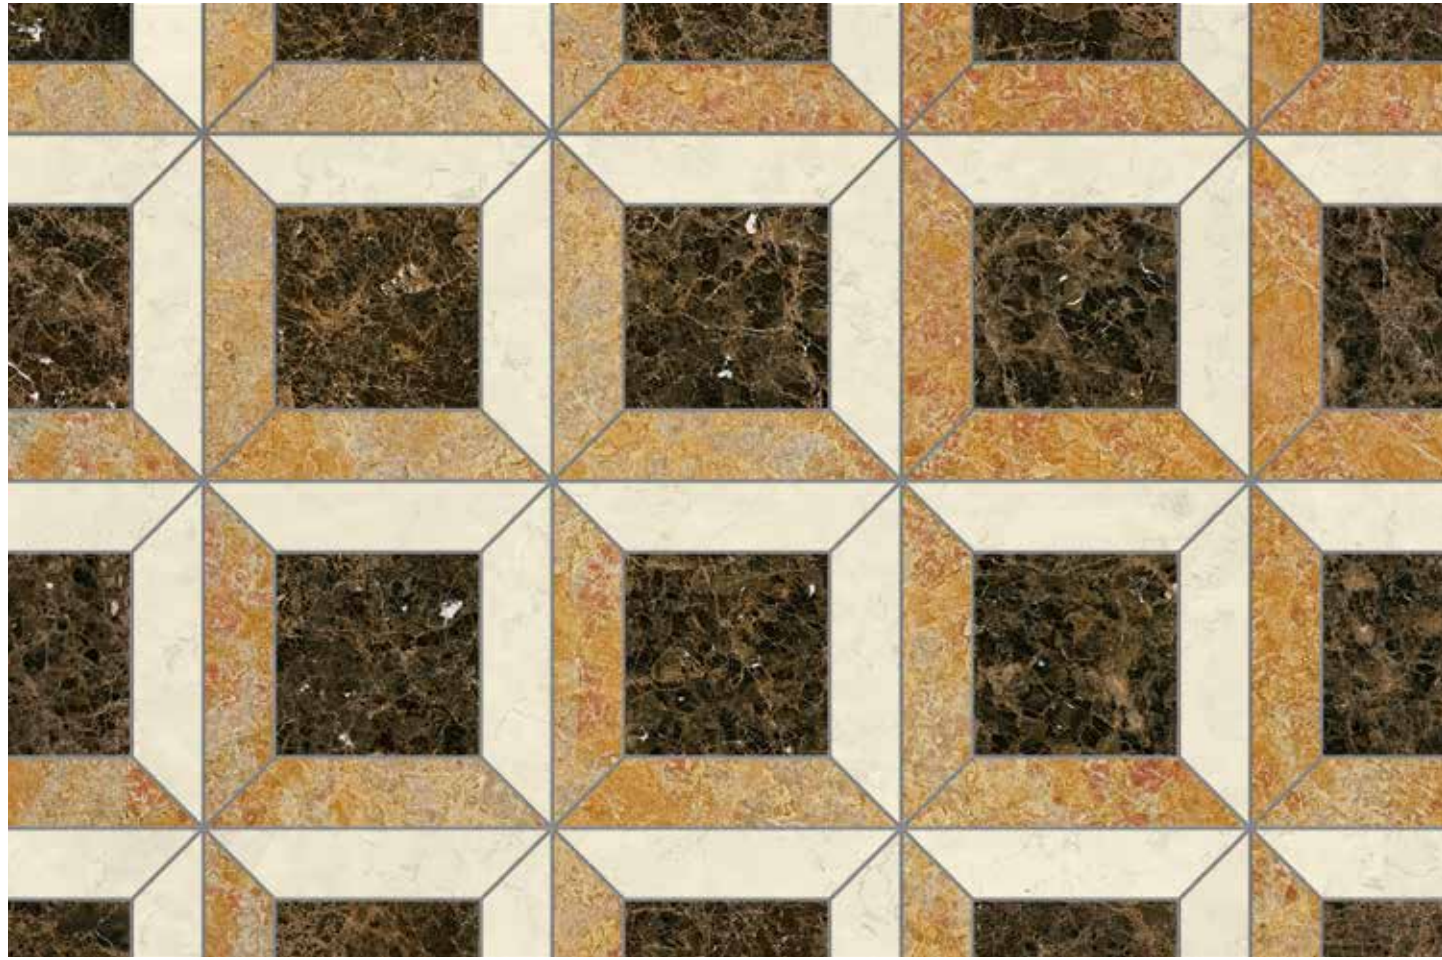

Avorio Perlino, Marrone Emperador, Giallo Reale