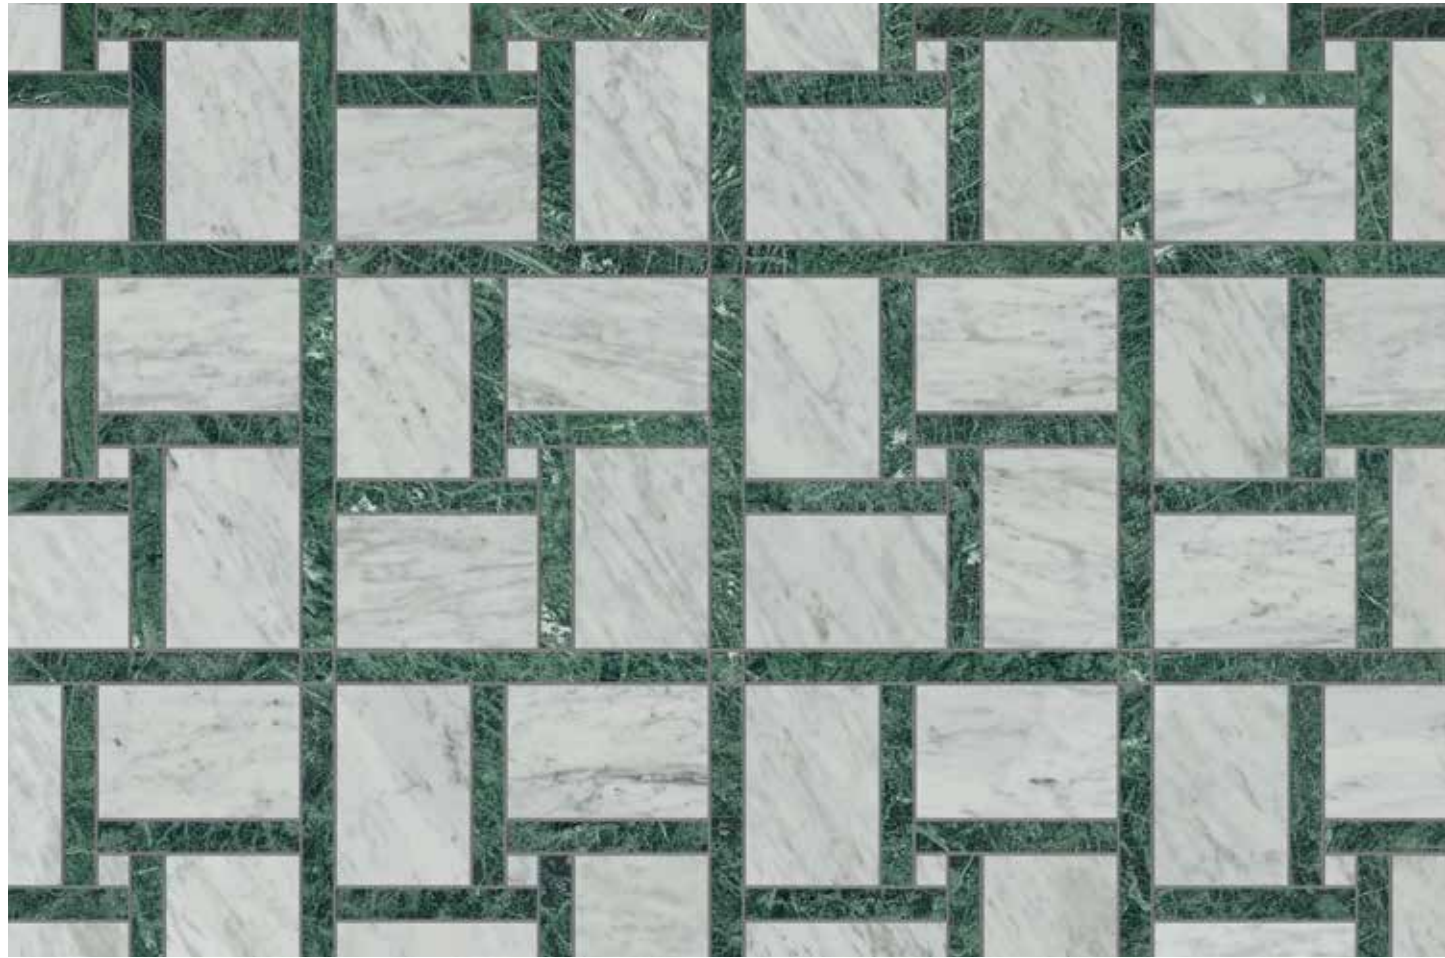

Bianco Carrara, Verde Imperiale

VINCI LICHENE