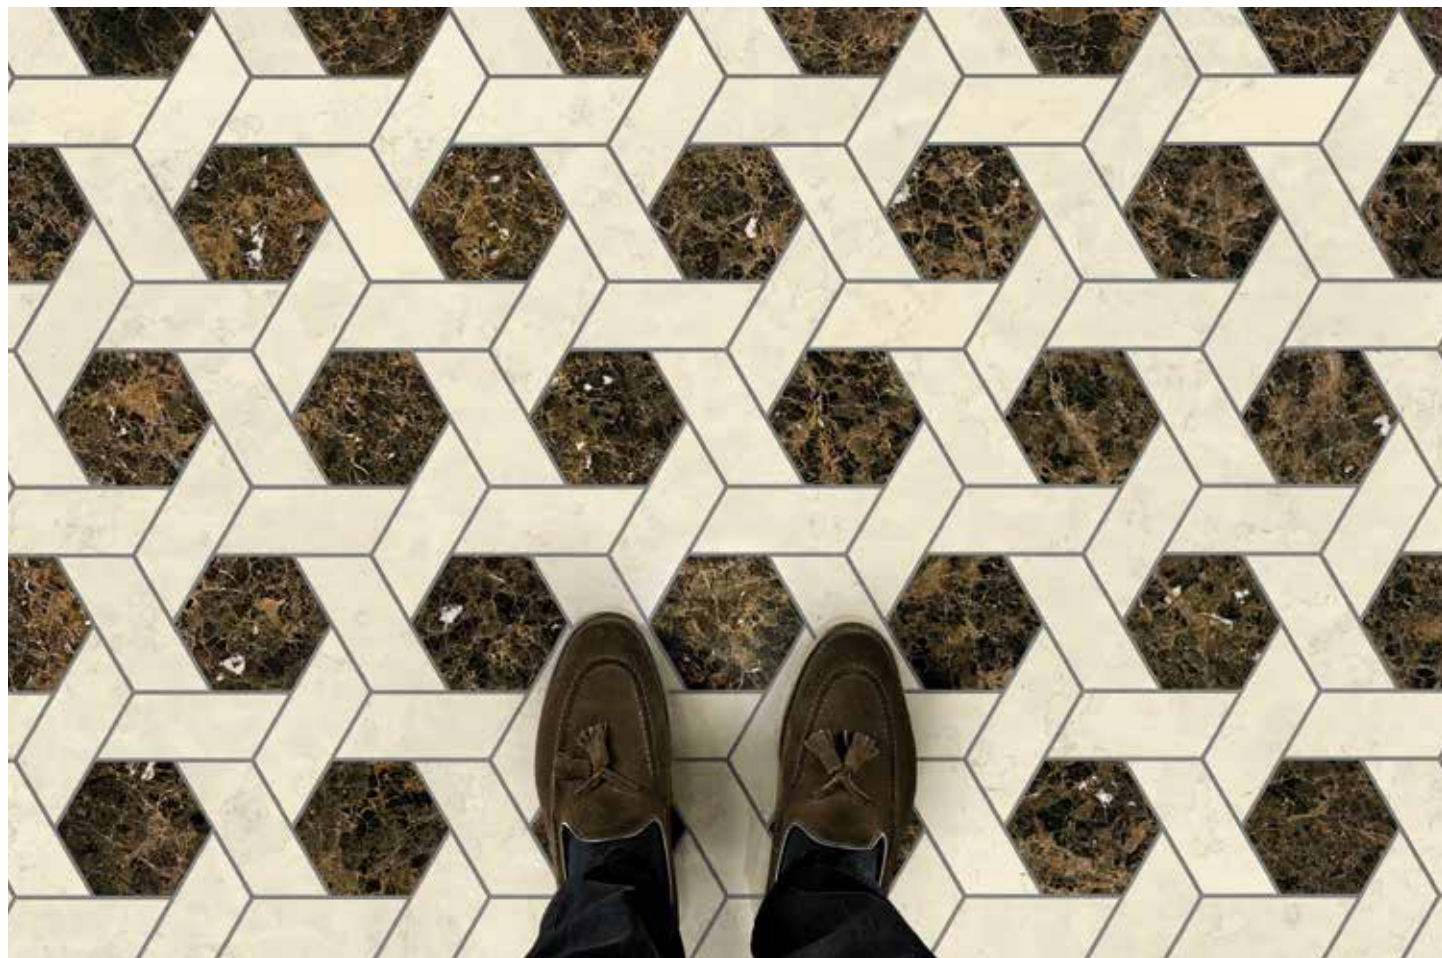

MONTEPULCIANO NERO

Marrone Imperador, Avorio Perino

MONTEPULCIANO TERRA