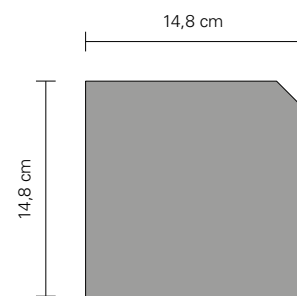

ELEMENTO 11