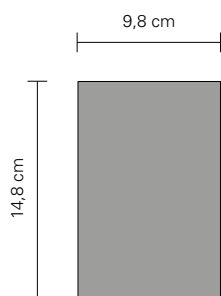

Las piezas de la colección Marmo se entregan en módulos encolados sobre una malla de papel, con una junta de 2 mm y listos para su colocación. El peso del mármol, con un espesor aproximado de 1 cm, es de 24-26 kg/m².

DIMENSIONI ELEMENTI

Shape Dimensions
Dimensions Eléments
Stückgröße
Dimensiones Elementos

Spessore **1 cm**

Thickness
Épaisseur
Stärke
Espesor

ELEMENTO 1

ELEMENTO 4

ELEMENTO 7A

ELEMENTO 9