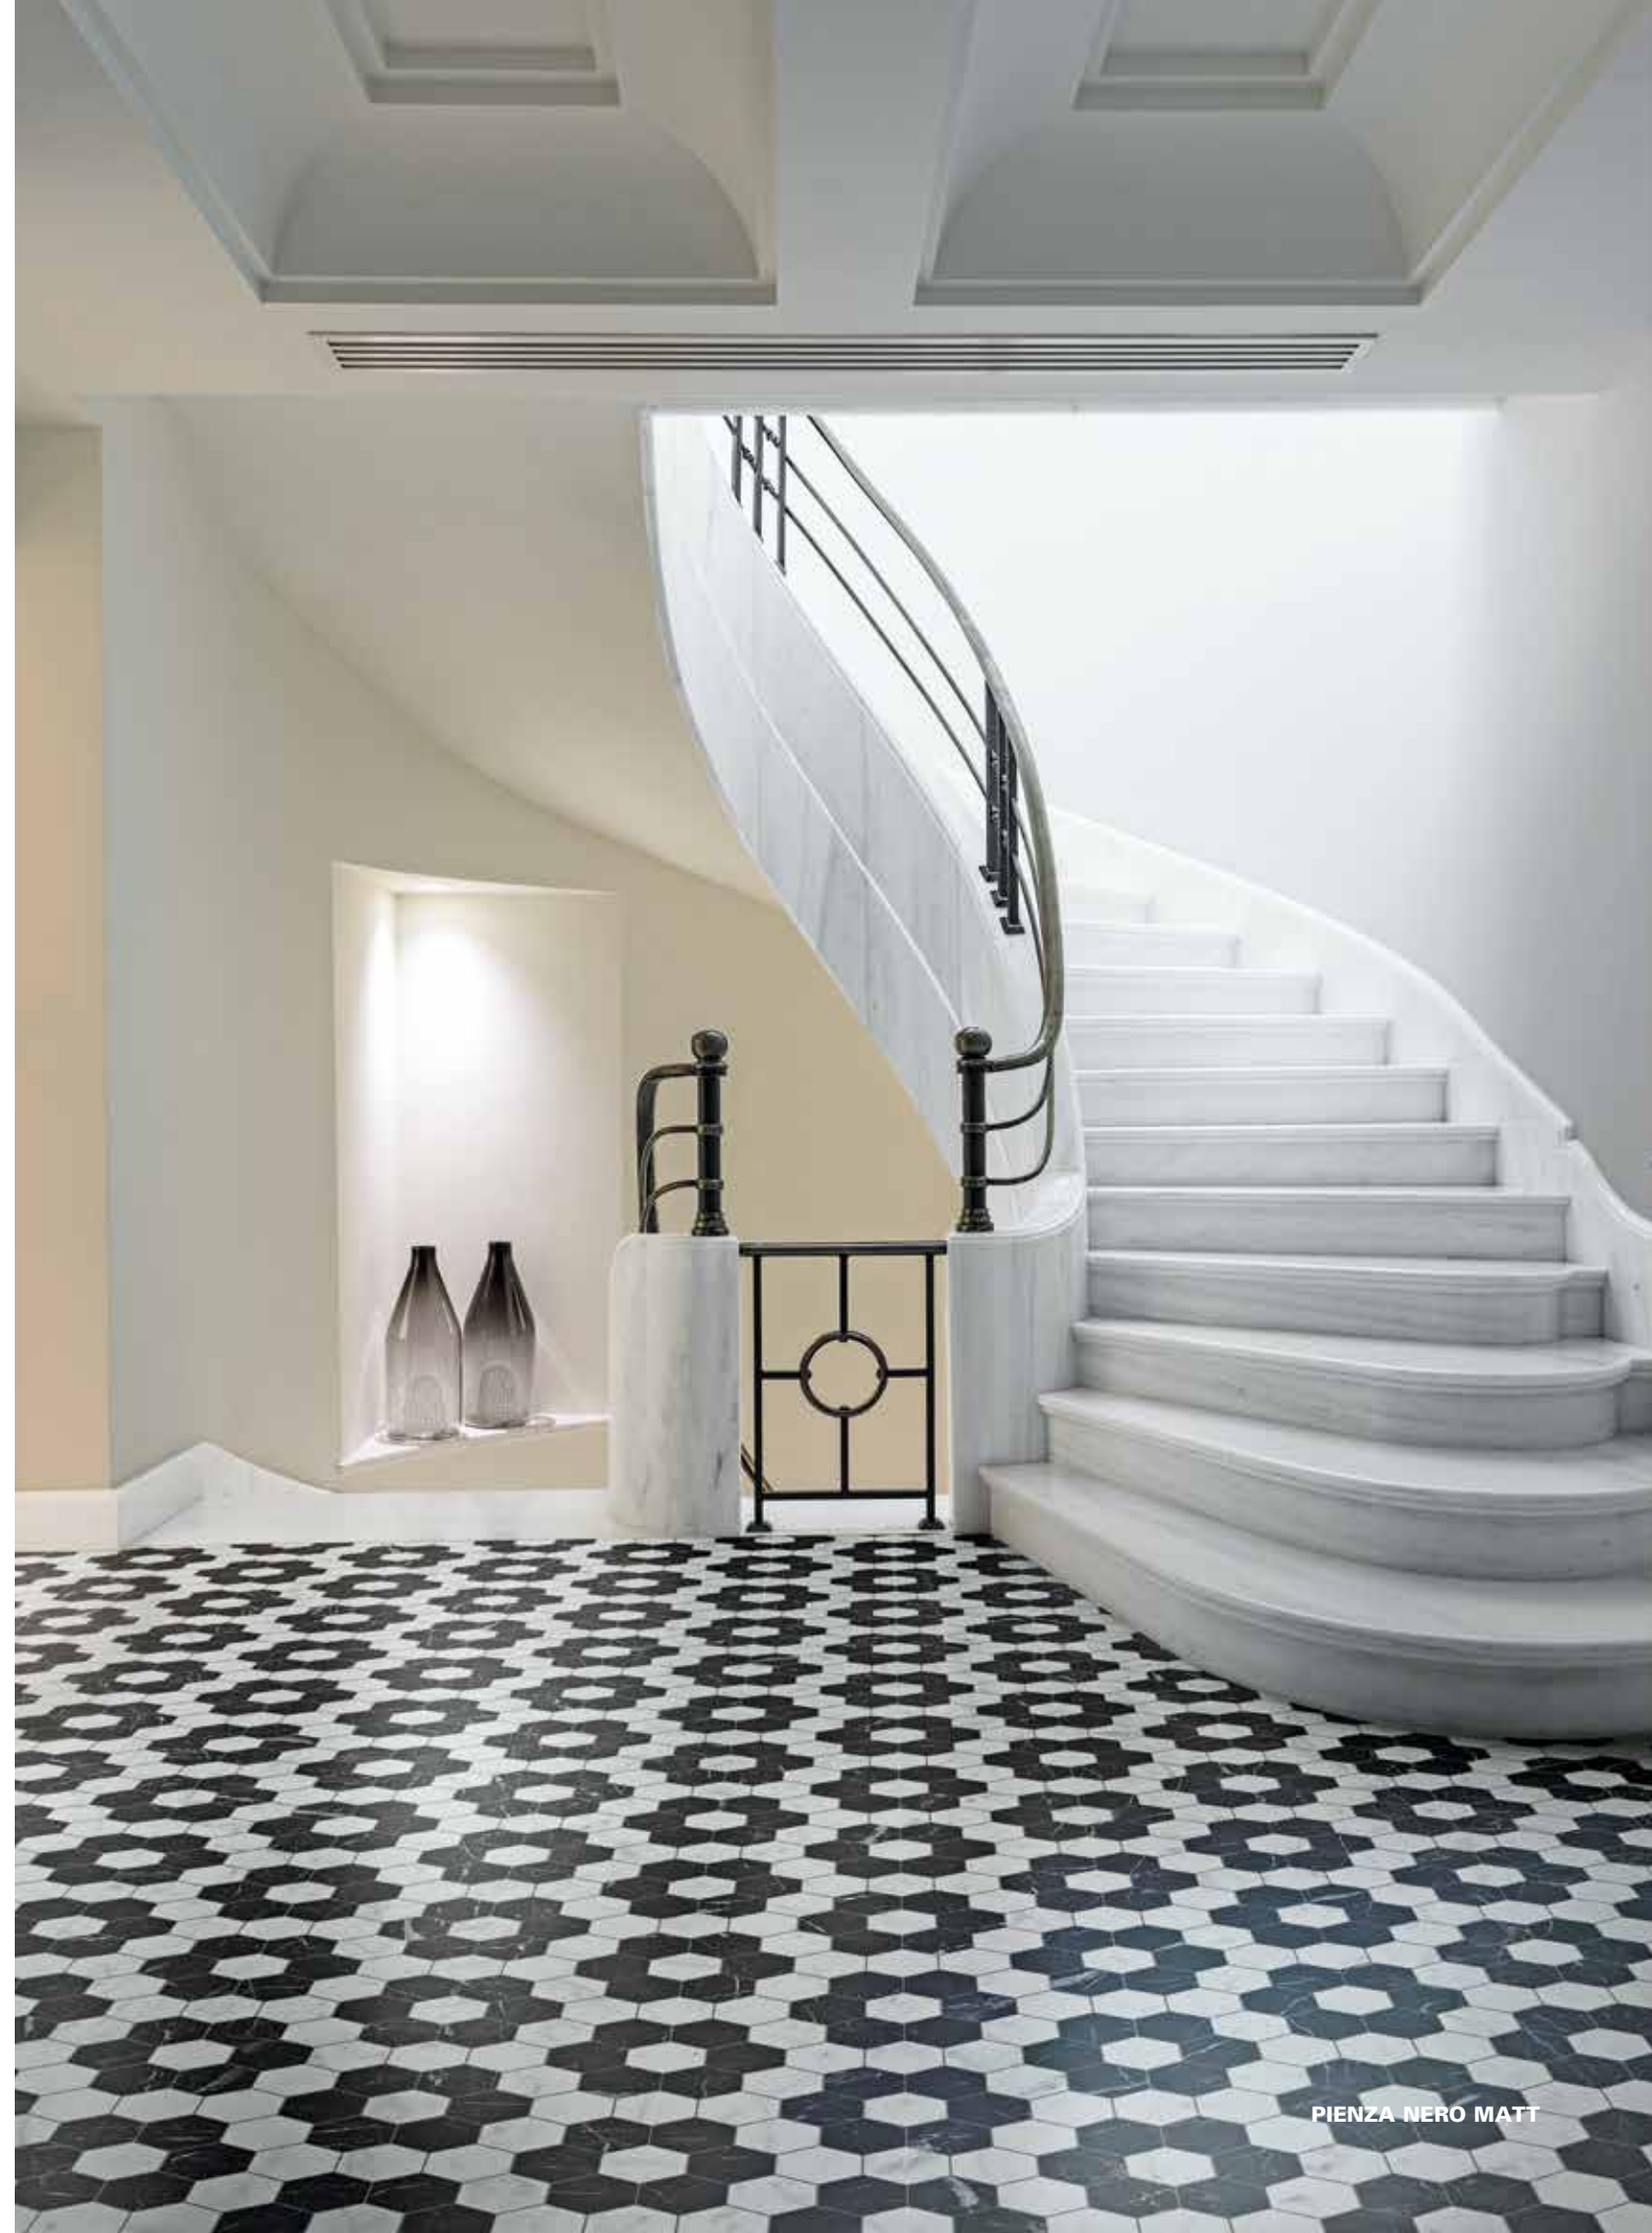

Marrone Emperador, Avorio Perilino

Nero Marquina, Bianco Carrara

PIENZA NERO MATT