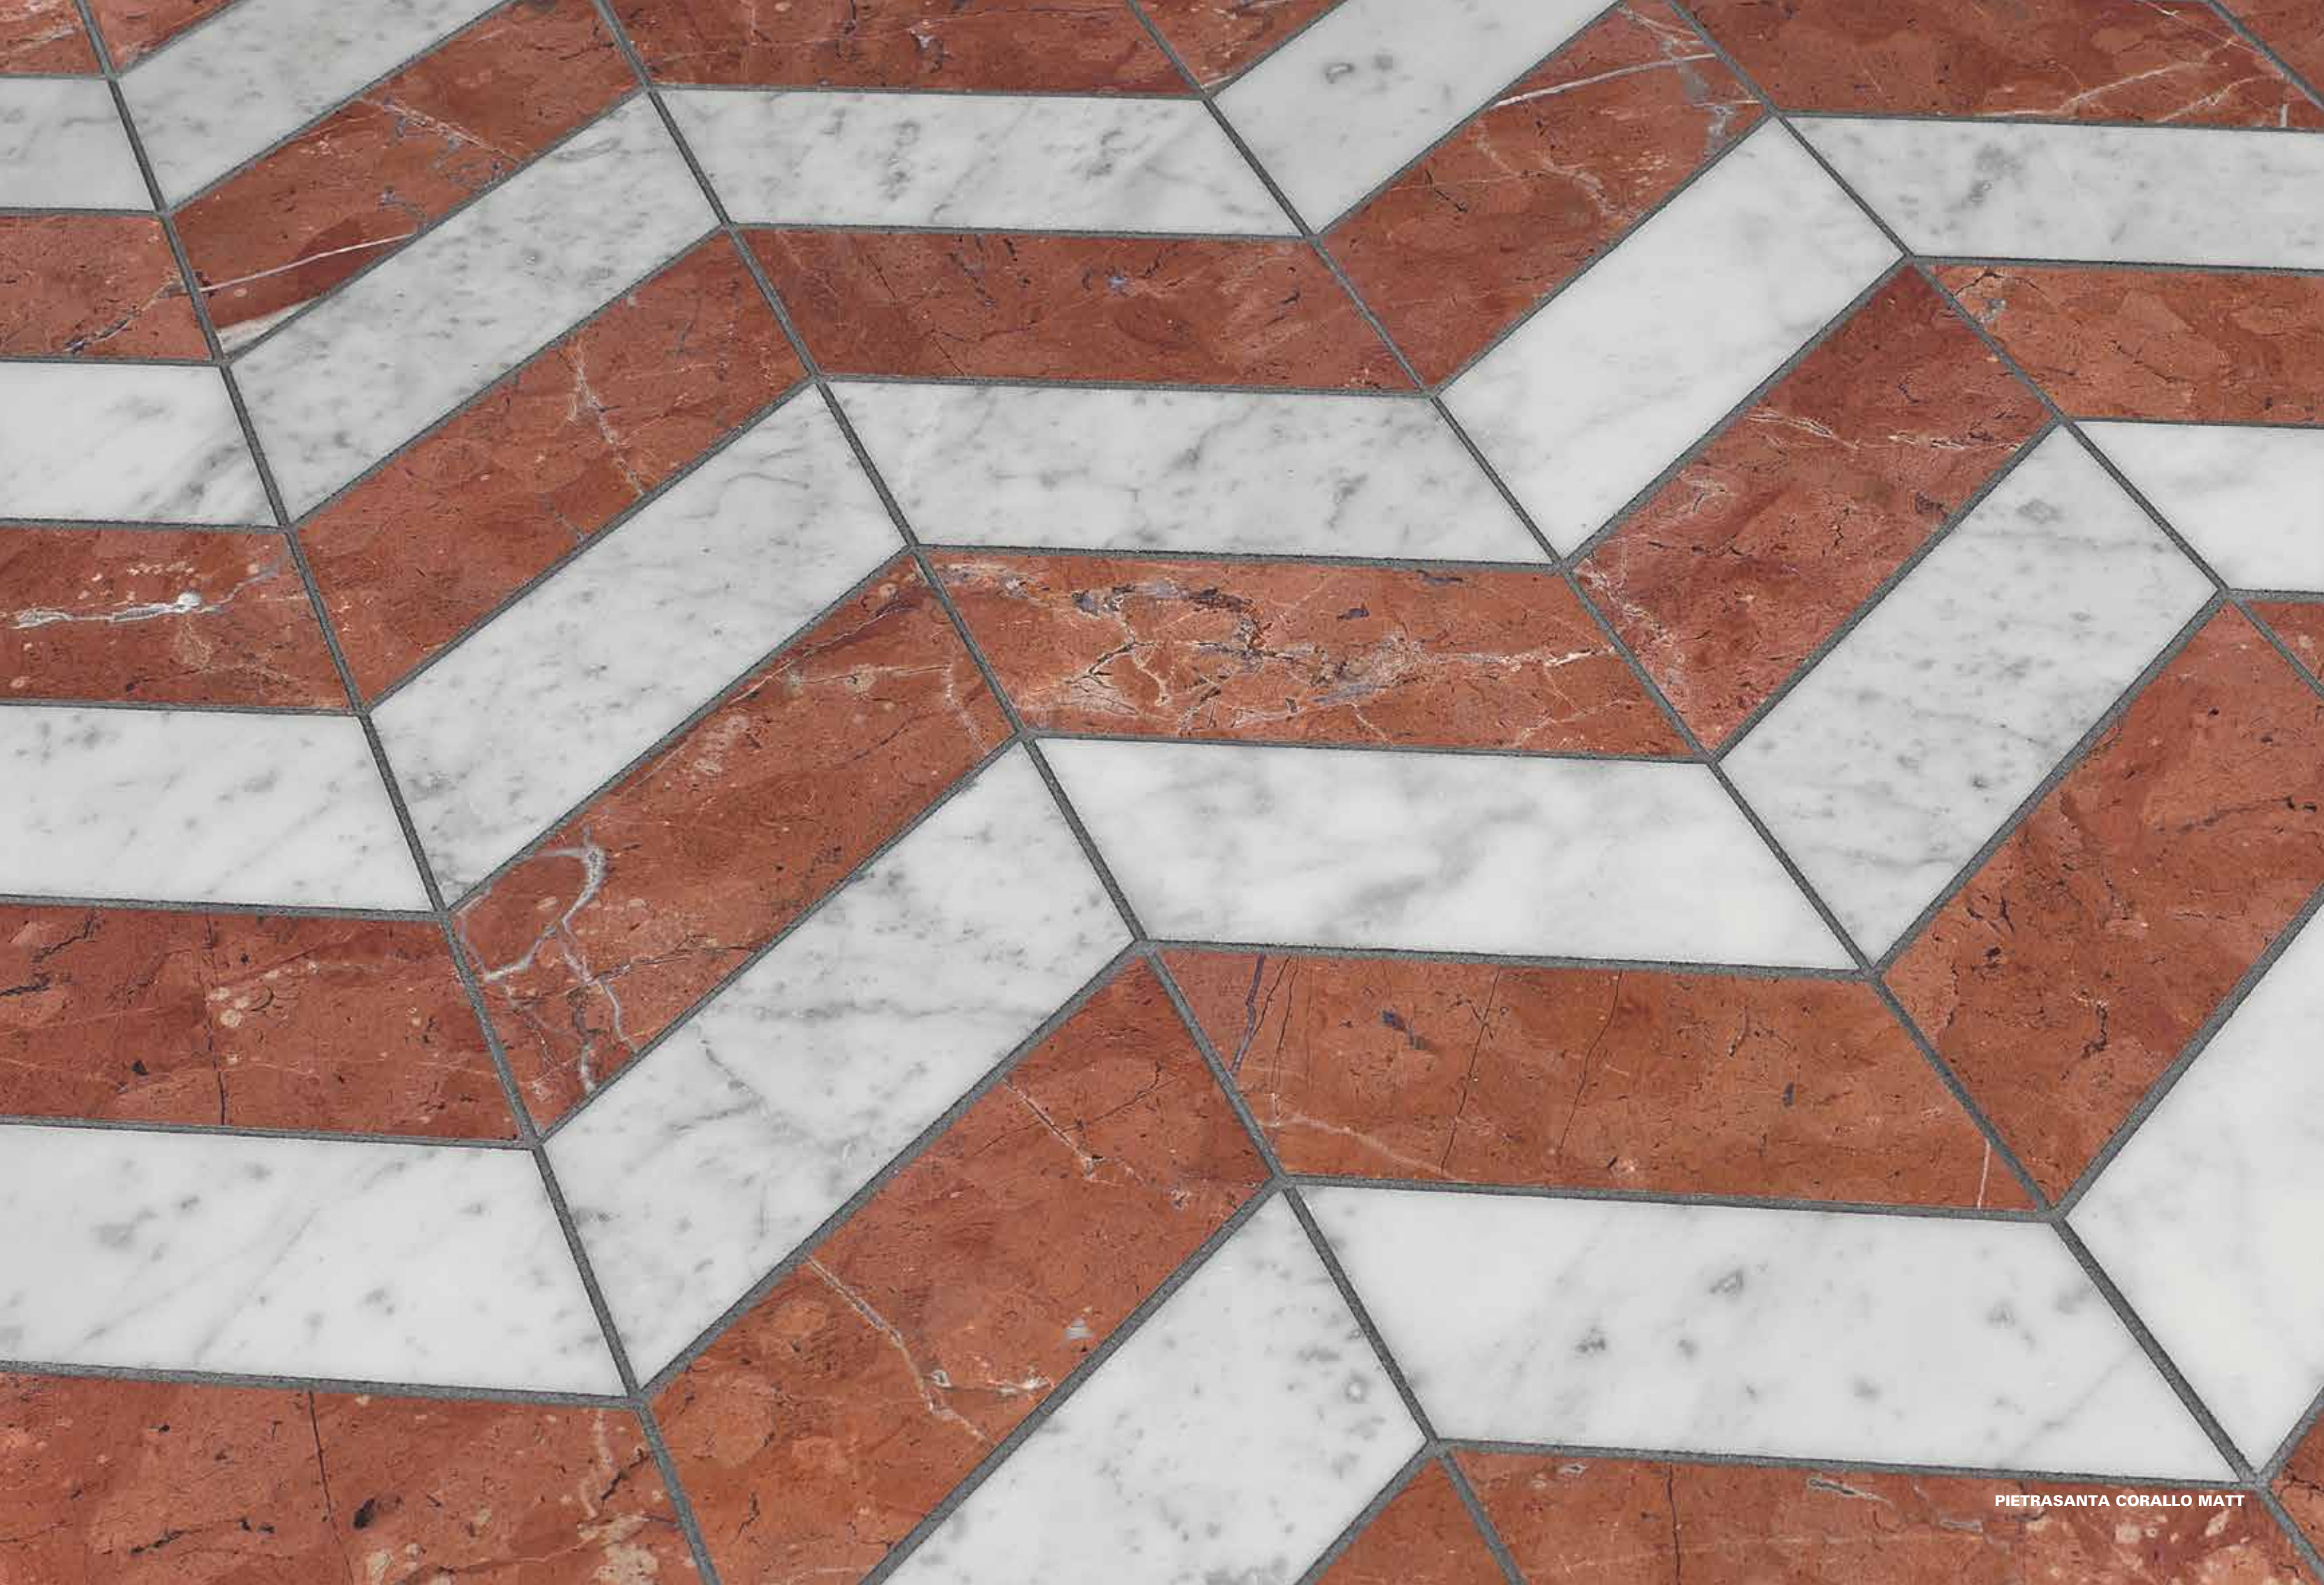

PIETRASANTA CORALLO