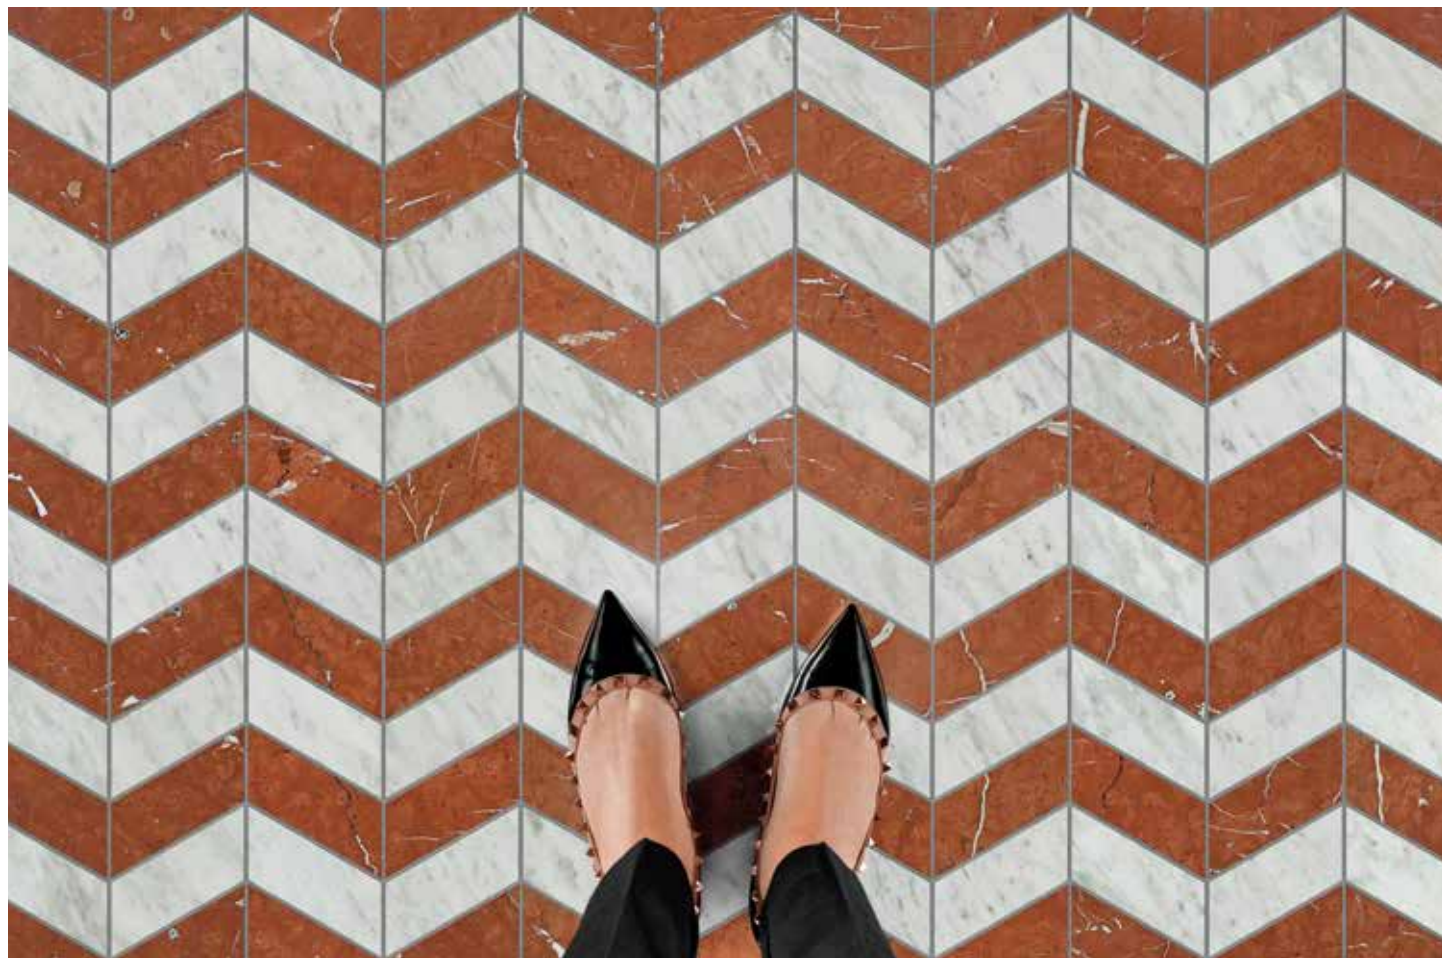

PIETRASANTA NERO

Bianco Carrara, Rosso Alicante