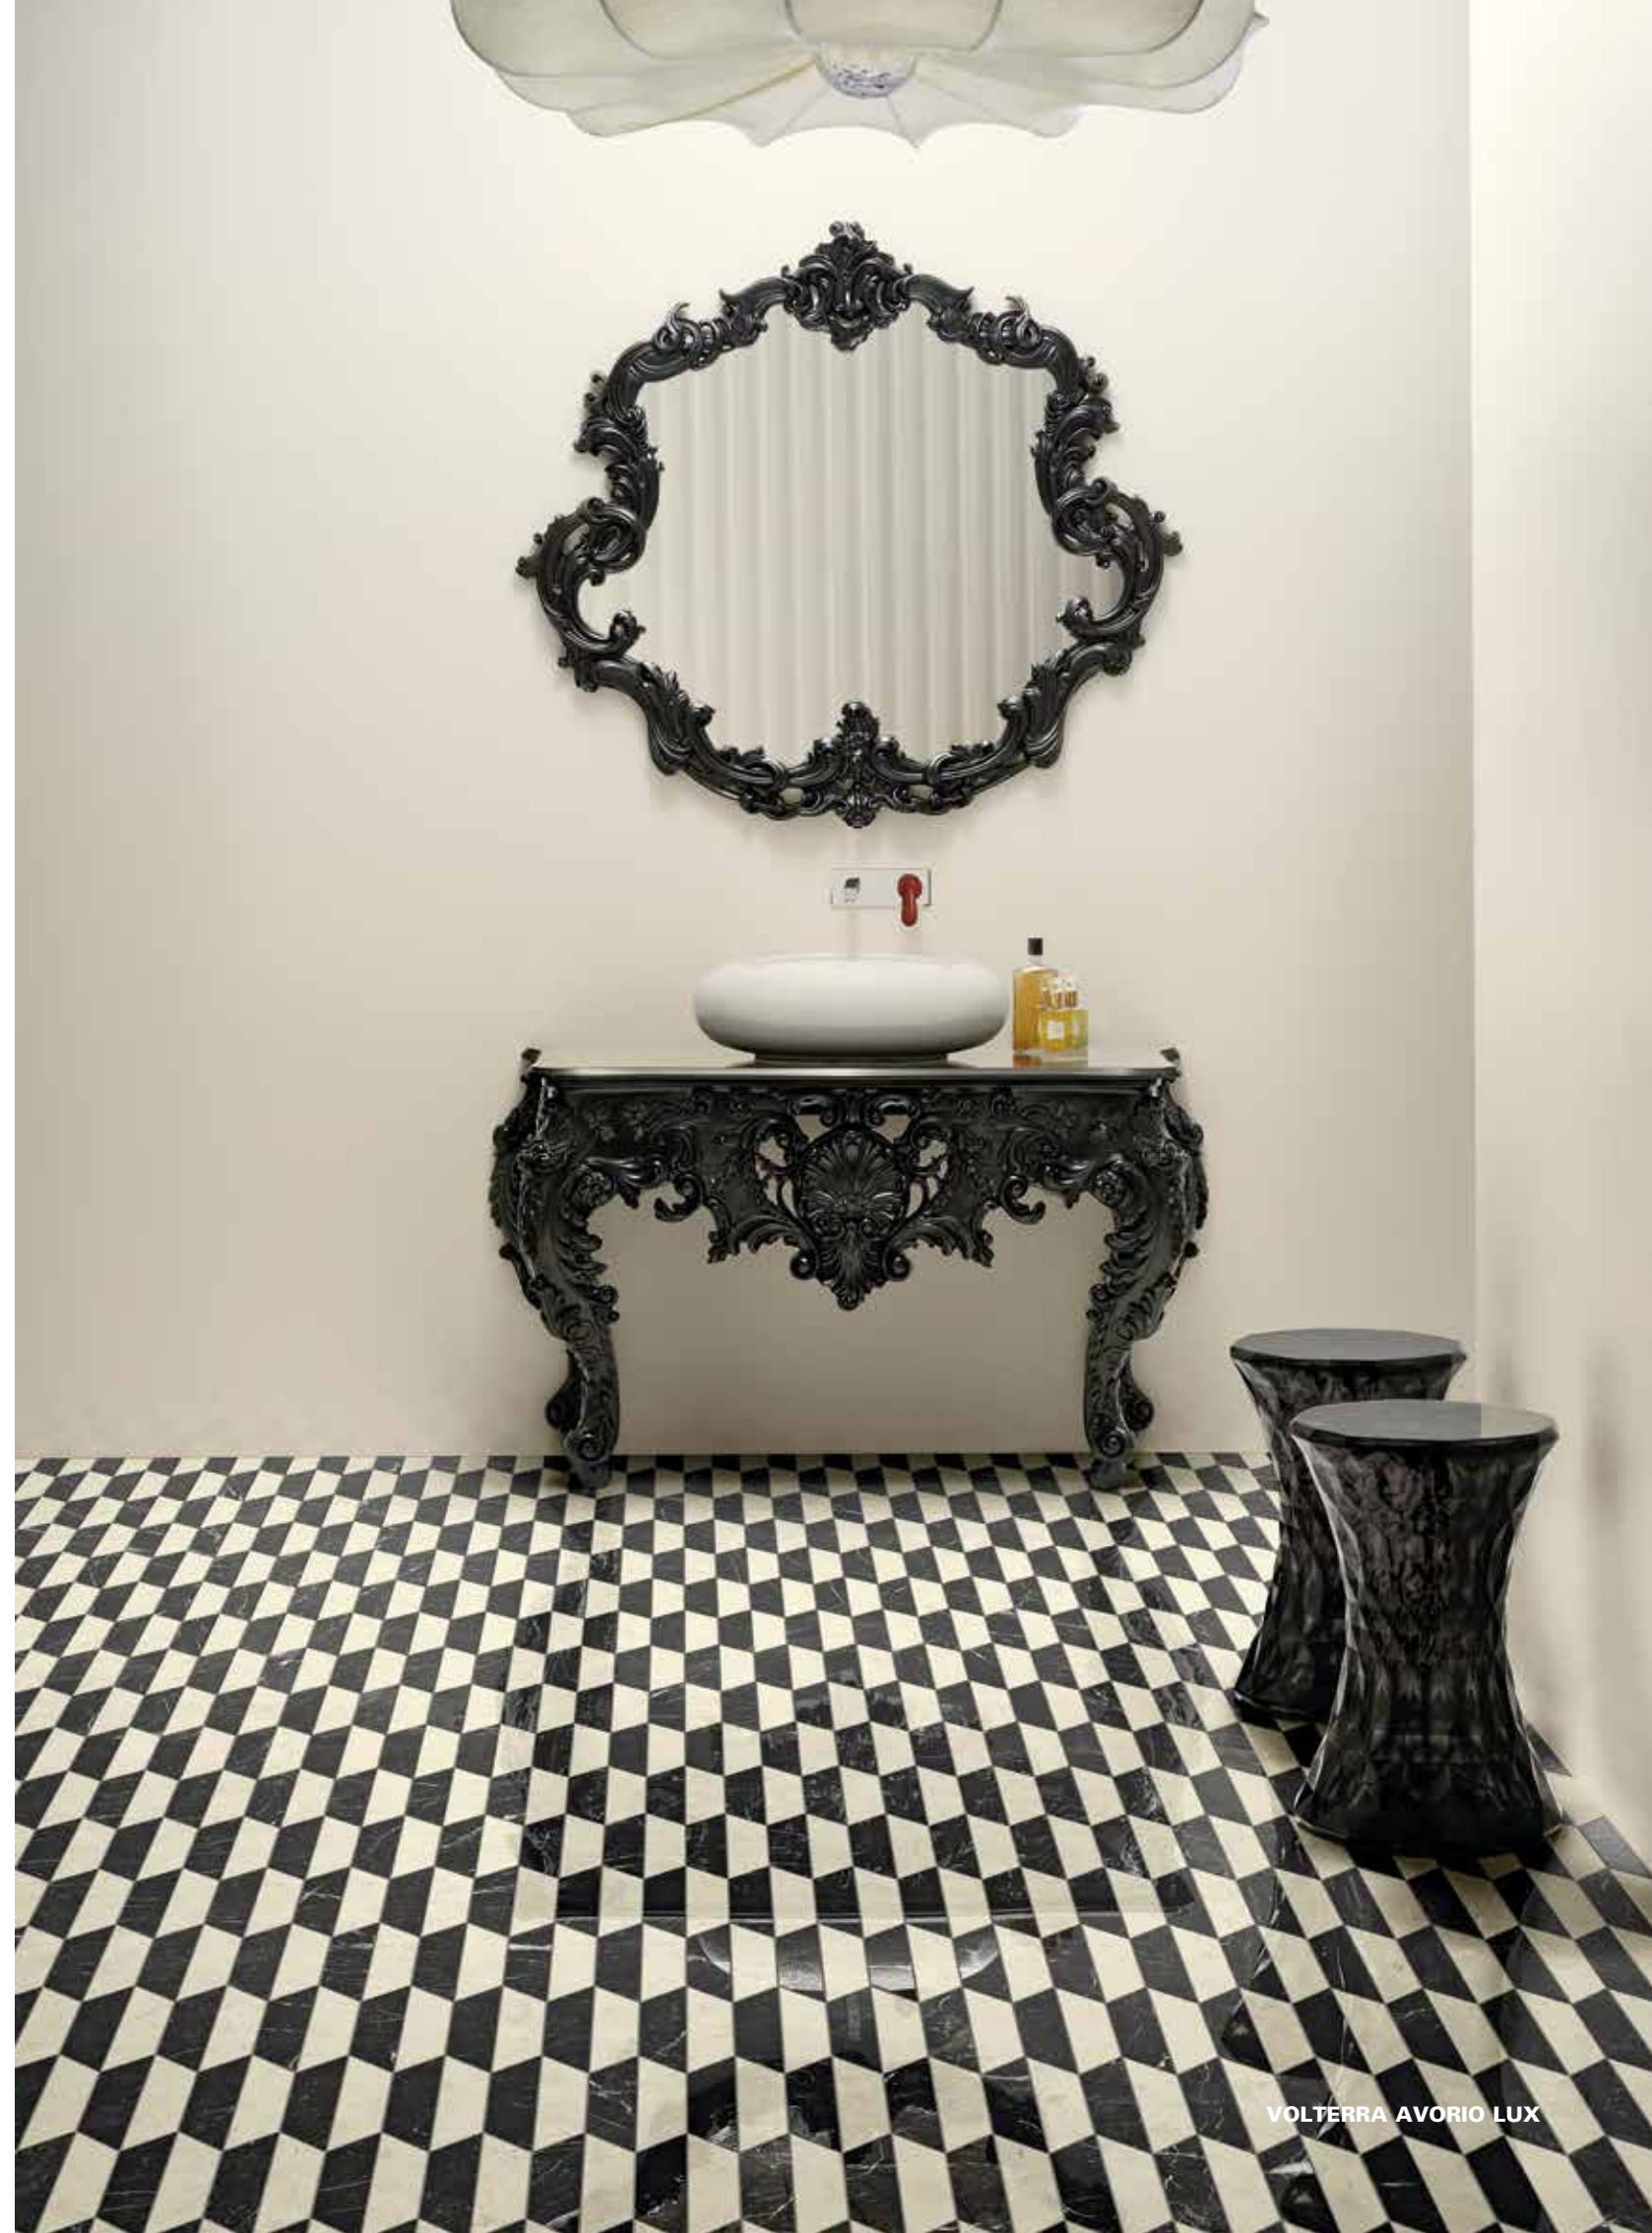

VOLTERRA AVORIO

Bianco Carrara, Verde Imperiale

VOLTERRA LICHENE

VOLTERRA AVORIO LUX

VOLTERRA AVORIO MATT

AREA TECNICA
TECHNICAL DATA

Gli elementi della collezione Marmo vengono forniti in moduli incollati su rete di carta, con fuga di 2 mm, pronti per la posa. Il peso del marmo, con spessore di circa 1 cm, è di 24-26 kg al metro quadro.