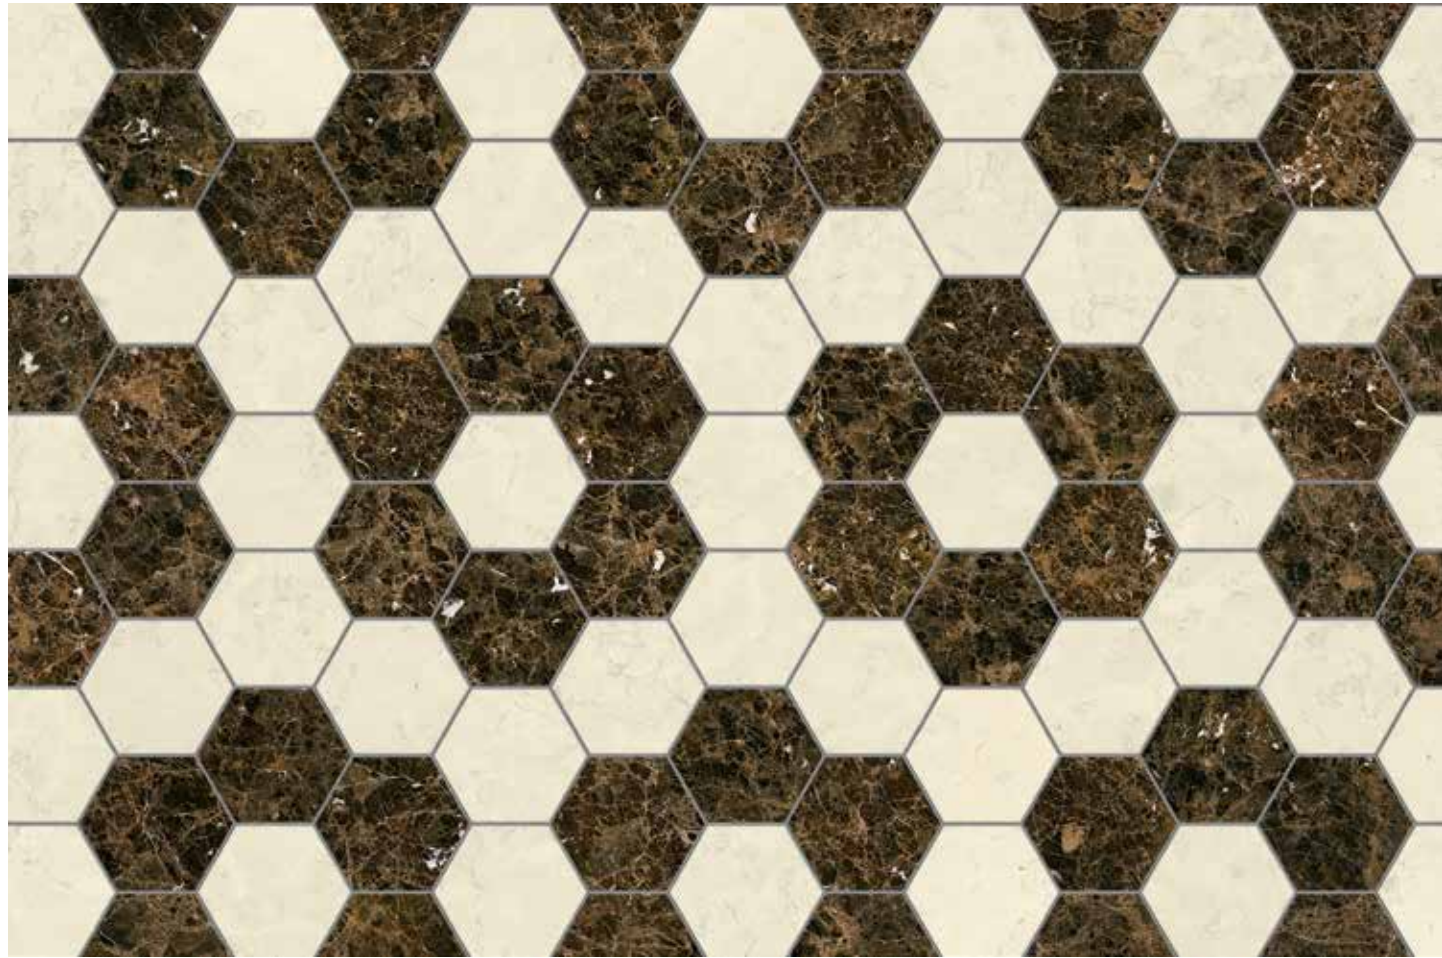

BISAZZA

MARMO

BISAZZA

MARMO

Una nuova collezione Marmo arricchisce la proposta Bisazza per i pavimenti. In linea con la sua vocazione decorativa, l'azienda propone una serie di pattern ispirati alla tradizione dei pavimenti lapidei policromi, rivisitati in chiave contemporanea. Quadrati, esagoni, triangoli e trapezi in marmo si ricompongono ora in disegni a due toni, o in decori dall'effetto tridimensionale. La collezione Marmo è disponibile sia nella versione LUX - con finitura lucida - che in versione MATT con finitura opaca.

The Bisazza flooring range now includes a new Marmo collection. With its unrivalled heritage of design and decoration, Bisazza offers a series of patterns inspired by the tradition of multi-colored stone flooring, with a contemporary feel. Marble squares, hexagons, triangles and trapezoids come together in two-tone patterns or decorative designs with a 3D look. The Marmo range is available in the LUX version with polished finish, as well as in the MATT version with an opaque finish.