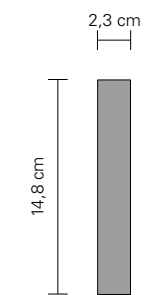

Las piezas de la colección Marmo se entregan en módulos encolados sobre una malla de papel, con una junta de 2 mm y listos para su colocación. El peso del mármol, con un espesor aproximado de 1 cm, es de 24-26 kg/m².

DIMENSIONI ELEMENTI

Shape Dimensions
Dimensions Eléments
Stückgröße
Dimensiones Elementos

Spessore **1 cm**

Thickness
Épaisseur
Stärke
Espesor

ELEMENTO 1

ELEMENTO 4

ELEMENTO 7A

ELEMENTO 9