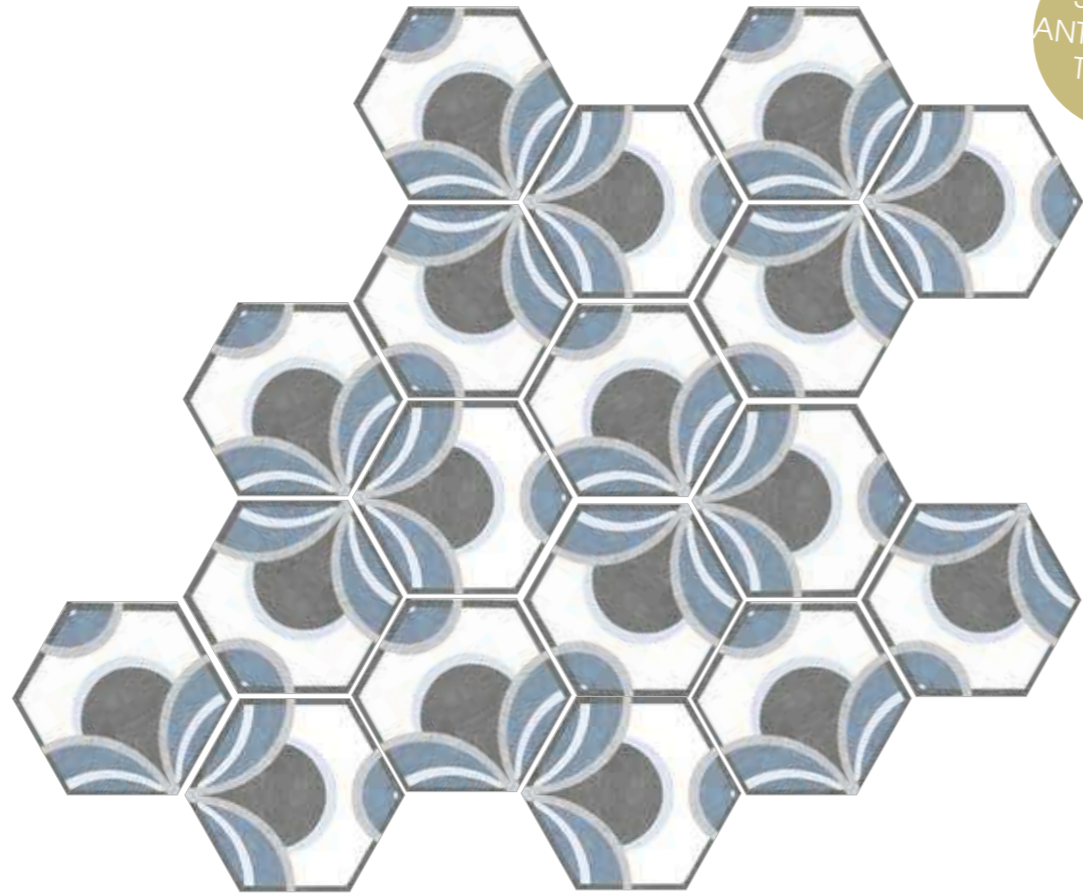

BOW
PORCELAIN TILES · PORCELÁNICO

SPECIAL
ANTISLIP SOFT
TOUCH

BOW BLUE HEX25

INFORMACIÓN TÉCNICA / TECHNICAL SPECS

ANTISLIP	DESTONIFICACIÓN / TONE VAR.	ESPESOR / THICKNESS	Nº GRÁFICAS / NUMBER OF PATTERS
C3	V2	HEX25 10	1

codicer