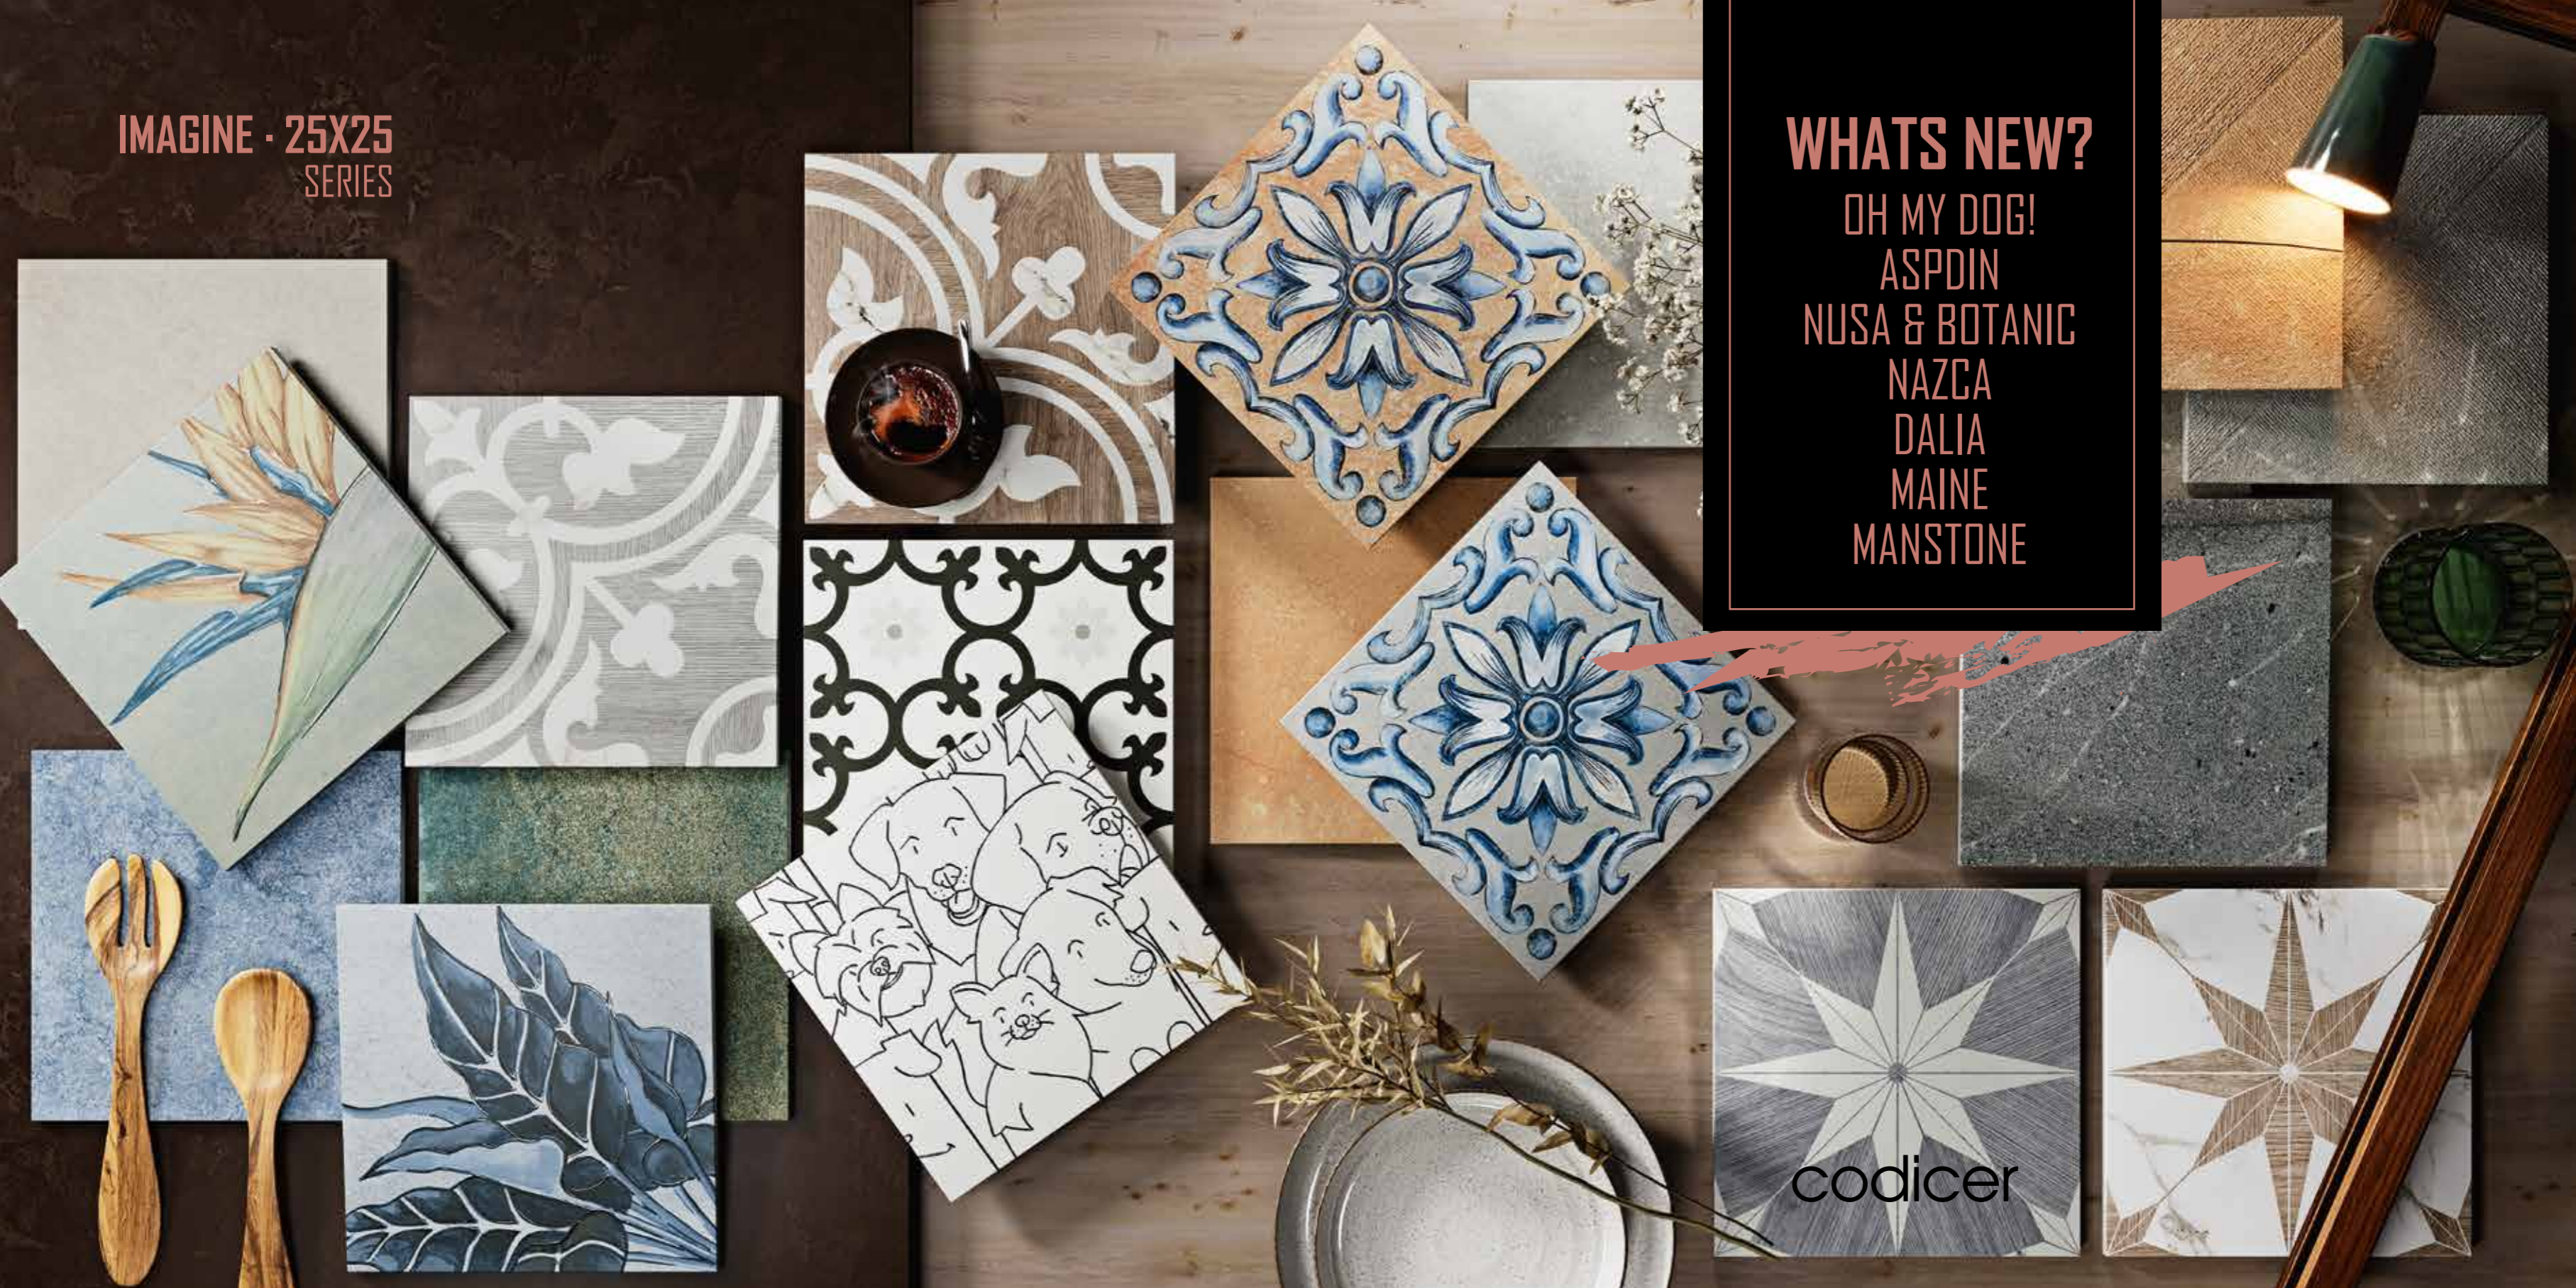

IMAGINE · 25X25
SERIES

WHAT'S NEW?

OH MY DOG!
ASPDIN
NUSA & BOTANIC
NAZCA
DALIA
MAINE
MANSTONE

codicer

OH MY DOG!

PORCELAIN TILES · PORCELÁNICO

OH MY DOG WHITE 25X25

INFORMACIÓN TÉCNICA / TECHNICAL SPECS