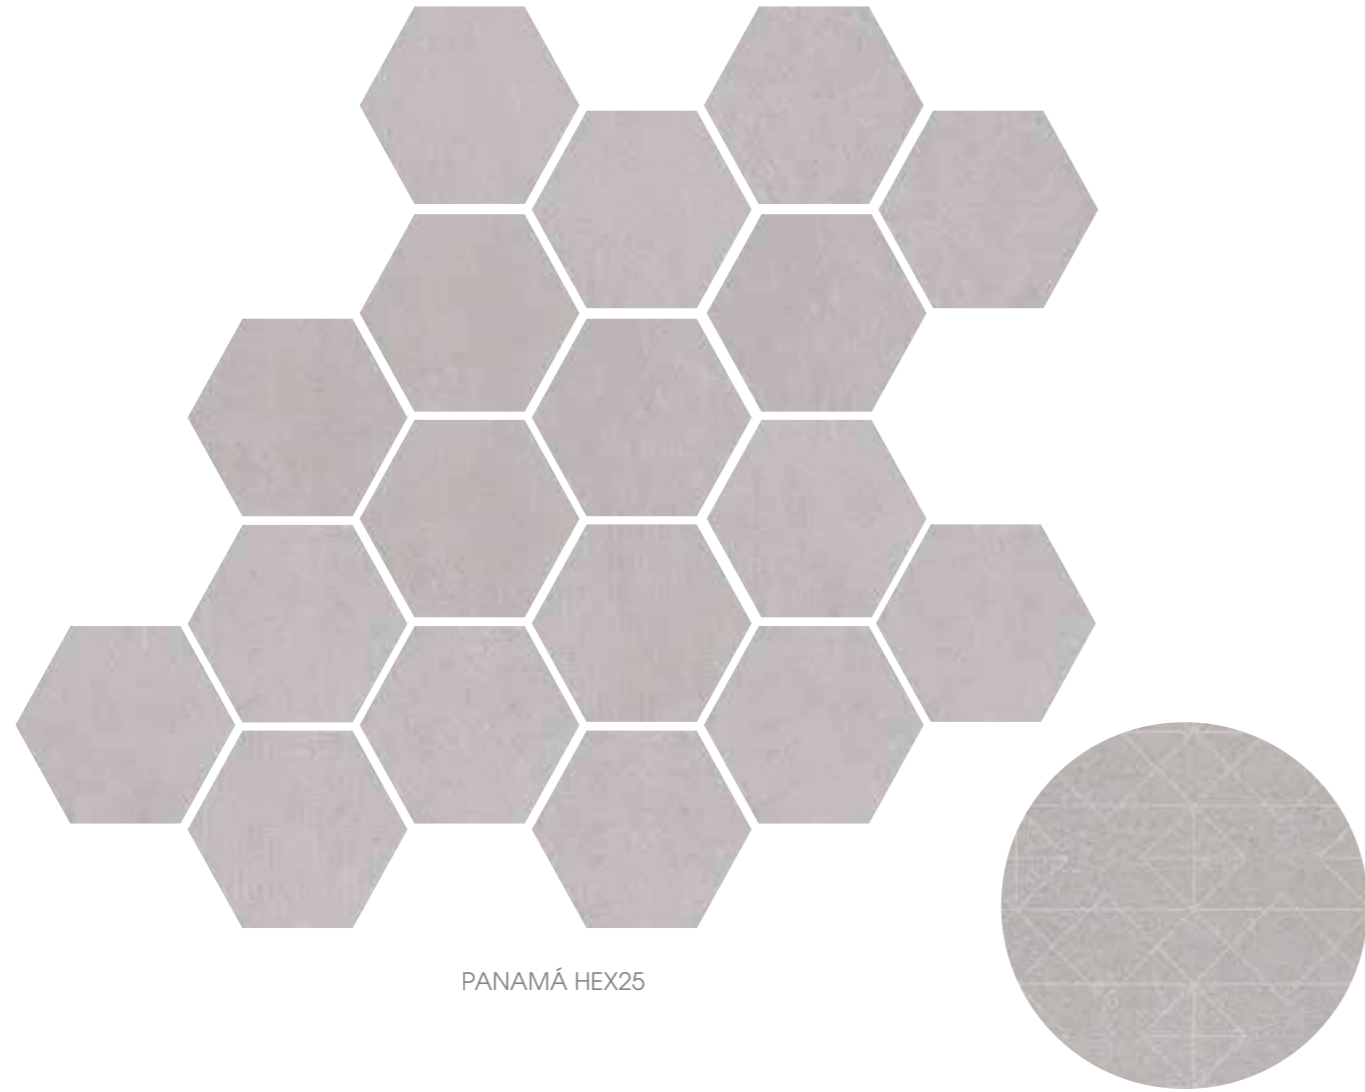

codicer

FLOOR TILES: BASIC WHITE & KALE HEX25 | WALL TILES: IVY GREEN & BASIC WHITE HEX25

codicer

PANAMÁ
HEX25

WALL TILES: PANAMÁ & PANAMÁ DARIEN HEX25

PANAMÁ

PORCELAIN TILES · PORCELÁNICO

PANAMÁ HEX25