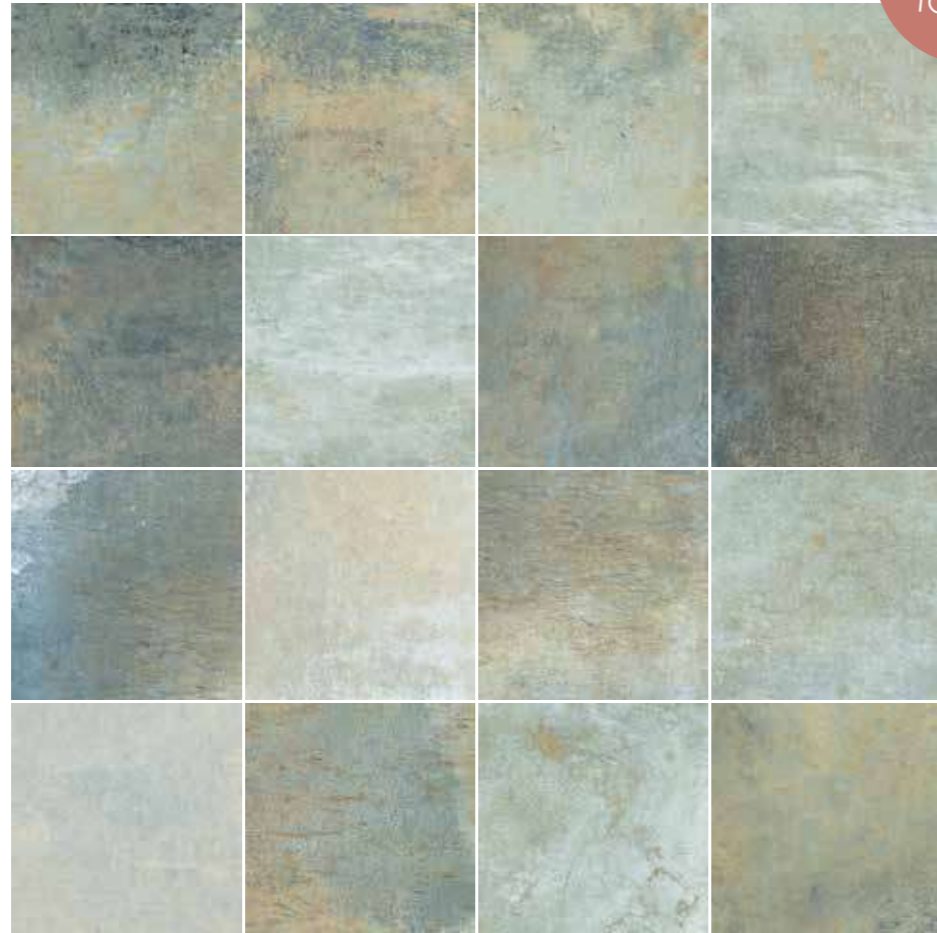

HEX56 / 25x25

codicer

FLOOR TILES: ASPDIN COTTO & ASPDIN COTTO DECO 25X25

NUSA / BOTANIC
JADE 25X25

FLOOR TILES: NUSA JADE 25X25 | WALL TILES: BOTANIC JADE 25X25

NUSA
PORCELAIN TILES · PORCELÁNICO

SPECIAL
ANTISLIP SOFT
TOUCH