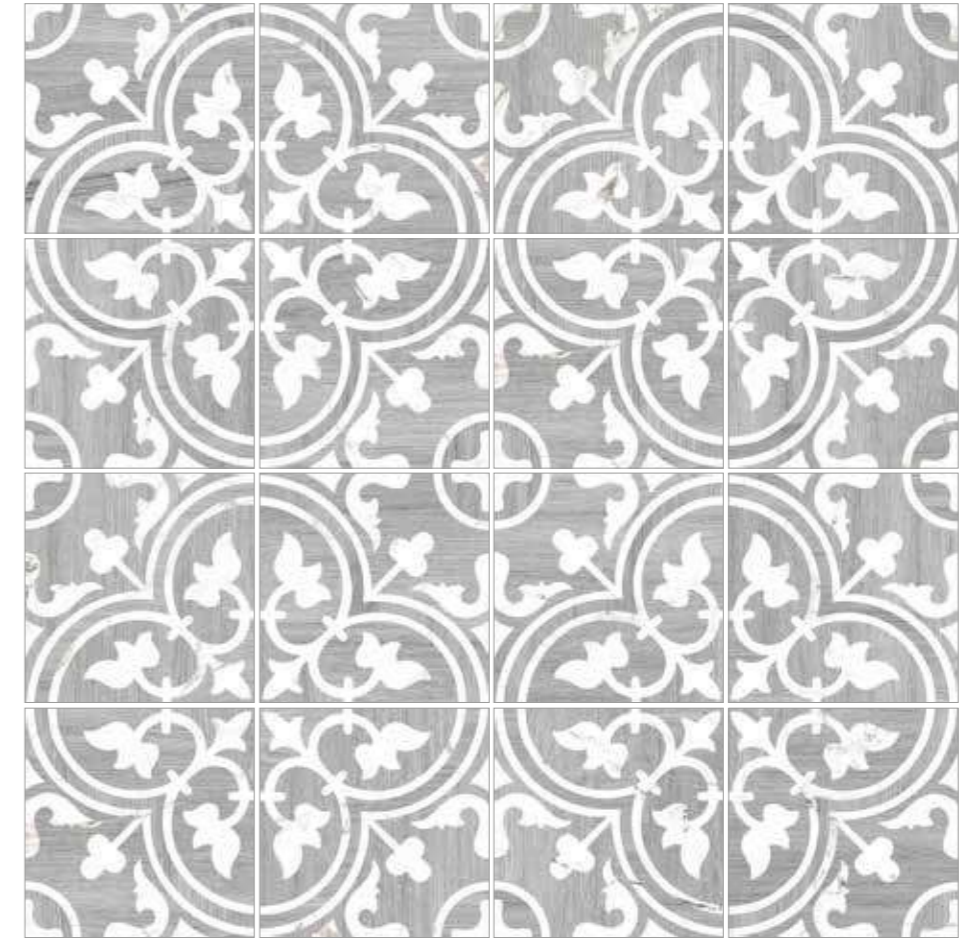

FLOOR TILES: MAINE NOCE 25X25 & AMAZON NOCE 22X90 | WALL TILES: AMAZON NOCE KAYAK

MAINE
PORCELAIN TILES · PORCELÁNICO

MAINE NOCE 25X25

codicer

MAINE SILVER 25X25

INFORMACIÓN TÉCNICA / TECHNICAL SPECS

ANTISLIP	DESTONIFICACIÓN / TONE VAR.	ESPOSOR / THICKNESS	Nº GRÁFICAS / NUMBER OF PATTERS
C1		25x25	23
		10	