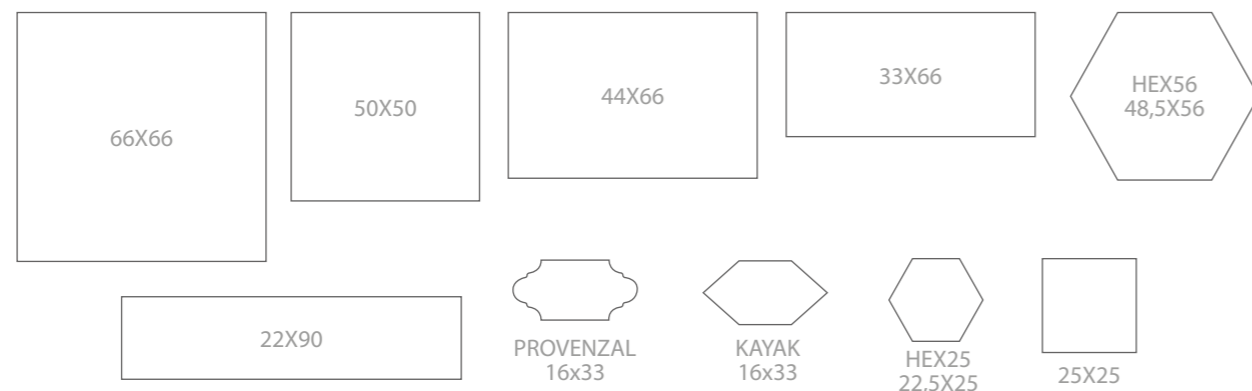

CARACTERÍSTICAS TÉCNICAS / TECHNICAL SPECS

SIMBOLOGÍA / SIMBOLOGY

PAVIMENTO
FLOOR TILES

REVESTIMIENTO
WALL TILES

ANTIHIELO
FROST PROOF

ACABADO MATE
MATT FINISHED

ACABADO BRILLO
GLOSS FINISHED

TECNOLOGÍA SPECIAL INKJET
SPECIAL INKJET TECHNOLOGY

TECNOLOGÍA INKJET
INKJET TECHNOLOGY

TECNOLOGÍA SINK
SINK TECHNOLOGY

TECNOLOGÍA DDG
DDG TECHNOLOGY

EMBALAJE / PACKING

FORMATO / SIZE	PZS / BOX	M2 / BOX	KG / BOX	BOX / PALLET	M2 / PALLET	KG / PALLET
Provenzal 16X33	20	0,81	19	64	51,84	1200
Kayak 17x33	20	0,78	17,25	64	49,92	1118
25x25	16	1	21	72	72	1550
Hex25	25	1,04	24	52	54,08	1250
Hex56	6	0,87	18,55	44	38,28	830
22x90	6	1,18	26,27	54	63,72	1432
33x66	6	1,31	26,81	48	62,88	1300
33x66 Rlv.	6	1,31	26,81	48	62,88	1300
33x66 Rlv.	5	1,09	24,5	48	52,32	1100
44x66	4	1,16	25,48	36	41,76	940
66x66	3	1,31	27	48	62,88	1340
50x50	5	1,25	26,58	36	45	870
MOD. 44x66	6	0,87	18,55	44	38,28	840
MOD. 50x50	8	1	19,42	44	44	830

FORMATOS / SIZES

DESTONIFICACIÓN / TONE VARIATIONS

V1

La variación de tono es inapreciable en todas las piezas.
The variation in tone is non visible in all the pieces.

UNIFORME
UNIFORM

V3

El producto se ha caracterizado intencionadamente con una moderada variación cromática como consecuencia de las vetas originales de los materiales naturales, o bien ha sido producida para sugerir efectos vintage, de desgaste o de materia peculiar.

MODERADA
MODERATE

The product has been purposely characterized with a moderate color variation as a consequence of the original grain of the natural materials, or it has been produced to suggest vintage, wear or peculiar material effects.

V2

La coloración de las piezas cerámicas es sustancialmente uniforme, si bien presenta matices tono sobre tono.
The coloration of the ceramic pieces is substantially uniform, although it presents tone-on-tone nuances.

LIGERA / SLIGHT

V4

Los evidentes juegos de contrastes describen las referencias naturales; maderas, piedras o mármoles de marcada variación cromática, materiales raw particularmente consumidos hacen que se aprecie el efecto de fuerte destonación especialmente en las grandes superficies.

CONSIDERABLE
SUBSTANCIAL

The obvious games of contrasts describe the natural references; woods, stones or marbles of marked chromatic variation, raw materials particularly consumed, make the effect of strong detuning to be appreciated, especially in large surfaces.