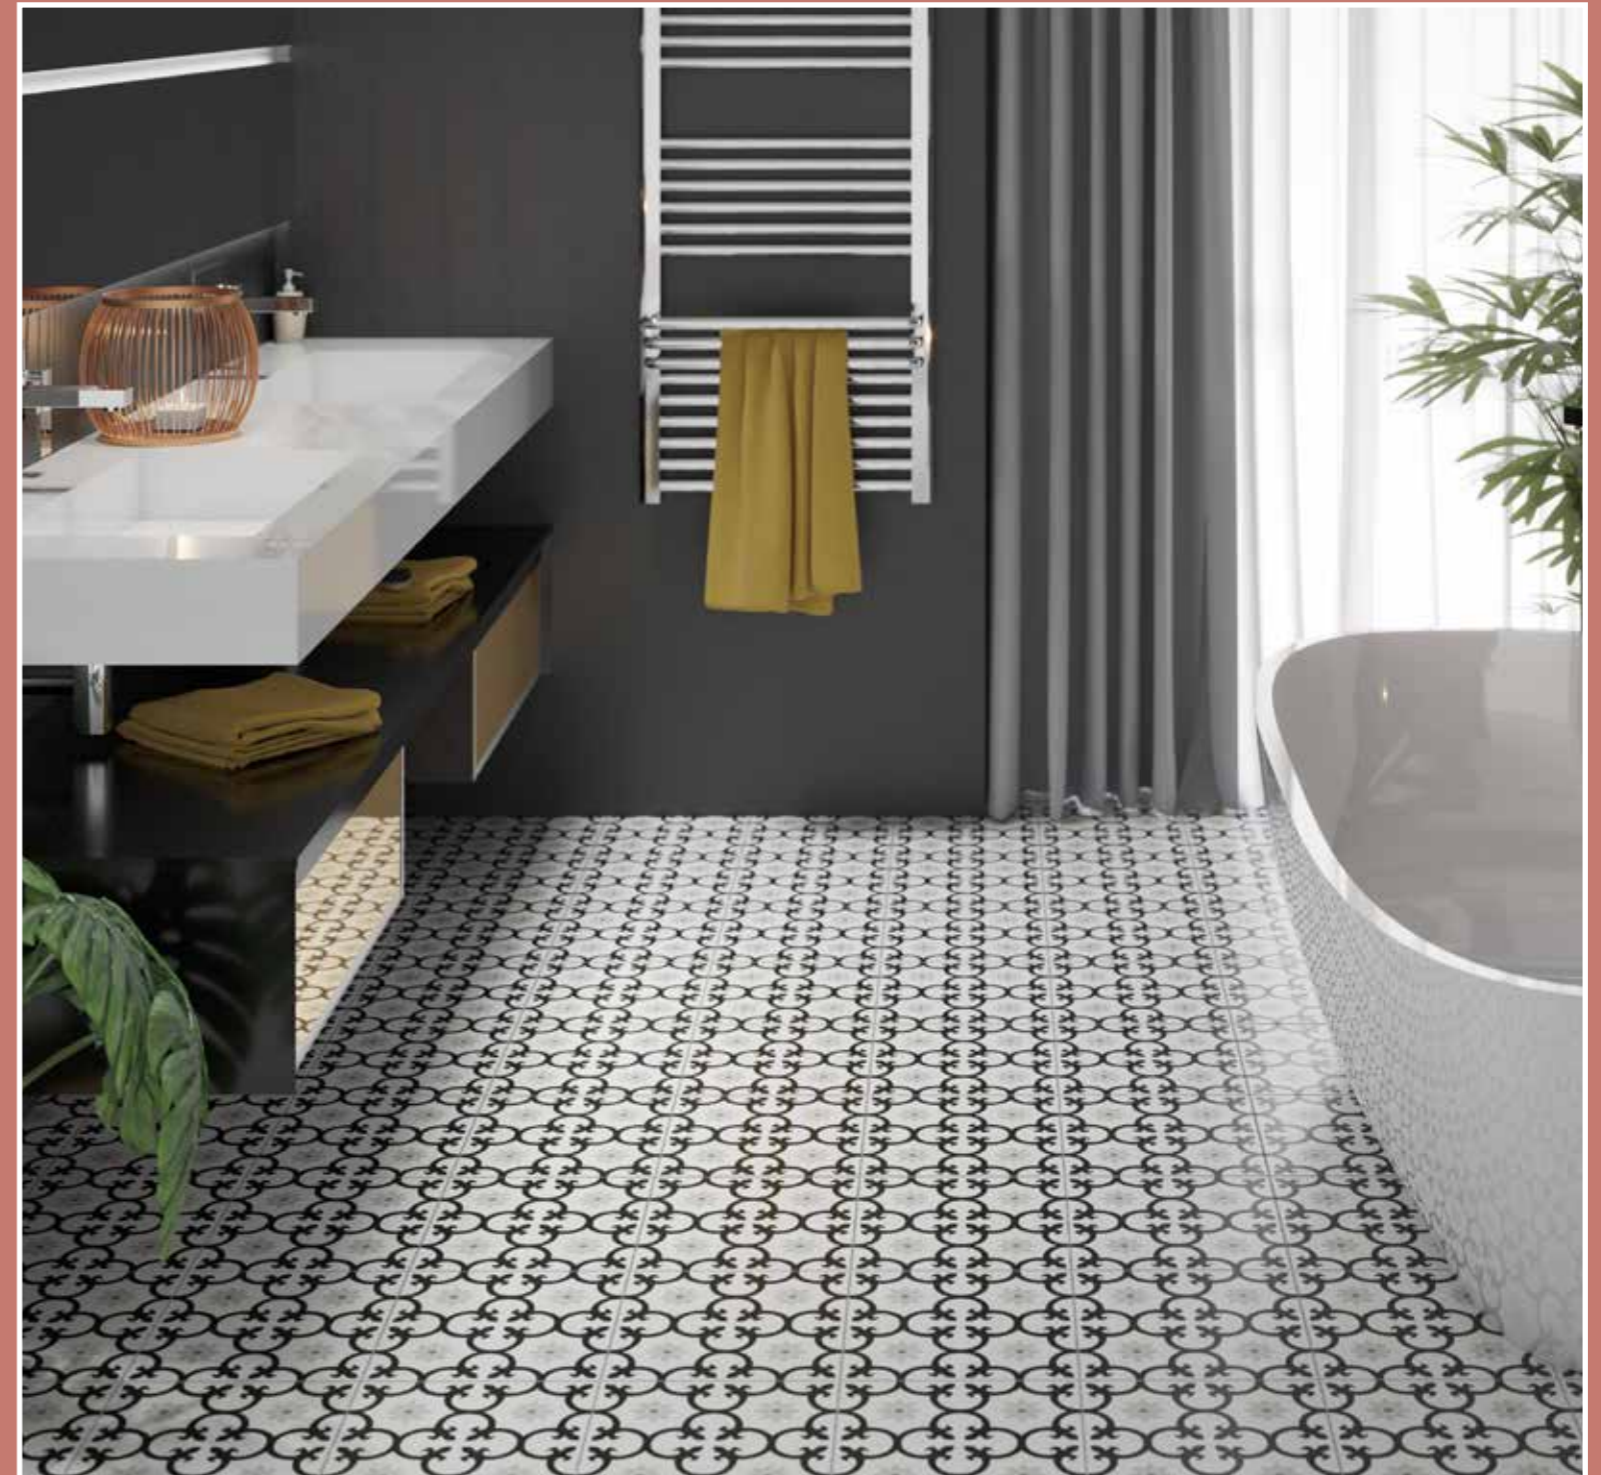

FLOOR TILES: DALIA BLACK 25X25