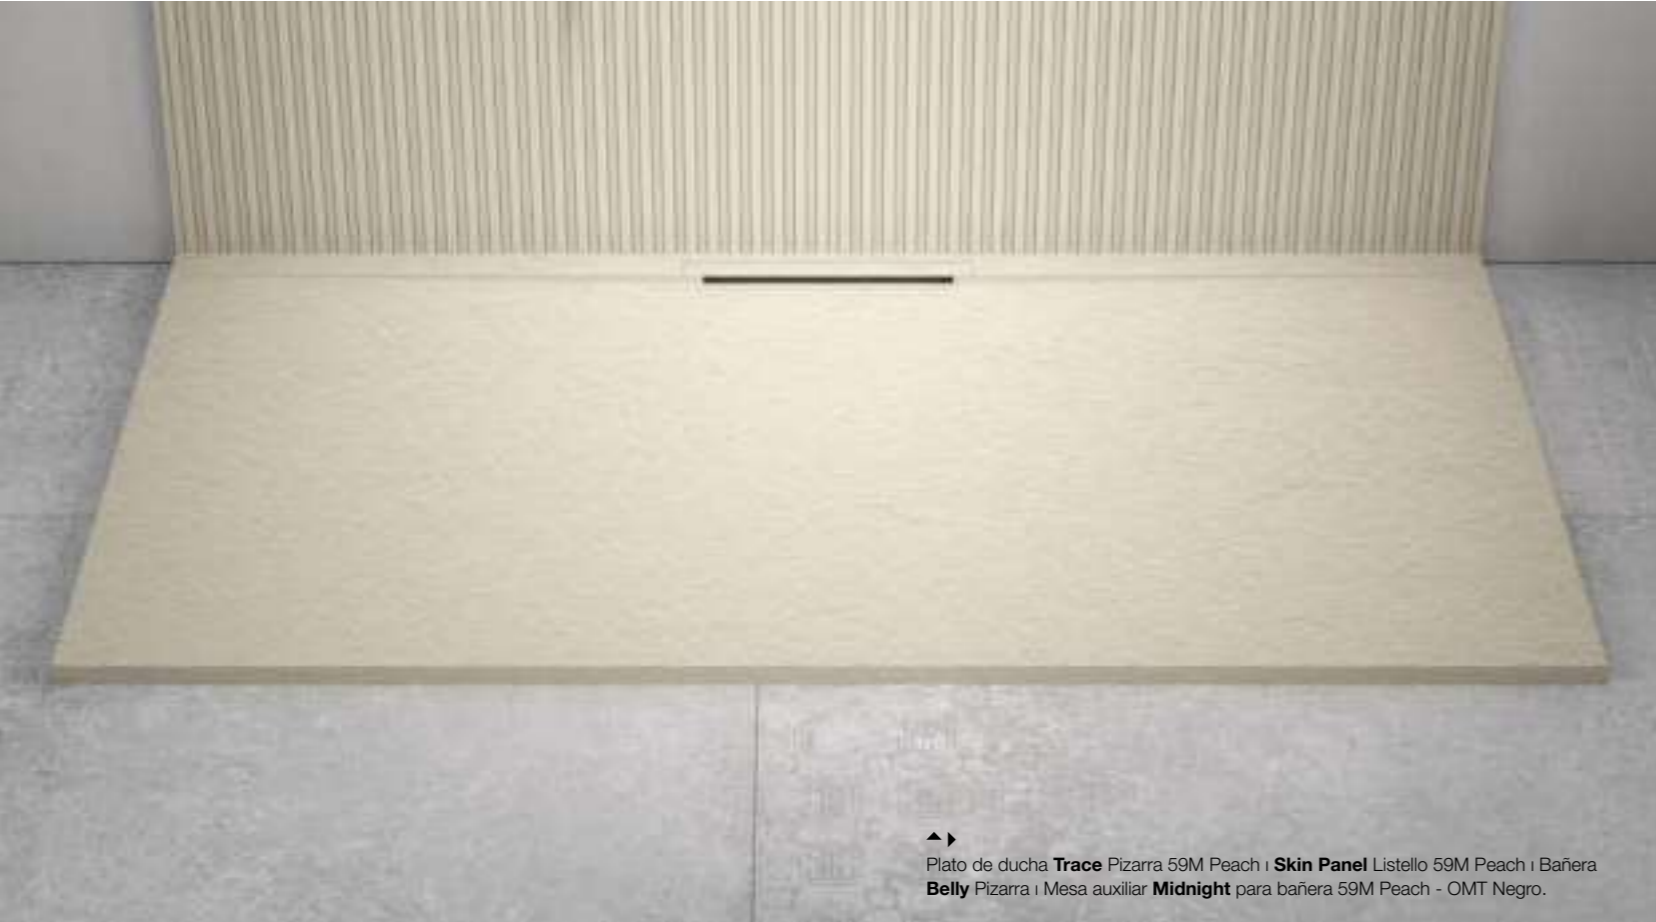

▲▶ Plato de ducha **Trace** Pizarra 59M Peach | **Skin Panel** Listello 59M Peach | Bañera **Belly** Pizarra | Mesa auxiliar **Midnight** para bañera 59M Peach - OMT Negro.

T R A C E

TRACE ELEGANTE PUNTO DE VISTA

Trace ofrece un reto visual que cambia el punto de vista, con un diseño lineal y puro que integra un desagüe oculto con rejilla en su parte más alargada, en el mismo color y textura del plato.

Trace aporta un elegante diseño que se convierte en la elección perfecta para los que buscan un plato de ducha diferente y original.