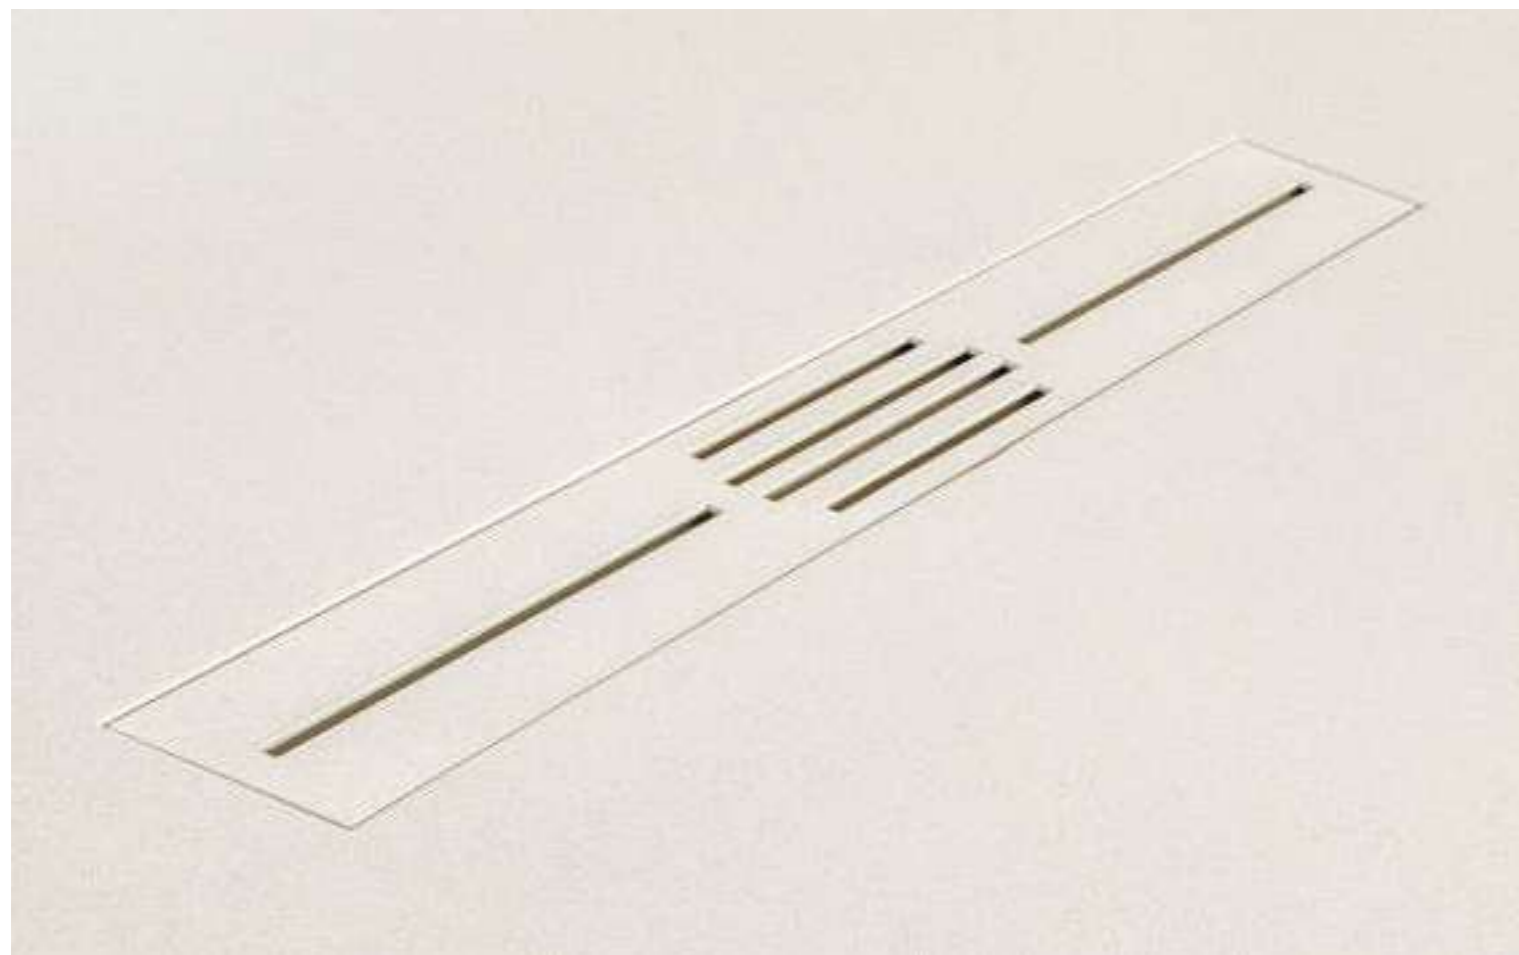

▶▶
Plato de ducha **Privilege** Liso 0TX Blanco Roto | **Skin Panel** Pizarra 0TX Blanco Roto | Estantes **Hydra** Pizarra 0TX Blanco Roto.