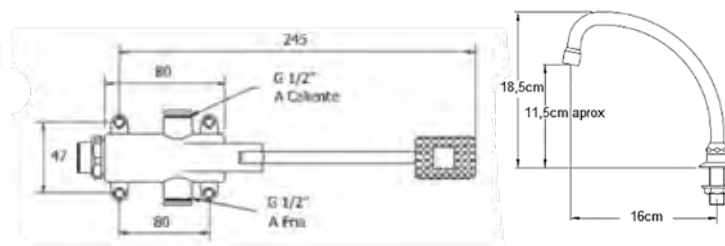

Pack instalación. 1/4 de vuelta.

Ref 40GA14

Grifo de un agua (encimera)

Pack instalación. 1/4 de vuelta.

Ref. 40GZ16A

Grifo de lanza de pared

Medida de la toma 1/2. Grifo largo de 16 cm. Incluye embellecedor para la pared. Se suministra en blister.