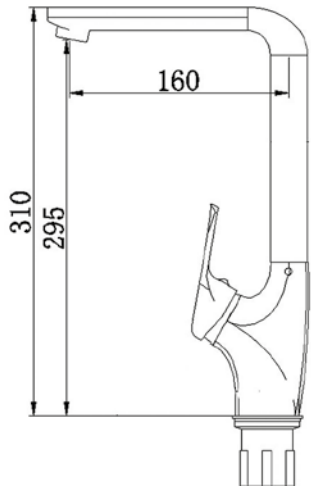

Ref 62AZOR

Monomando fregadero Azor

Fabricado en latón

Ref 62HACR

Monomando fregadero Halcón

Fabricado en latón