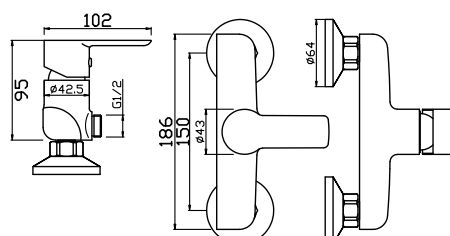

- Ref **LOPKSM** (SET SLIM)
- Ref **LOPKSB** (SET BASIC)
- Ref **LOPKSL** (SET LUXE)
- Ref **LOPKGA** (SET GALATA)

Ducha Kappa

Fabricado en latón.