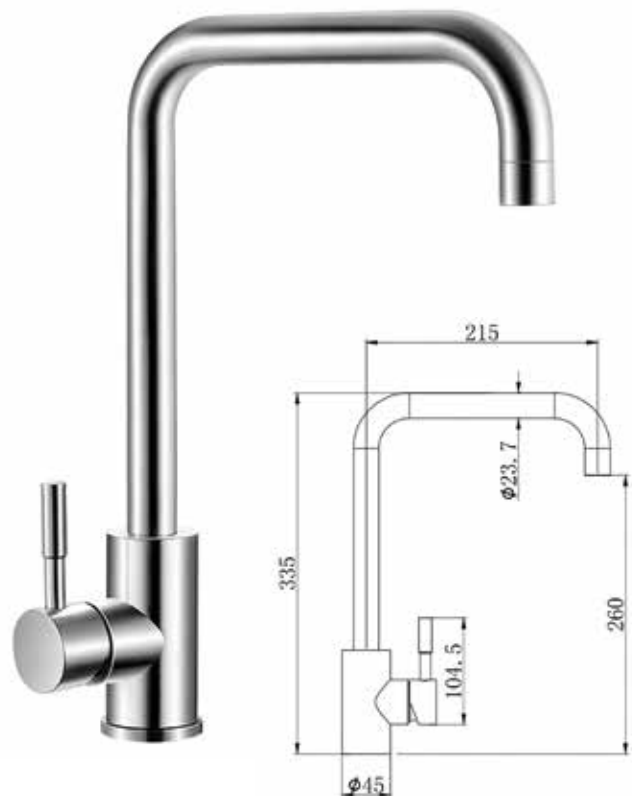

ACERO INOX

Ref 62PEAI

Monomando fregadero Pelicano

Fabricado en Acero inox