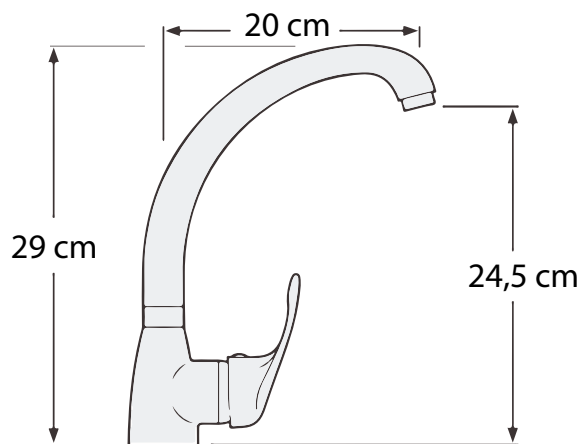

Ref 62TU11

Monomando fregadero Tucán

Fabricado en latón

Ref 62BUCR

Monomando fregadero Buho

Fabricado en latón. Se suministra en blister/caja.