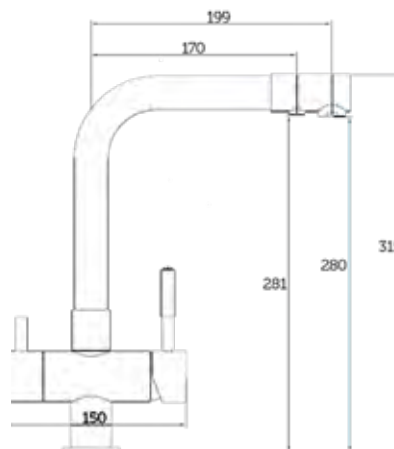

Monomando fregadero Abatible

Fabricado en latón. Altura Abatido: 6 cm.

Ref 62ARCR

Monomando fregadero Ósmosis

Fabricado en latón, montura cerámica, doble función, maneta con cartucho salida agua fría/caliente, maneta con montura salida agua fría filtrada, incluye 2 adaptadores M3/8 M8 y M3/8 M6, sistema de filtrado no incluido.