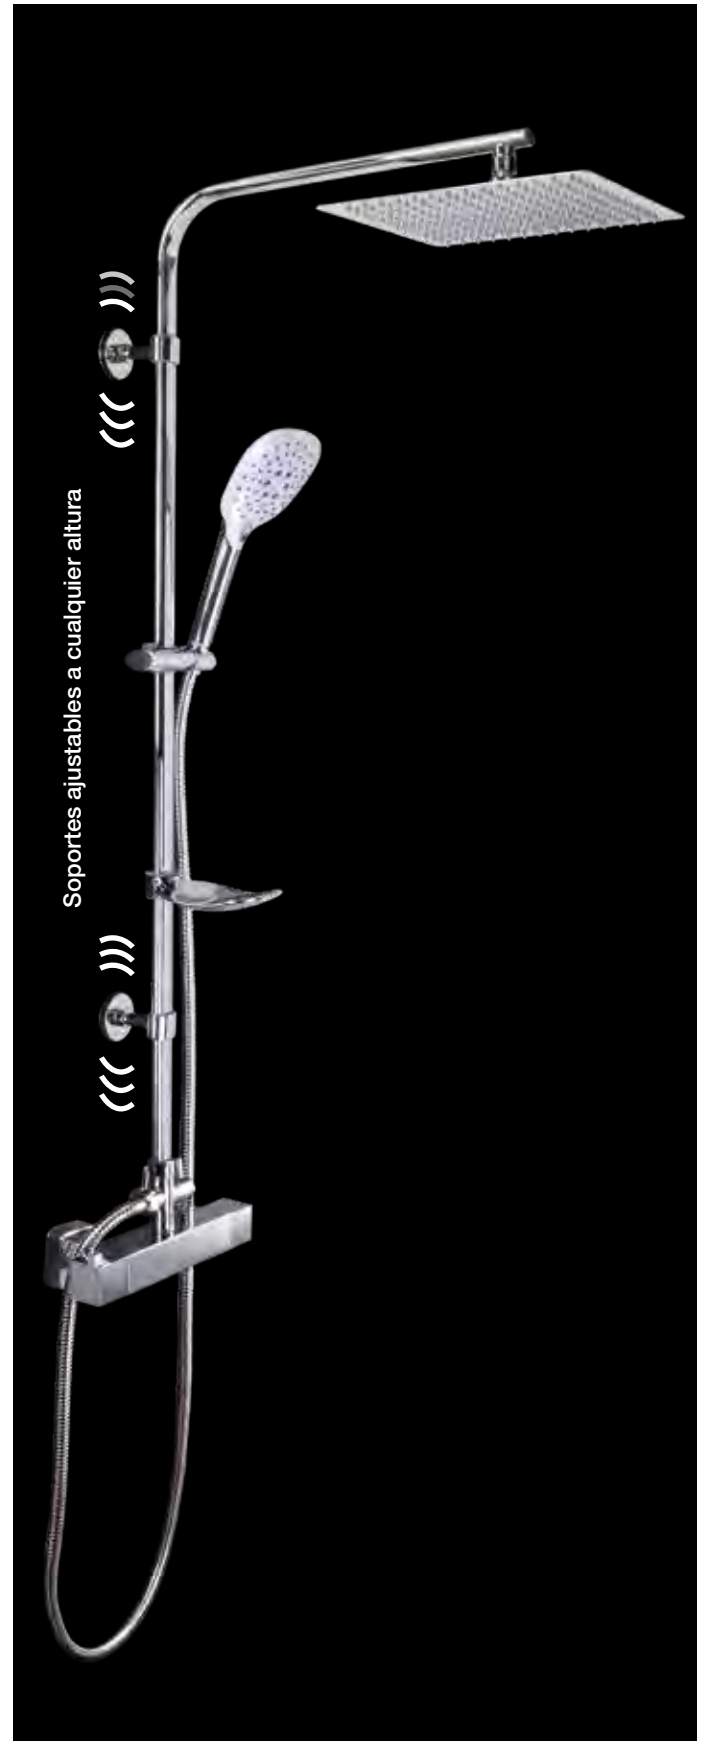

Ref 13KUAD2

Columna ducha Kuadrat2 Tauro

Termostática Ducha Tauro. Duchón Cuadrado extraplano acero inox 20x20 cm. Mango de Ducha Miño. Jabonera cromo. Flexo Acero 1,50 m. Inversor palanca. Barra de Ducha 95 cm aprox. Soportes ajustables en altura por si necesitas aprovechar algún taladro ya existente.