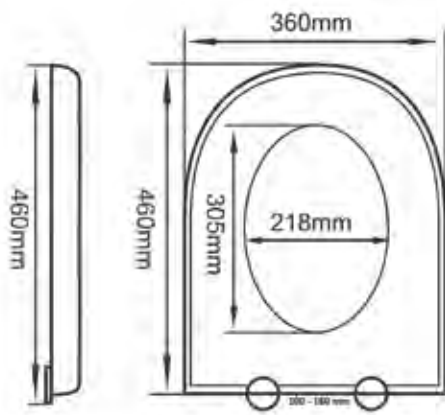

Ref 16TO01

Asiento de inodoro Toscana

Fabricado en UREA plastic, máxima resistencia. Sistema confort clean: con solo pulsar un botón, permite retirar la tapa para conseguir una higiene perfecta. Sistema sófclose: Caída ralentizada. Material antibacteriano: Previene infecciones, limpio y saludable. Bisagras regulables de 10 cm hasta 16 cm. Se suministra en caja con asa.

Ref 16MI21

Asiento de inodoro Milán 21

Fabricado en UREA plastic, máxima resistencia. Sistema confort clean: con solo pulsar un botón, permite retirar la tapa para conseguir una higiene perfecta. Sistema sófclose: Caída ralentizada. Material antibacteriano: Previene infecciones, limpio y saludable. Bisagras regulables de 10 cm hasta 16 cm. Se suministra en caja con asa.

Ref 16VI21

Asiento de inodoro Victoria 21

Fabricado en UREA Plastic, máxima resistencia. Sistema confort clean: con solo pulsar un botón, permite retirar la tapa para conseguir una higiene perfecta. Sistema sófclose: Caída ralentizada. Bisagras regulables de 12cm hasta 17cm. Se suministra en caja con asa.