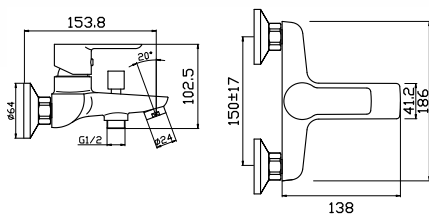

Ref LOBKSB (SET BASIC)

Ref LOBKSL (SET LUXE)

Ref LODKGA (SET GALATA)

Ref LODKSL (SET SLIM)

Bañera Kappa

Fabricado en latón.