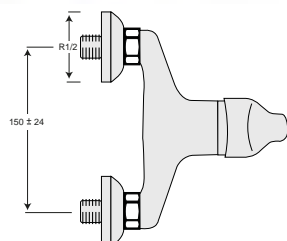

Ref 62LSCR

Lavabo Aries

Fabricado en latón.

Ref 62BSCR

Bidet Aries

Fabricado en latón.

Ref 62PSCS (SIN ACCESORIOS)

Ref LOPSSB (SETBASIC)