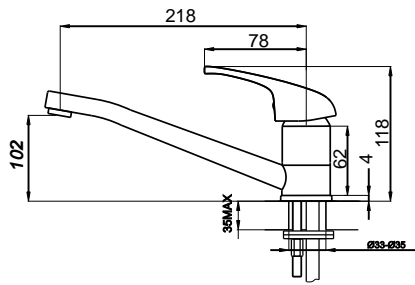

Ref 62CUCR

Monomando fregadero Cuco

Fabricado en latón. Se suministra en blister.

Ref 62PRCR

Monomando fregadero Parma

Fabricado en latón.