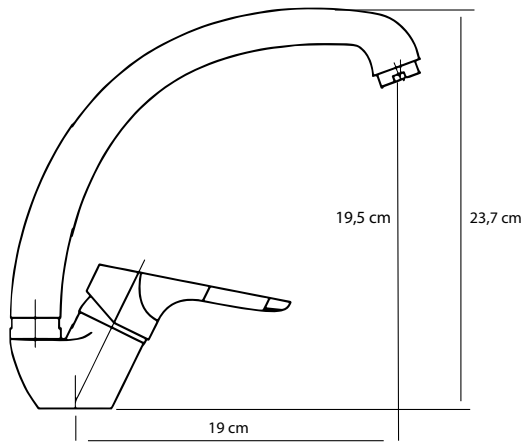

Monomando fregadero Abatible

Fabricado en latón. Altura Abatido: 6 cm.

Ref 62ARCR

Monomando fregadero Ósmosis

Fabricado en latón, montura cerámica, doble función, maneta con cartucho salida agua fría/caliente, maneta con montura salida agua fría filtrada, incluye 2 adaptadores M3/8 M8 y M3/8 M6, sistema de filtrado no incluido.