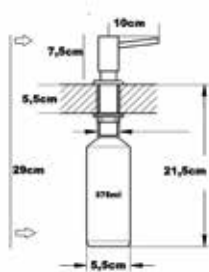

Ref 00TU00 (granel)
Ref 00TU00B (blister)

Tapón universal inox

8cm. Universal.

Ref 00TE00 (granel)
Ref 00TE00B (blister)

Tapon fregadero Clic. Plástico

8cm. Universal.

Ref 00TL00 (granel)
Ref 00TL00B (blister)

Tapon fregadero Clic metálico

8cm. Universal.

Ref 17PE12 (1/2)
Ref 17PE34 (3/4)
Ref 17PE38 (3/8)

Perchas expositoras para latiguillos

Reutilizables.

Ref 40JL11 (35 cm)
Ref 40JL50 (50 cm)

Juego 2 latiguillos grifería

Boquilla 18mm. Diámetro 11mm.

Ref 40JLES (35 cm)
Ref 40JL100 (50 cm)

Juego 2 latiguillos grifería

Boquillas 18 y 34mm. Diámetro 11mm.

Ref 40JL45

Latiguillo grifería 45cm

Boquilla 74mm. Diámetro 11mm.

Ref 40JL08

Juego 2 latiguillos grifería mini

Boquilla 18mm. Diámetro mini (8mm).

Longitudes varias: Mínimo 10cm - Máximo 50cm

Ref 17LA (BOLSA 10 uds.)

Latiguillos en acero inox

Trenzados de 7 hilos acero inox. Instalaciones de agua sanitaria fría y caliente.

COMBINACIONES DE ROSCA DISPONIBLES

- H3/8 H3/8 (elija 20, 25, 30, 40 y 50 cm)
- M3/8 H3/8 (elija 15, 20, 25, 30, 40 y 50 cm)
- M3/8 H1/2 (elija 10, 15, 20 y 50 cm)
- M1/2 H3/8 (elija 10, 15, 20 y 50 cm)
- M1/2 H1/2 (elija 10, 15, 30, 40 y 50 cm)
- H1/2 H1/2 (elija 10, 15, 25, 30, 40 y 50 cm)
- H1/2 H3/8 (elija 10, 15, 25, 30 y 40 cm)

Ref 40JLEX

Latiguillo Monomando extraíble

Para monomando Extraíble bajo.

Ref 20DJBE

Dispensador jabón universal bajo encimera

Fabricado en latón y en ABS. Recipiente de almacenamiento 375 ml. Para jabones líquidos. Se puede rellenar fácilmente por la parte superior. Instalación bajo encimera.