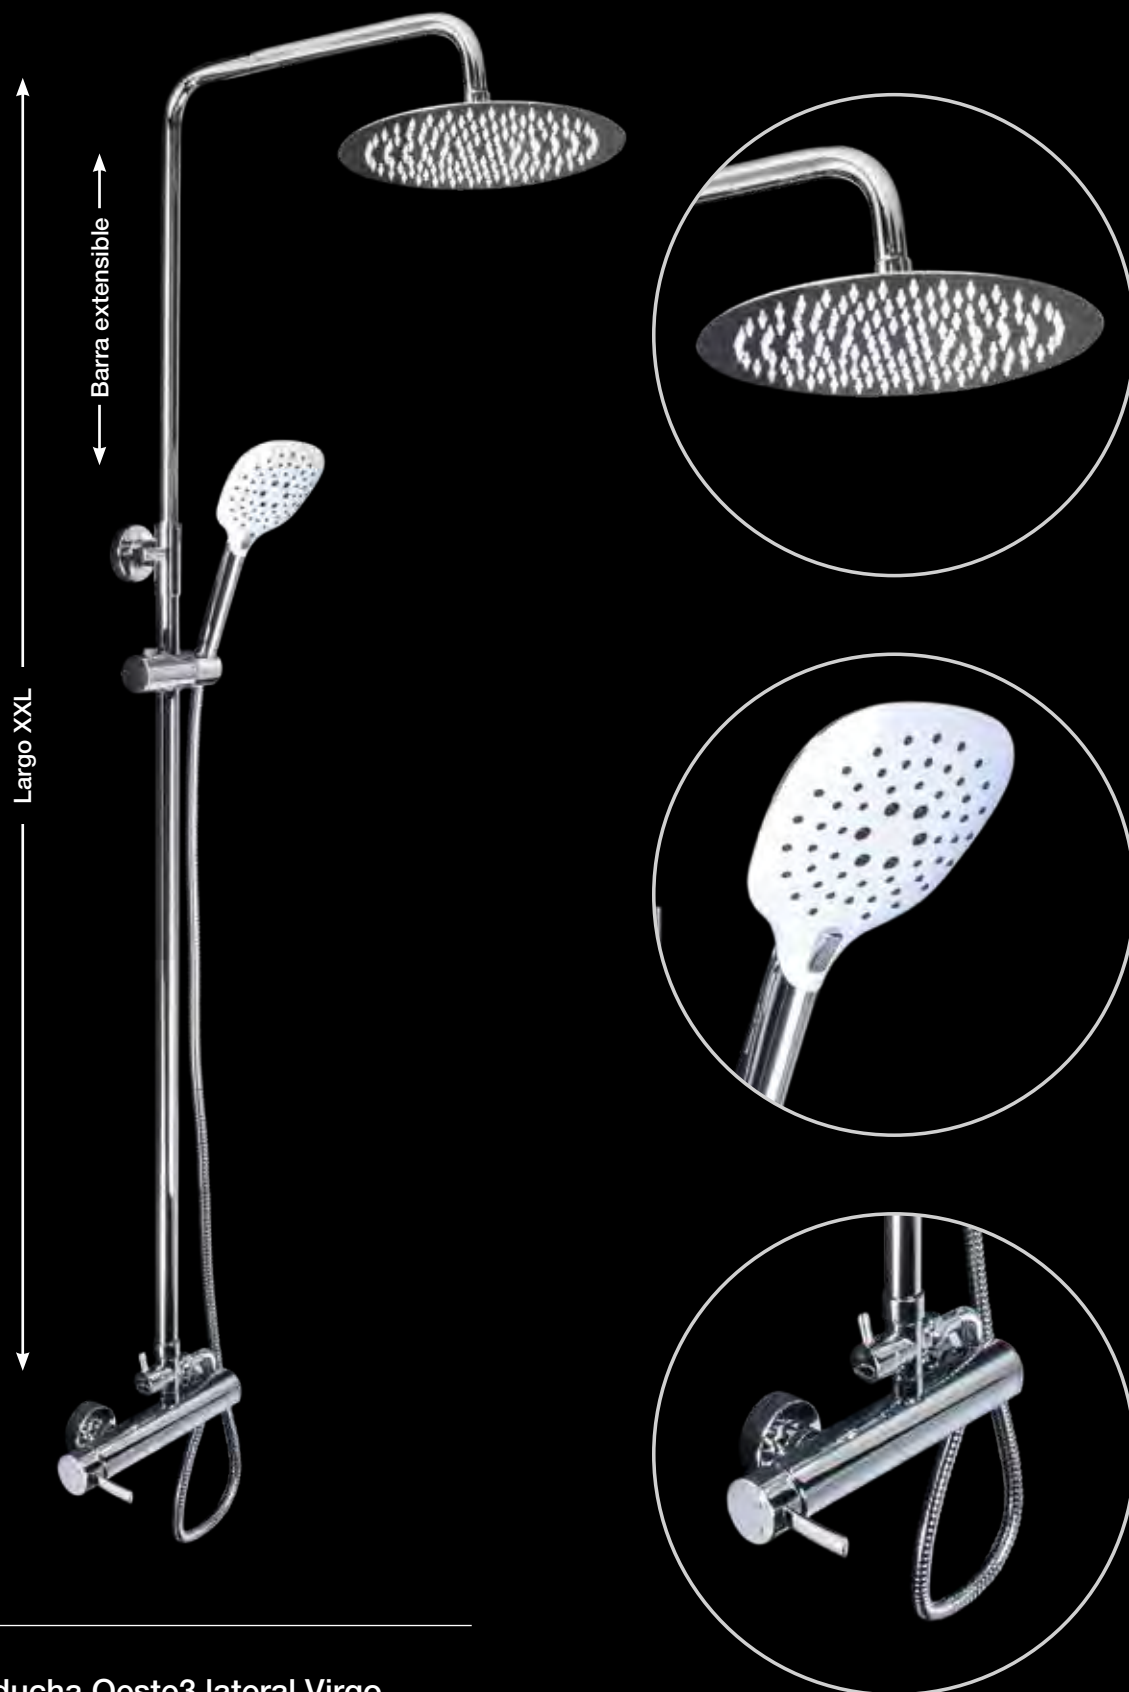

Ref 13OESTE2

Columna ducha Oeste2 Kappa

Monomando Ducha Kappa. Duchón Cuadrado extraplano acero inox 20x20 cm. Mango de Ducha Guadalquivir. Inversor palanca. Flexo Acero 1,50 m. Barra Ducha telescópica de 75 cm a 150 cm. MEDIDA ESPECIAL TOMAS DE BAÑERA.

Ref 62KLCR

Lavabo Kappa

Ref 62KBCR

Bidet Kappa

Ref 130ESTE3

Columna ducha Oeste3 lateral Virgo

Monomando Ducha Lateral Virgo. Duchón Circular extraplano acero inox 20 cm. Mango de Ducha Miño. Flexo Acero 1,50 m. Inversor palanca. Barra Ducha telescópica de 75 cm a 150 cm. MEDIDA ESPECIAL TOMAS DE BAÑERA.

Soportes ajustables a cualquier altura

Ref 13ESC5

Columna ducha Escala5 Aries

Monomando Ducha Aries. Duchón Circular Sella ABS 22 cm. Mango de Ducha Sella. Flexo Acero 1,50 m. Jabonera cromo. Inversor palanca. Barra de Ducha 95 cm aprox. Soportes ajustables en altura por si necesitas aprovechar algún taladro ya existente.