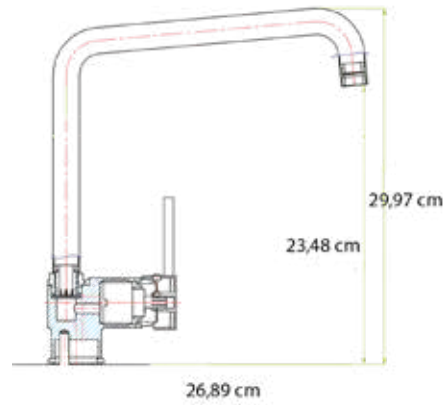

Ref 62MECR

Monomando fregadero Menta

Fabricado en latón

Ref 62FLCR

Monomando fregadero Flamenco

Fabricado en latón