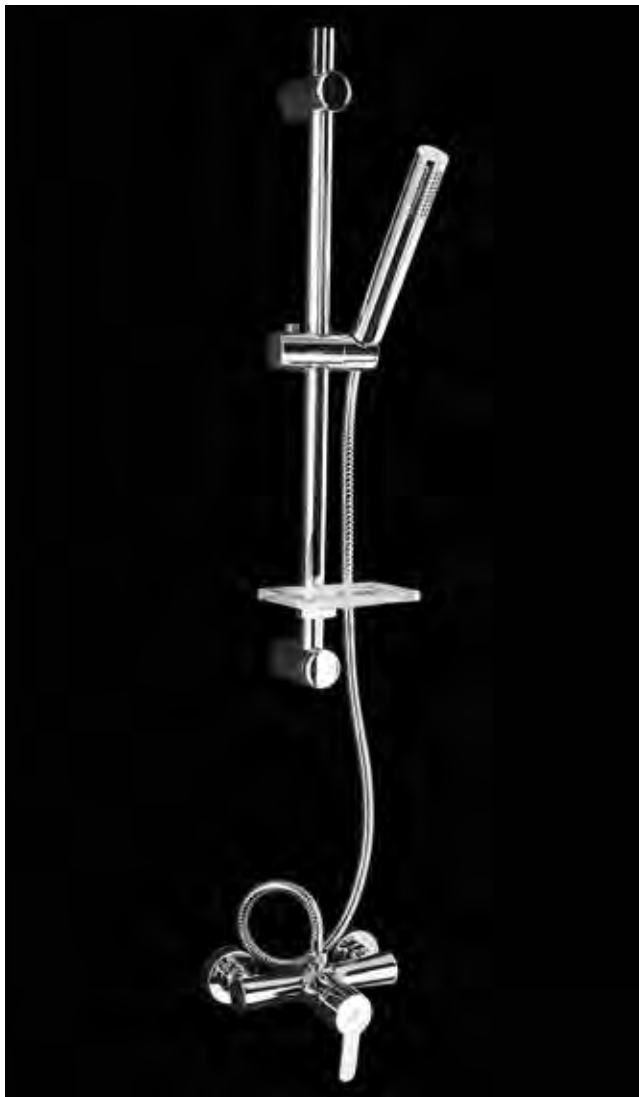

Ref LOGNU (SET NUBI)

Ducha Golf

Fabricado en latón.