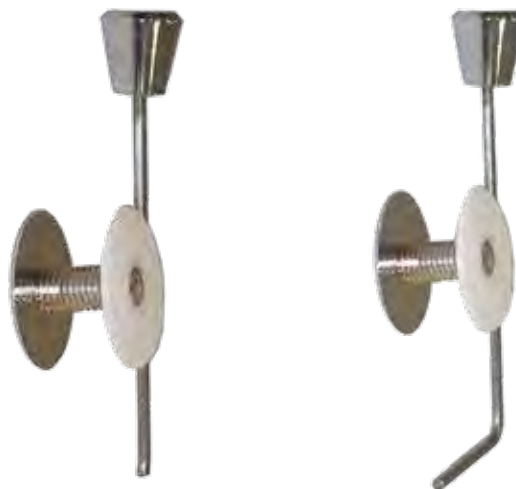

Ref 40TRBS

Tirador de cisterna recto

Ref 40TCBS

Tirador de cisterna curvo