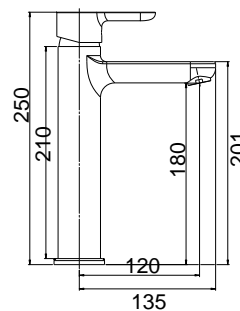

Ref 62L25GOLF

Lavabo 25cm Golf

Fabricado en latón. Alto: 25 cm.