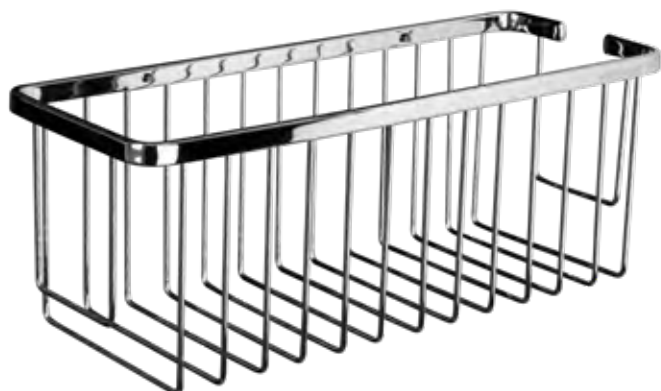

SIN TALADRO,
LLEGAR Y COLOCAR

CON PROTECTOR
DE SILICONA
ANTIRAYADURAS

ACERO INOX

Ref 00AICDG

Cesta de grifería acero inox.

Altura total: 47cm. Alto: 13cm Fondo: 14cm Ancho: 25cm.
UNIVERSAL, adaptable a todas las griferías del mercado.

ACERO INOX

Ref 00AIMICRA

Cesta de grifería micra acero inox.

Altura total: 40cm. Alto: 10cm Fondo: 10cm Ancho: 22cm.
UNIVERSAL, adaptable a todas las griferías del mercado.

UN PRODUCTO:
DOS INSTALACIONES

ACERO INOX

Ref 00AICOG

Cesta de grifería ovalada acero inox.

Altura total: 47cm. Alto: 13cm Fondo: 13cm Ancho: 30cm.
UNIVERSAL, adaptable a todas las griferías del mercado.

Se puede instalar la cesta a la pared (incluye juegos de tornillos y embellecedores) o se puede colocar colgada en la grifería (instalación sin taladros).
2 POSIBILIDADES EN UN PRODUCTO.