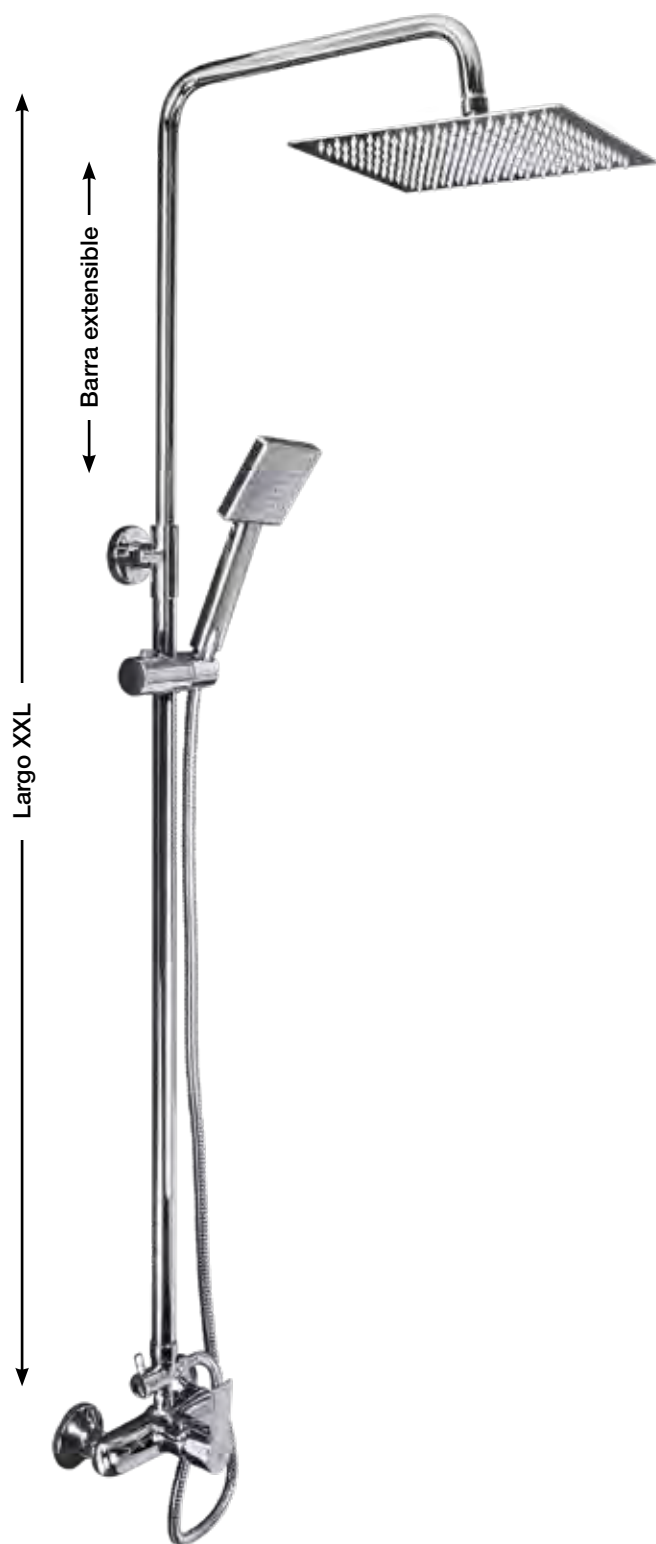

Barra extensible

Ref 13ESTE5

Columna ducha Este5 lateral Virgo

Monomando Ducha Lateral Virgo. Duchón Circular extraplano acero inox 20 cm. Mango de Ducha Duero. Flexo Acero 1,50 m. Inversor palanca. Barra Ducha telescópica de 70 cm a 120 cm.

Ref 62LTESLA
Lavabo Tesla

Ref 13TESLA3

Columna ducha Tesla3 Negro

Monomando Ducha Tesla. Duchón Circular Black ABS 22 cm. Mango de Ducha Black. Flexo negro PVC 1,70 m. Inversor palanca. Barra Ducha telescópica de 80 cm a 120 cm.

Ref 13TESLA4

Columna ducha Tesla4 blanco/cromo

Monomando Ducha Tesla. Duchón Circular Sella ABS 22 cm. Mango de Ducha Sella. Flexo Blanco PVC 1,70 m. Inversor palanca. Barra Ducha telescópica de 80 cm a 120 cm.