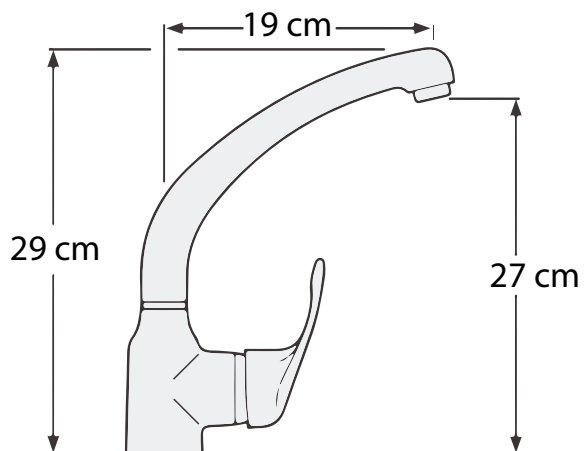

Monomando fregadero Azor

Fabricado en latón

Ref 62HACR

Monomando fregadero Halcón

Fabricado en latón