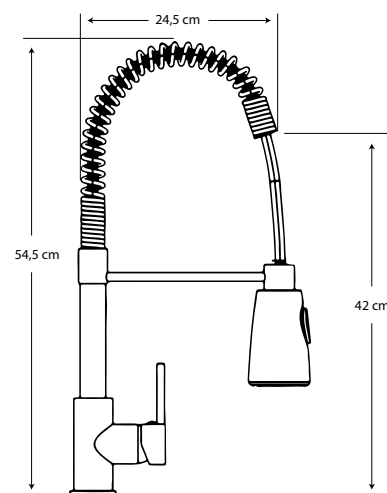

Ref 62MICR

Monomando fregadero Mistral

Fabricado en latón