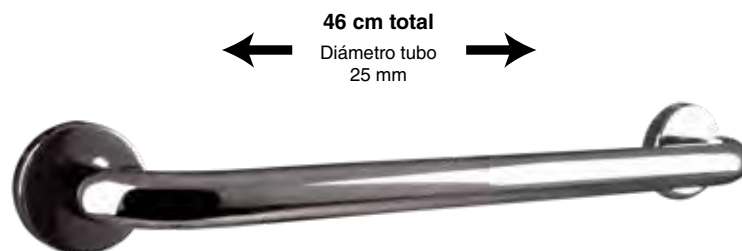

Nuestras asas de seguridad llevan un sistema de anclajes móvil para aprovechar alguno de los taladros que ya tengas hecho.

FÁCIL INSTALACIÓN

Ref 22AS30

Asa seguridad 30 cm

Fabricado en Acero inoxidable. Largo total: 33 cm. Diámetro: Ø6 cm embellecedores a rosca para ocultar los tornillos. Ø25 mm tubo. 27 cm de centro a centro. Se suministra en blister.

Ref 22AS40

Asa seguridad 40 cm

Fabricado en Acero inoxidable. Largo total: 46 cm. Diámetro: Ø6 cm embellecedores a rosca para ocultar los tornillos. Ø25 mm tubo. 40 cm de centro a centro. Se suministra en blister.