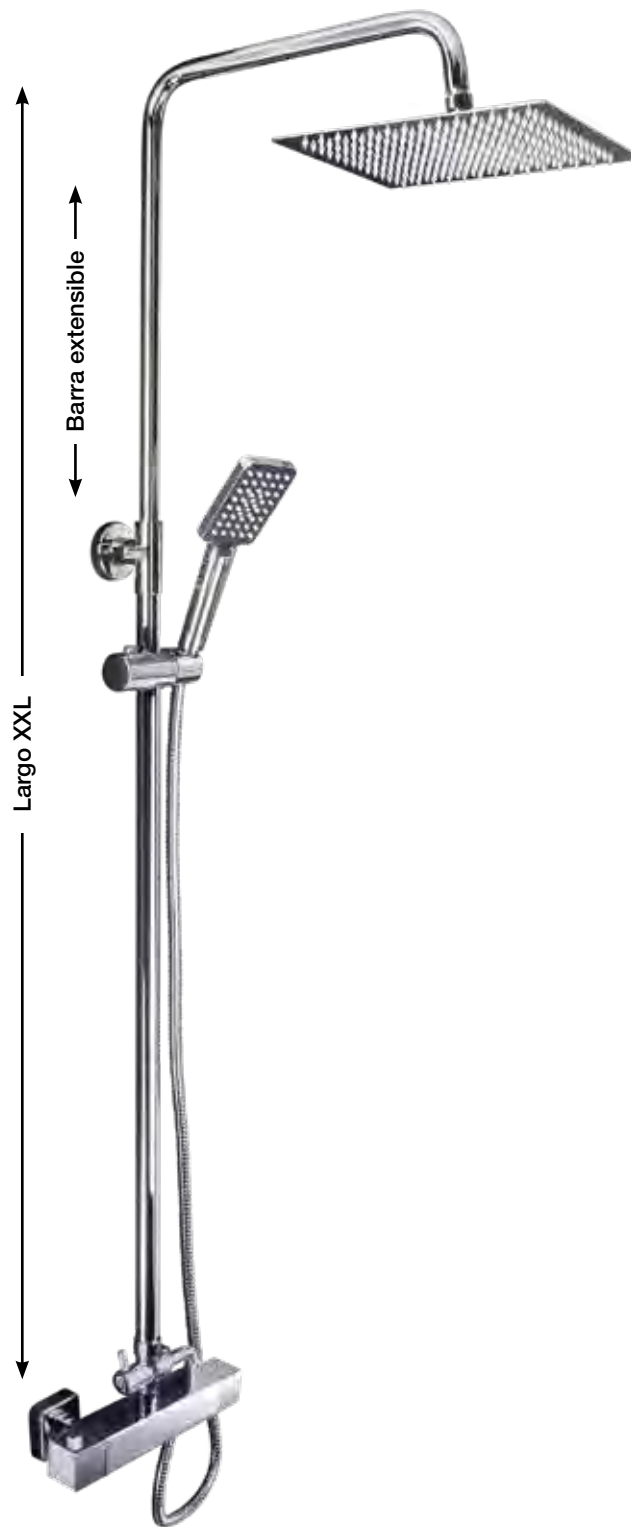

Termostática Ducha Inversa. Duchón Circular extraplano acero inox 25 cm. Mango de Ducha Duero. Flexo Acero 1,50 m. Inversor palanca. Barra Ducha telescópica de 80 cm a 122 cm.

EXTRAPLANO XXL

Barra extensible

Ref 13NORTE5

Columna ducha Norte5 Tauro

Termostática Ducha Tauro. Duchón Cuadrado extraplano acero inox 25x25 cm. Mango de Ducha Ebro. Flexo Acero 1,50 m. Inversor palanca. Barra Ducha telescópica de 80 cm a 122 cm.

Ref 13OESTE4

Columna ducha Oeste4 Inversa

Termostática Ducha Inversa. Duchón Circular extraplano acero inox 20 cm. Mango de Ducha Esla. Flexo Acero 1,50 m. Inversor palanca. Barra Ducha telescópica de 75 cm a 150 cm. MEDIDA ESPECIAL TOMAS DE BAÑERA.