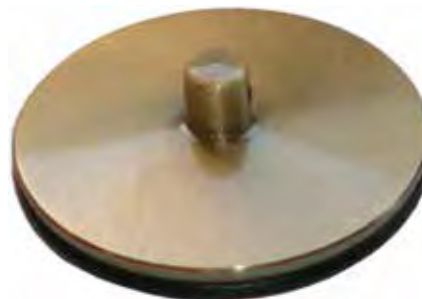

Cadena de bañera acero inox

40cm aproximadamente. Disponible en blanco, oro y bronce.

Ref 40ECLS

Embellecedor desagüe lavabo espas

Diámetro 2cm.

Ref 40TUCR

Tapón de lavabo y bañera cromo

Sin cadena. Diámetro: 4,5cm.