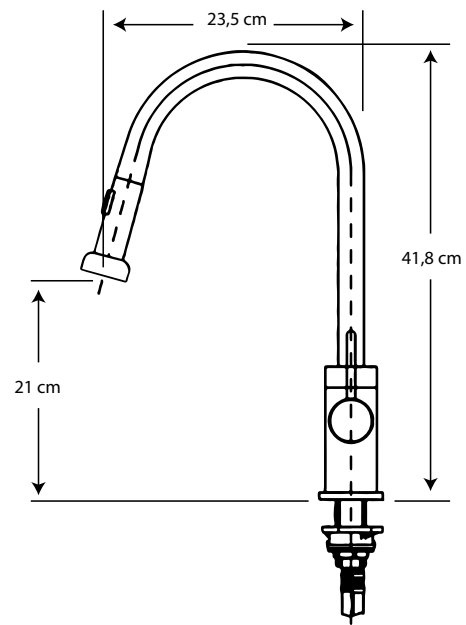

Ref 62EXFO

Monomando fregadero extraíble Fortuna

Fabricado en latón