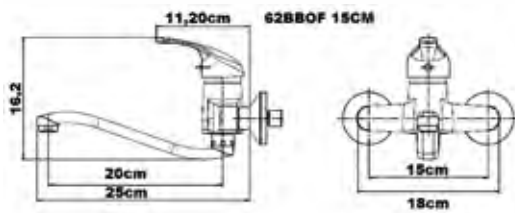

Ref 62BBOF (15 cm)

Ref 62BBOF11 (10 cm)

Monomando pared caño bajo

Fabricado en latón. 10 y 15 cm entre tomas. Caño conformado.