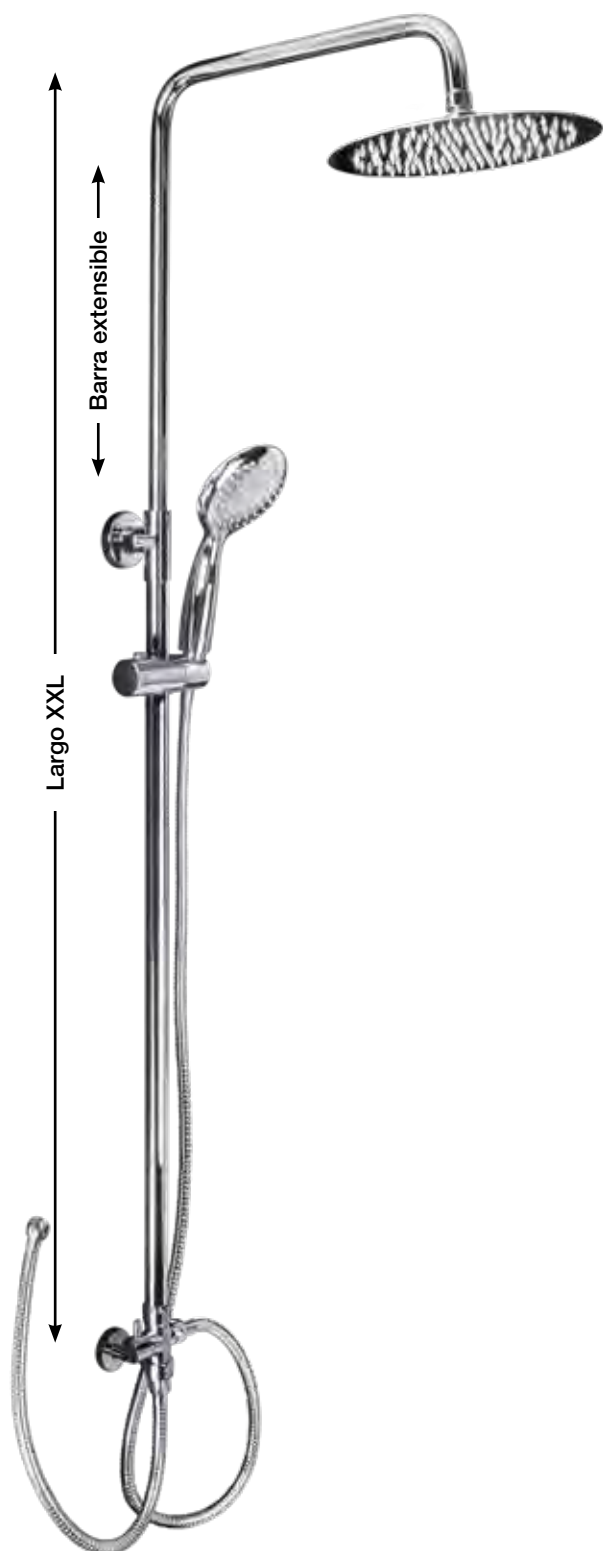

Ref 13ESTE10

Columna ducha Este10 cuadrada a flexo

Duchón cuadrado extraplano acero inox 20 x 20 cm. Mango de ducha Ebro. Flexo acero 60 cm y flexo acero 1,50 m. Inversor a flexo 40INSO. Barra ducha telescópica de 70 cm. a 120 cm.

Ref 13NORTE8

Columna ducha Norte8 circular a flexo

Duchón circular extraplano acero inox 25 cm. Mango de ducha Esla. Flexo acero 60 cm y flexo acero 1,50 m. Inversor a flexo 40INSO. Barra ducha telescópica de 80 cm. a 122 cm.

Ref 13NORTE9

Columna ducha Norte9 cuadrada a flexo

Duchón cuadrado extraplano acero inox 25 x 25 cm. Mango de ducha Ter. Flexo acero 60 cm y flexo acero 1,50 m. Inversor a flexo 40INSO. Barra ducha telescópica de 80 cm. a 122 cm.

Ref 13OESTE1

Columna ducha Oeste1 a Flexo

Duchón Circular extraplano acero inox 20 cm. Mango de Ducha Sil. Flexo Acero 60cm y Flexo Acero 1,50m. Inversor a flexo 40INSO. Barra Ducha telescópica de 75 cm a 150 cm. MEDIDA ESPECIAL TOMAS DE BAÑERA.