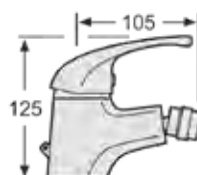

Ref 62BSCR

Bidet Aries

Fabricado en latón.