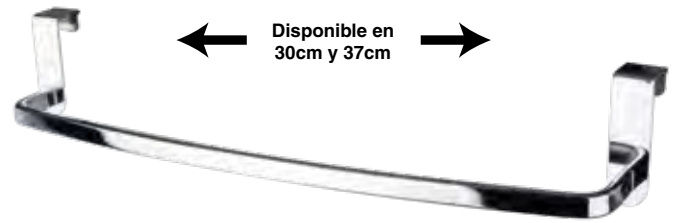

Ref 20TMCRB (Ancho: 37cm)

Ref 20TM30CR (Ancho: 30cm)

Toallero de mueble

Grosor máximo tablero: 2cm

Ref 00ESIP00

Espejo con luz led

Fabricado en ABS. Intensidad de la luz regulable. Botón de encendido touch. Cable de carga USB incluido (olvidate de las pilas), Diseño tablet extraplano. Color Rosa. Medidas: 19cm x 25cm x 2,4cm.