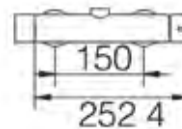

Ref LOPWSD (SET DUERO)

Ducha White

Fabricado en latón. Maneta cromo/blanca.