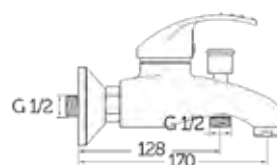

Ref 62DKCR

Bañera Geko

Fabricado en latón. Incluye flexo acero inox, soporte y ducha hidromasaje.