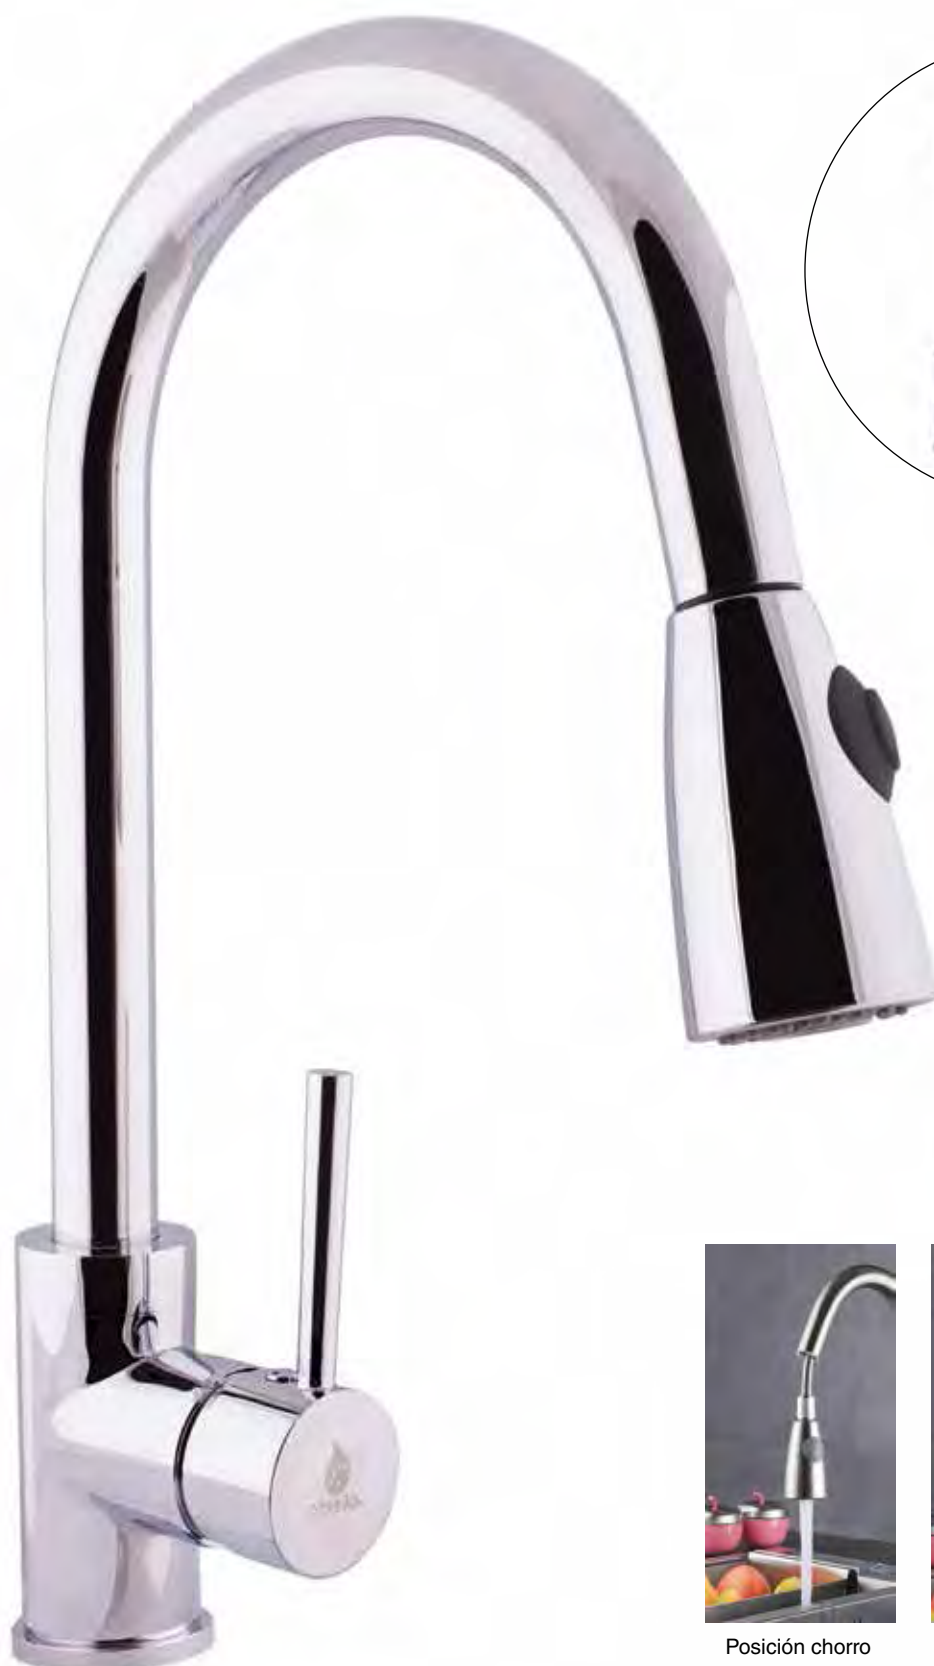

Monomando fregadero Mistral D. Minerva

Fabricado en latón

Ref 62ZXC

Monomando fregadero extraíble Zeus

Fabricado en latón

Ref 62EX11

Monomando fregadero extraíble bajo

Fabricado en latón