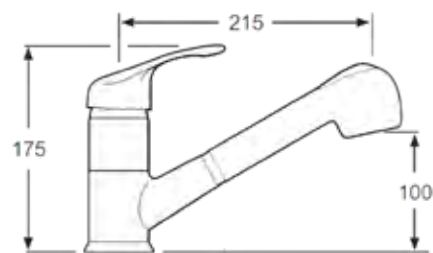

Ref 62EX11

Monomando fregadero extraíble bajo

Fabricado en latón