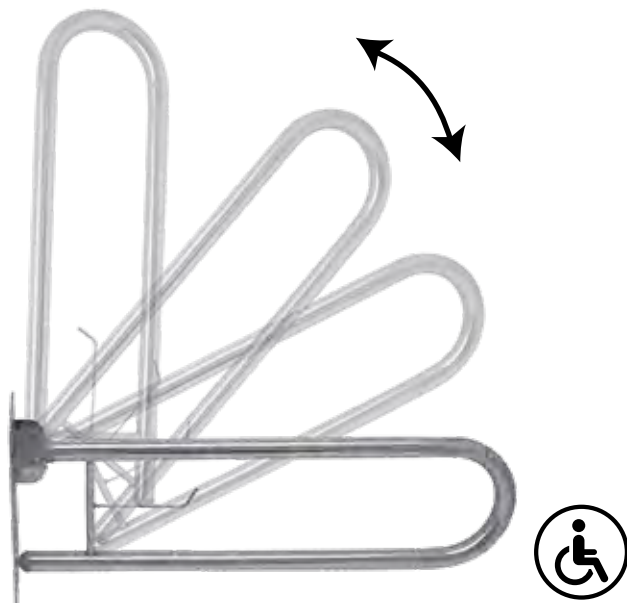

Ref 22AS30A

Asa seguridad antideslizante 30 cm

Fabricado en Acero inoxidable. Diámetro: Ø6 cm embellecedores a rosca para ocultar los tornillos. Superficie estriada antideslizante. 27 cm de centro a centro. Se suministra en blister.

Ref 22AS40A

Asa seguridad antideslizante 40 cm

Fabricado en Acero inoxidable. Diámetro: Ø6 cm embellecedores a rosca para ocultar los tornillos. Superficie estriada antideslizante. 40 cm de centro a centro. Se suministra en blister.

Nuestras asas de seguridad llevan un sistema de anclajes móvil para aprovechar alguno de los taladros que ya tengas hecho.

FÁCIL INSTALACIÓN

Ref 23ABCR

Asa seguridad abatible con portarrollos

Fabricado en Acero inoxidable AISI 304. Portarrollos. Diámetro tubo 32 mm. Largo total: 80 cm.