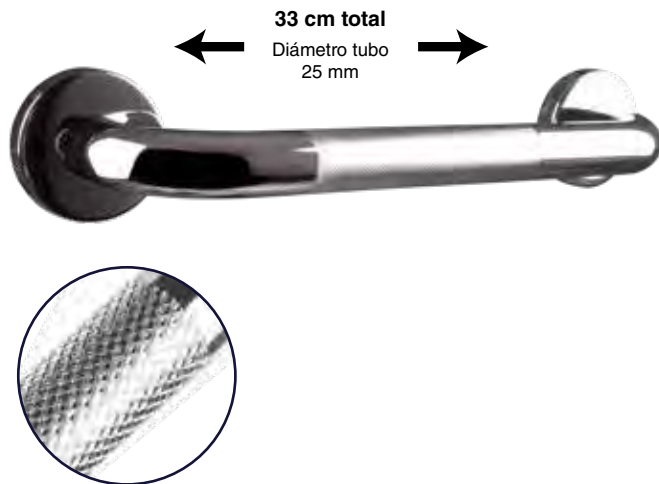

Ref 22OF22B

Asa acodada blanca

Fabricado en Acero inoxidable. Acabado en blanco. Largo total: 45,5 cm. Diámetro: Ø6 cm embellecedores a rosca para ocultar los tornillos. Ø25 mm tubo. 40 cm de centro a centro. Se suministra en blister.

Nuestras asas de seguridad llevan un sistema de anclajes móvil para aprovechar alguno de los taladros que ya tengas hecho.

FÁCIL INSTALACIÓN

Ref 22AS30

Asa seguridad 30 cm

Fabricado en Acero inoxidable. Largo total: 33 cm. Diámetro: Ø6 cm embellecedores a rosca para ocultar los tornillos. Ø25 mm tubo. 27 cm de centro a centro. Se suministra en blister.

Ref 22AS40

Asa seguridad 40 cm

Fabricado en Acero inoxidable. Largo total: 46 cm. Diámetro: Ø6 cm embellecedores a rosca para ocultar los tornillos. Ø25 mm tubo. 40 cm de centro a centro. Se suministra en blister.