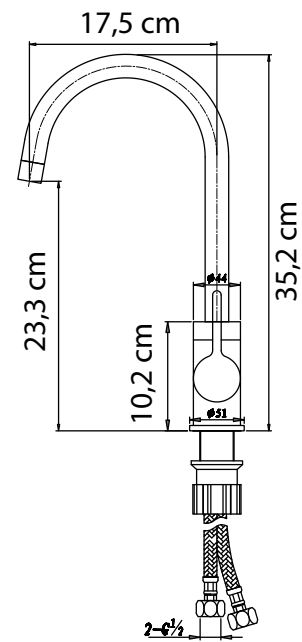

Ref 62CABL (BLANCO)

Ref 62CANE (NEGRO)

Monomando fregadero Cayenne

Fabricado en latón