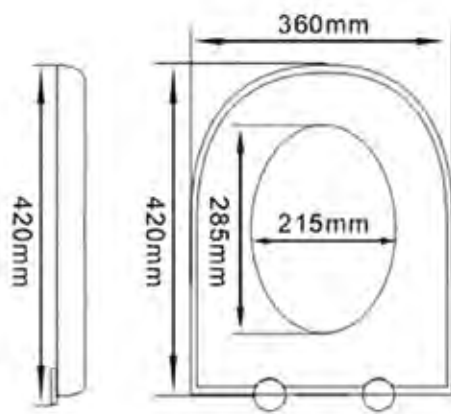

Asiento de inodoro Toscana

Fabricado en UREA plastic, máxima resistencia. Sistema confort clean: con solo pulsar un botón, permite retirar la tapa para conseguir una higiene perfecta. Sistema sófclose: Caída ralentizada. Material antibacteriano: Previene infecciones, limpio y saludable. Bisagras regulables de 10 cm hasta 16 cm. Se suministra en caja con asa.