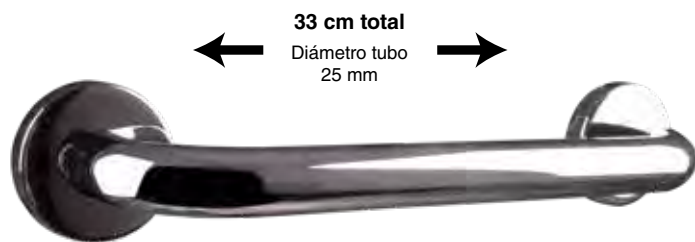

Nuestras asas de seguridad llevan un sistema de anclajes móvil para aprovechar alguno de los taladros que ya tengas hecho.

FÁCIL INSTALACIÓN

Ref 22AS30

Asa seguridad 30 cm

Fabricado en Acero inoxidable. Largo total: 33 cm. Diámetro: Ø6 cm embellecedores a rosca para ocultar los tornillos. Ø25 mm tubo. 27 cm de centro a centro. Se suministra en blister.