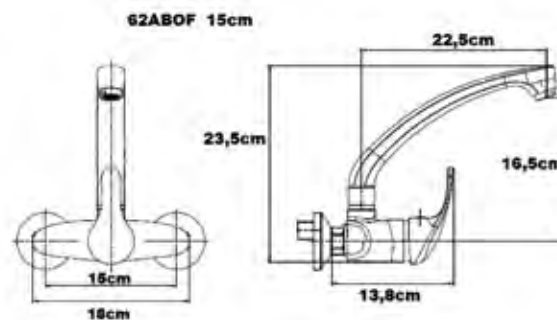

Ref 62ABOF (15cm)