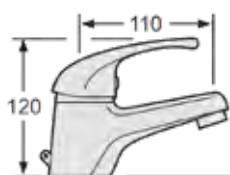

Ref 62LSCR

Lavabo Aries

Fabricado en latón.