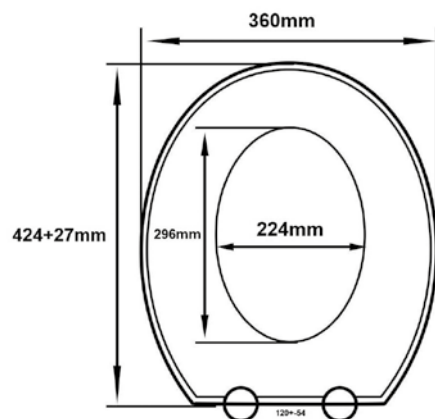

Asiento de inodoro Milán 21

Fabricado en UREA plastic, máxima resistencia. Sistema confort clean: con solo pulsar un botón, permite retirar la tapa para conseguir una higiene perfecta. Sistema sófclose: Caída ralentizada. Material antibacteriano: Previene infecciones, limpio y saludable. Bisagras regulables de 10 cm hasta 16 cm. Se suministra en caja con asa.