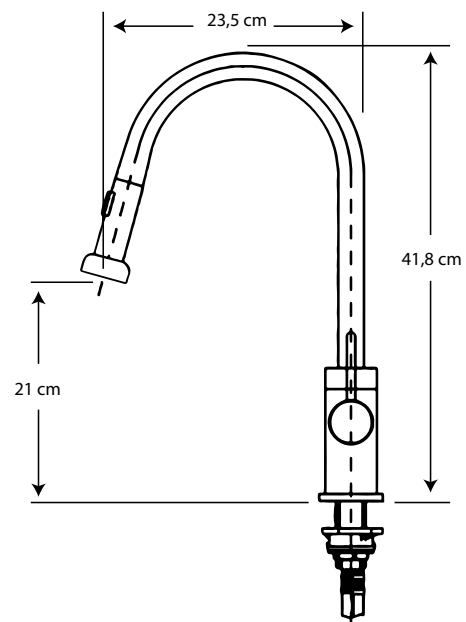

Ref 62EXVE

Monomando fregadero extraíble Venus

Fabricado en latón.