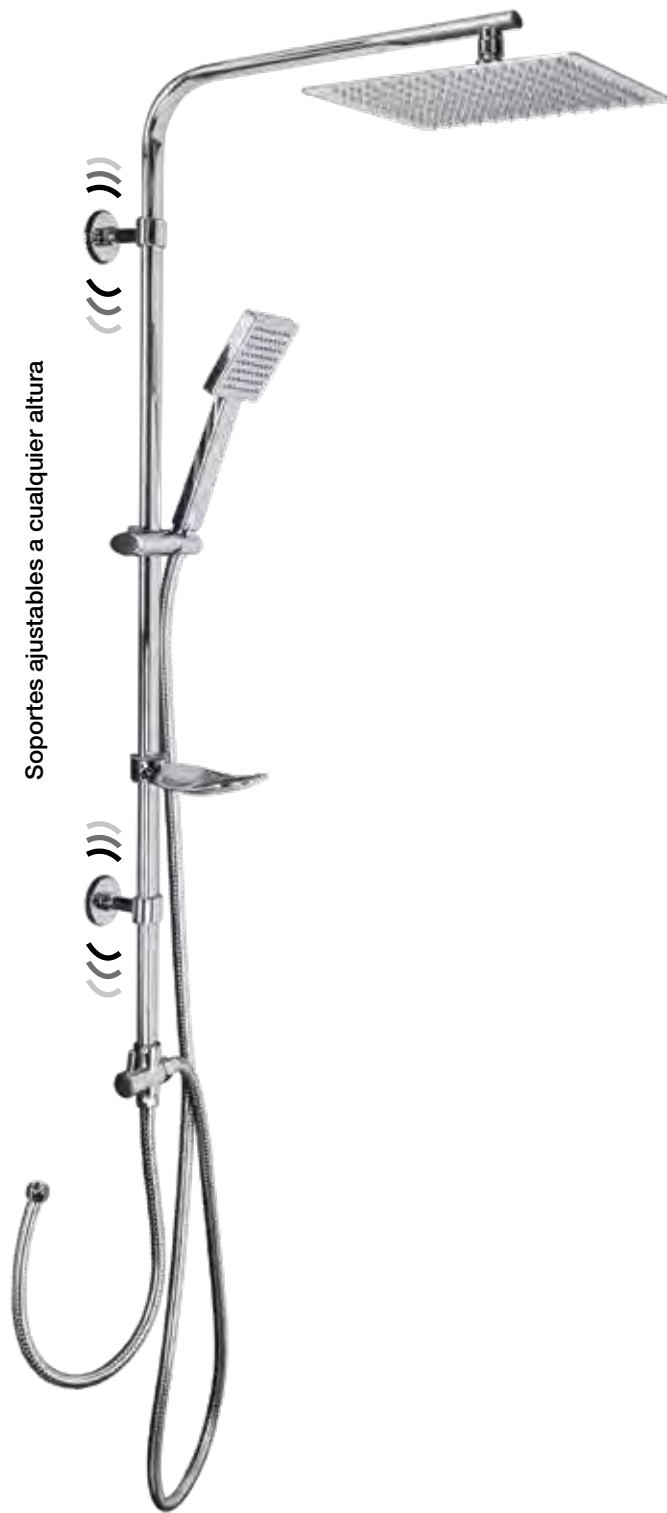

Ref 13TESLA6

Columna ducha Tesla6 Libra

Termostática Ducha Libra con inversor integrado. Duchón Circular extraplano acero inox 20 cm. Mango de Ducha Esla. Flexo Acero 1,50 m. Barra Ducha telescópica de 80 cm a 120 cm.

Ref 13ESC1

Columna ducha Escala1 New Flexo

Duchón Circular extraplano acero inox 20 cm. Mango de Ducha Pisuerga. Flexo Acero 60 cm y Flexo Acero 1,50 m. Inversor a flexo 40INKE. Jabonera ABS. Barra de Ducha 95cm aprox. Soportes ajustables en altura por si necesitas aprovechar algún taladro ya existente.

Ref 13ESTE1

Columna ducha Este1 circular a flexo

Duchón circular extraplano acero inox 20 cm. Mango de ducha Duero. Flexo acero 60 cm y flexo acero 1,50 m. Inversor a flexo 40INSO. Barra ducha telescópica de 70 cm. a 120 cm.