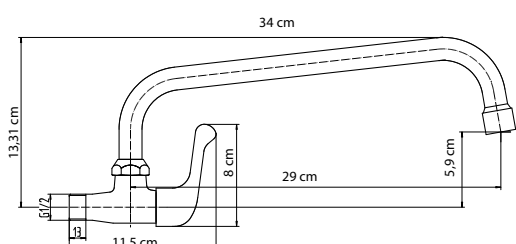

Ref 40GA15

Grifo de un agua (pared)

Pack instalación. 1/4 de vuelta.