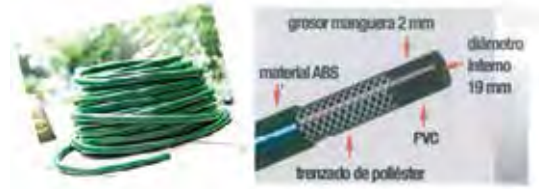

Ref 15MAN34

Manguera PVC de 3/4" 20m

Diámetro interno 19mm. Grosor de manguera 2mm.
Rollo de 20 m. Presión en bares: de 5 hasta 15.
Embalado en plástico retractilado.