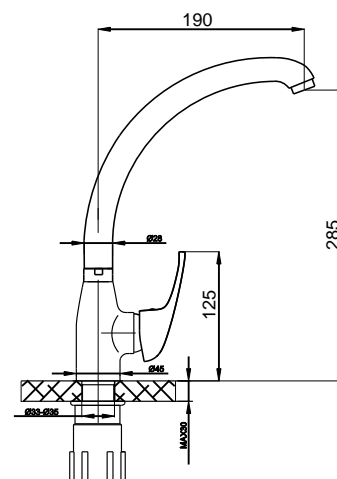

Monomando fregadero Tucán

Fabricado en latón

Ref 62BUCR

Monomando fregadero Buho

Fabricado en latón. Se suministra en blister/caja.