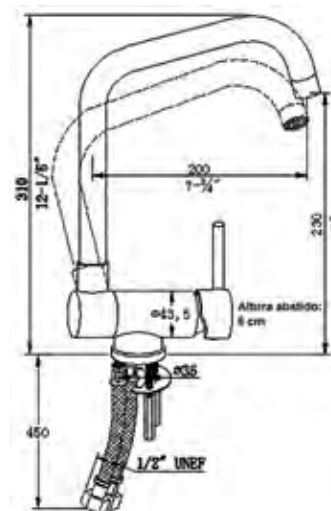

Ref 62AB11

Monomando fregadero Abatible

Fabricado en latón. Altura Abatido: 6 cm.

Ref 62ARCR

Monomando fregadero Ósmosis

Fabricado en latón, montura cerámica, doble función, maneta con cartucho salida agua fría/caliente, maneta con montura salida agua fría filtrada, incluye 2 adaptadores M3/8 M8 y M3/8 M6, sistema de filtrado no incluido.