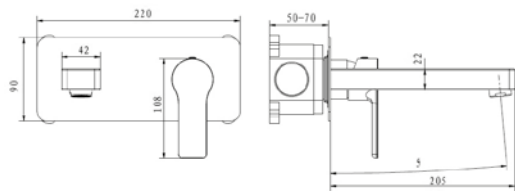

Ref 63LDELTA

Lavabo empotrable Delta

Fabricado en latón. Caja de pared incluida.
Con nivel incorporado.