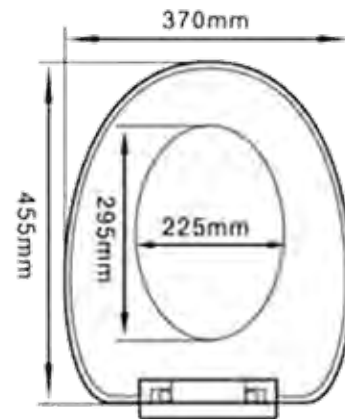

Ref 16MM01F

Asiento de inodoro Momentum

Fabricado en polipropileno blanco. Medida tapa: largo 45,5 cm. / ancho 37 cm. Medida aro: largo 29 cm. / ancho 23 cm. Bisagras regulables de carril 11 cm. hasta 17 cm. Se suministra en caja.