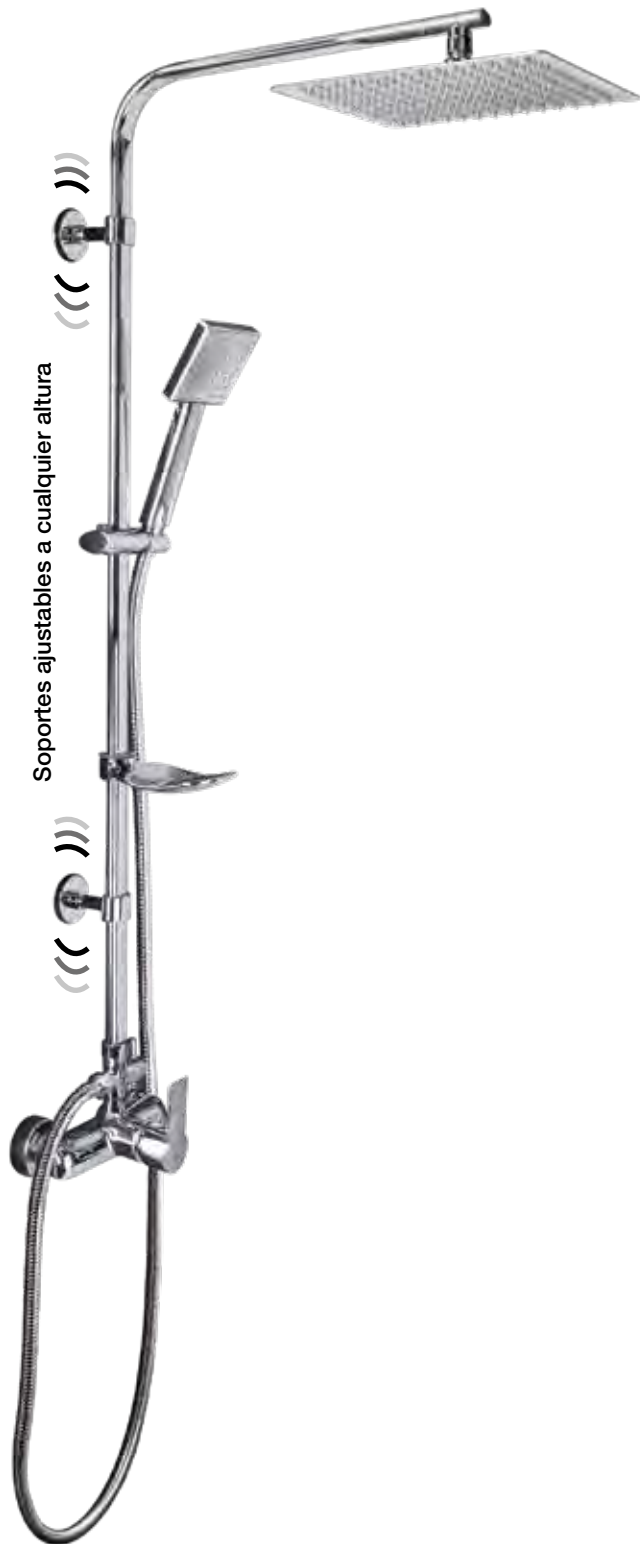

Ref 13KUAD3

Columna ducha Kuadrat3 Kappa

Monomando Ducha Kappa. Duchón Cuadrado extraplano acero inox 20x20 cm. Mango de Ducha Guadalquivir. Jabonera cromo. Inversor palanca. Flexo Acero 1,50 m. Barra de Ducha 95 cm aprox. Soportes ajustables en altura por si necesitas aprovechar algún taladro ya existente.