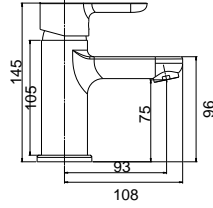

Ref 62LGOLF

Lavabo Golf

Fabricado en latón.