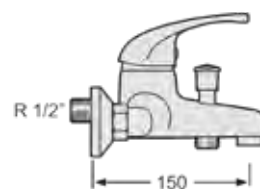

Ref 62LSCR

Lavabo Aries

Fabricado en latón.

Ref 62BSCR

Bidet Aries

Fabricado en latón.

Ref 62PSCS (SIN ACCESORIOS)

Ref LOPSSB (SETBASIC)

Ref LOPSSL (SETLUXE)

Ref LOPSNU (SET NUBI)

Ducha Aries

Fabricado en latón.

SET BASIC

SET LUXE

Ref 62DSCS (SIN ACCESORIOS)

Ref LOBSSB (SETBASIC)

Ref LOBSSL (SETLUXE)

Ref LOBSNU (SET NUBI)

Bañera Aries

Fabricado en latón.

SET NUBI