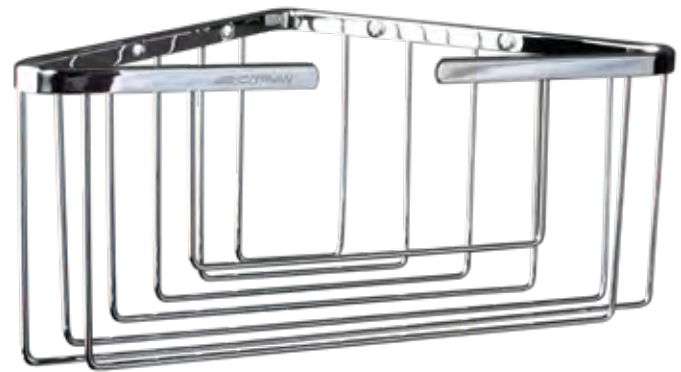

ACERO INOX

Ref 00AICP00

Rinconera alta con perchas acero inox.

22cm x 22cm Alto: 12cm. Altura con perchas: 17cm. Tornillos y embellecedores incluidos.

ACERO INOX

Ref 00AIBR00

**Rinconera alta con perchas acero inox.
Acabado bronce**

22cm x 22cm Alto: 12cm. Altura con perchas: 17cm. Tornillos y embellecedores incluidos.

ACERO INOX

Ref 00AIRA00

Rinconera angular acero inox.

Ancho: 12,5cm. Alto: 12cm. Largo: 25cm x 25cm. Tornillos y embellecedores incluidos.

ACERO INOX

Ref 00AIES00

Rinconera alta esquina acero inox.

Ancho: 32cm x Alto: 14cm x Fondo: 18,5cm. Tornillos y embellecedores incluidos.

ACERO INOX

Ref 00AIED00

Estantería doble acero inox.

Altura total: 40cm. Medida entre cestas: 18cm. Cesta Superior: 10cm x 12cm x 25cm. Cesta inferior: 12cm x 12cm x 25cm. Tornillos y embellecedores incluidos.