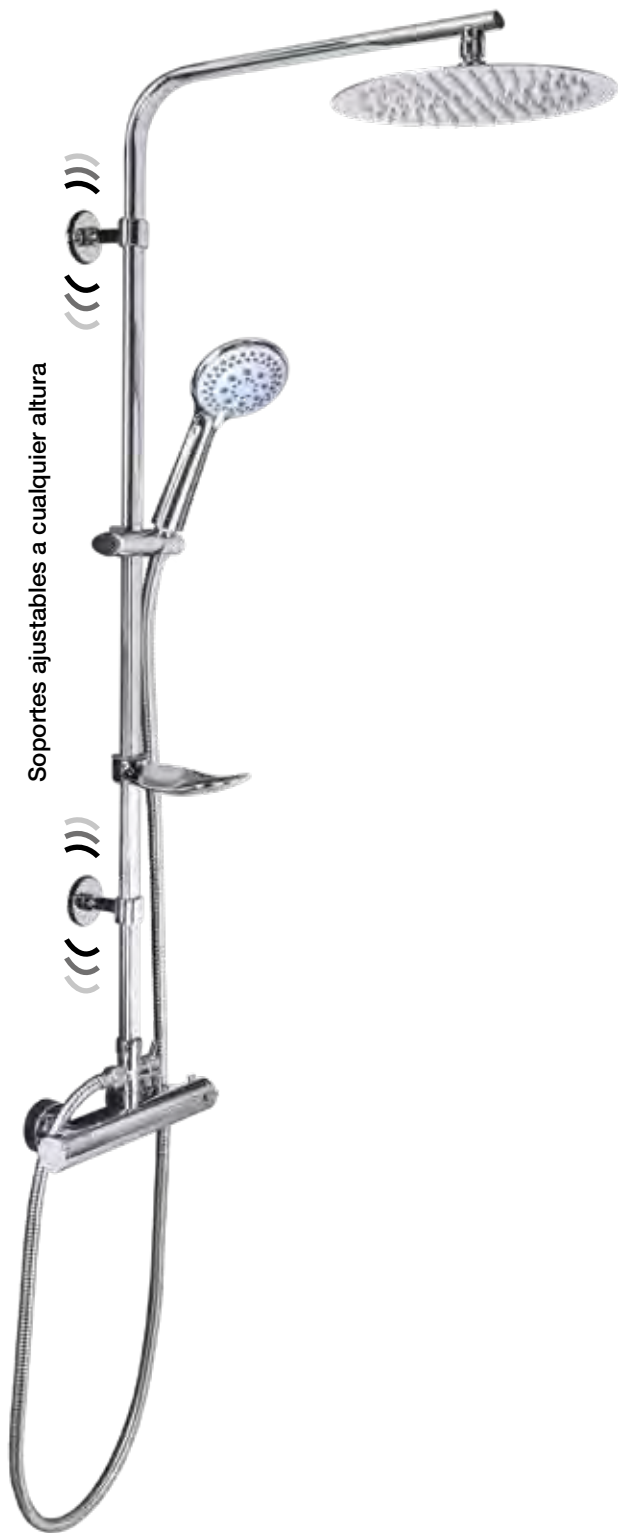

Ref 13NORTE5

Columna ducha Norte5 Tauro

Termostática Ducha Tauro. Duchón Cuadrado extraplano acero inox 25x25 cm. Mango de Ducha Ebro. Flexo Acero 1,50 m. Inversor palanca. Barra Ducha telescópica de 80 cm a 122 cm.

Ref 13OESTE4

Columna ducha Oeste4 Inversa

Termostática Ducha Inversa. Duchón Circular extraplano acero inox 20 cm. Mango de Ducha Esla. Flexo Acero 1,50 m. Inversor palanca. Barra Ducha telescópica de 75 cm a 150 cm. MEDIDA ESPECIAL TOMAS DE BAÑERA.

Ref 13OESTE5

Columna ducha Oeste5 Tauro

Termostática Ducha Tauro. Duchón Cuadrado extraplano acero inox 20x20 cm. Mango de Ducha Ter. Flexo Acero 1,50 m. Inversor palanca. Barra Ducha telescópica de 75cm a 150 cm. MEDIDA ESPECIAL TOMAS DE BAÑERA.