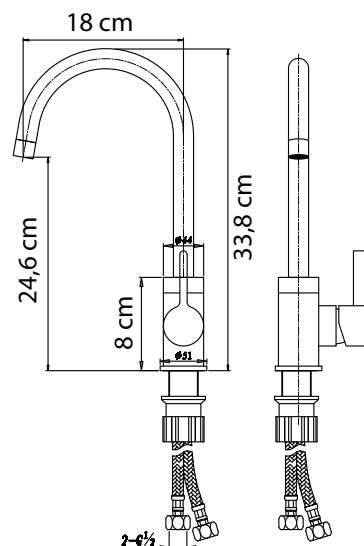

Monomando fregadero Cuco

Fabricado en latón. Se suministra en blister.

Ref 62PRCR

Monomando fregadero Parma

Fabricado en latón.