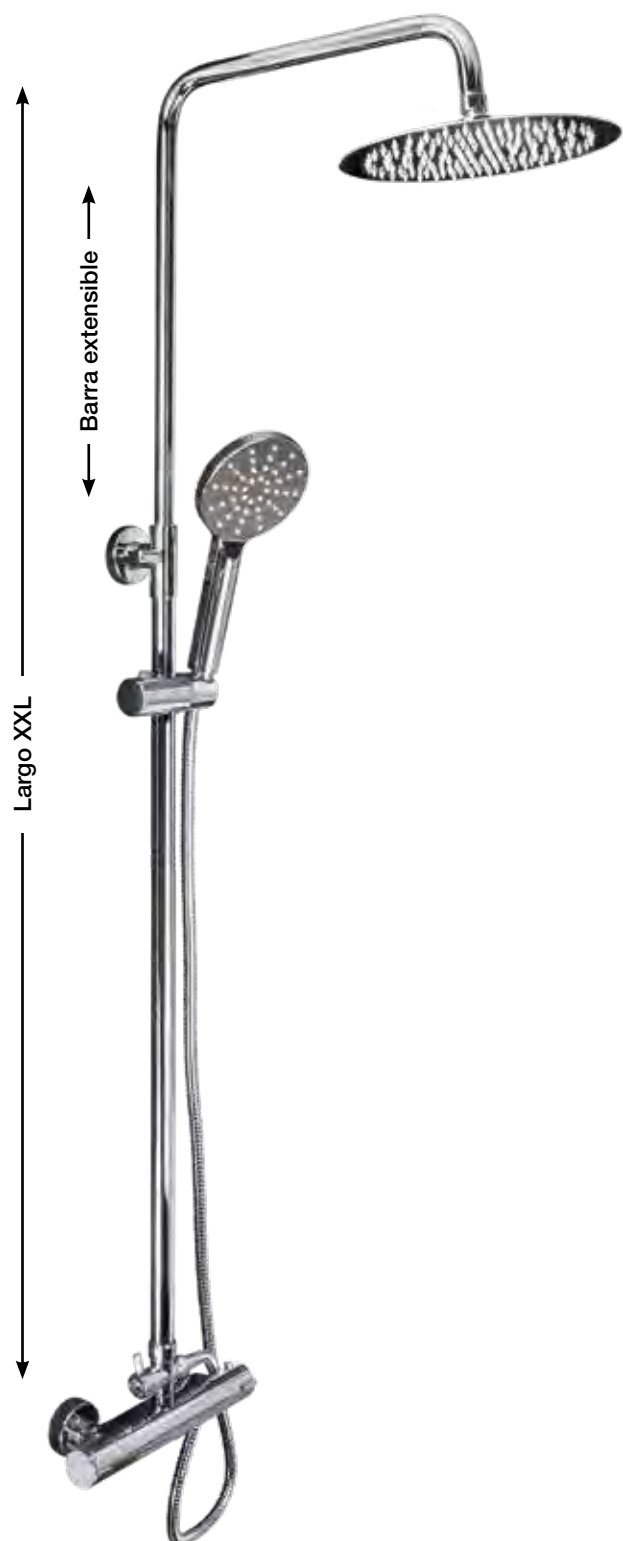

Termostática Ducha Inversa. Duchón Circular extraplano acero inox 25 cm. Mango de Ducha Duero. Flexo Acero 1,50 m. Inversor palanca. Barra Ducha telescópica de 80 cm a 122 cm.

EXTRAPLANO XXL

Barra extensible

Ref 13NORTE5

Columna ducha Norte5 Tauro

Termostática Ducha Tauro. Duchón Cuadrado extraplano acero inox 25x25 cm. Mango de Ducha Ebro. Flexo Acero 1,50 m. Inversor palanca. Barra Ducha telescópica de 80 cm a 122 cm.

Ref 13OESTE4

Columna ducha Oeste4 Inversa

Termostática Ducha Inversa. Duchón Circular extraplano acero inox 20 cm. Mango de Ducha Esla. Flexo Acero 1,50 m. Inversor palanca. Barra Ducha telescópica de 75 cm a 150 cm. MEDIDA ESPECIAL TOMAS DE BAÑERA.