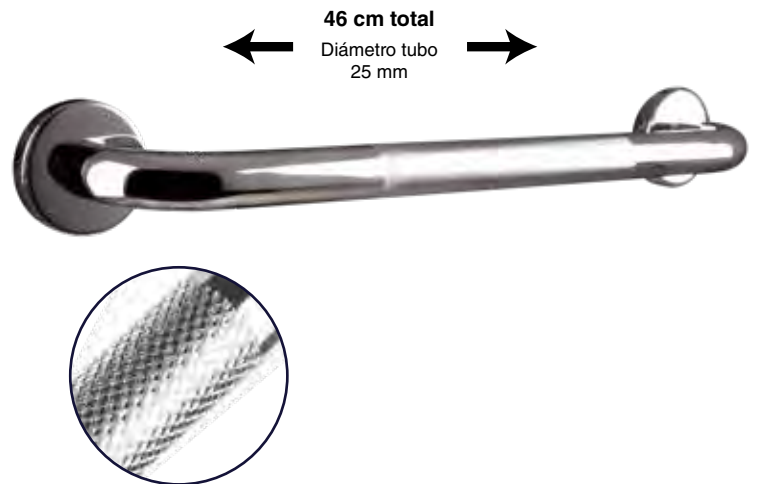

Nuestras asas de seguridad llevan un sistema de anclajes móvil para aprovechar alguno de los taladros que ya tengas hecho.

FÁCIL INSTALACIÓN

Ref 22AS30

Asa seguridad 30 cm

Fabricado en Acero inoxidable. Largo total: 33 cm. Diámetro: Ø6 cm embellecedores a rosca para ocultar los tornillos. Ø25 mm tubo. 27 cm de centro a centro. Se suministra en blister.

Ref 22AS40

Asa seguridad 40 cm

Fabricado en Acero inoxidable. Largo total: 46 cm. Diámetro: Ø6 cm embellecedores a rosca para ocultar los tornillos. Ø25 mm tubo. 40 cm de centro a centro. Se suministra en blister.

Ref 22AS30A

Asa seguridad antideslizante 30 cm

Fabricado en Acero inoxidable. Diámetro: Ø6 cm embellecedores a rosca para ocultar los tornillos. Superficie estriada antideslizante. 27 cm de centro a centro. Se suministra en blister.

Ref 22AS40A

Asa seguridad antideslizante 40 cm

Fabricado en Acero inoxidable. Diámetro: Ø6 cm embellecedores a rosca para ocultar los tornillos. Superficie estriada antideslizante. 40 cm de centro a centro. Se suministra en blister.