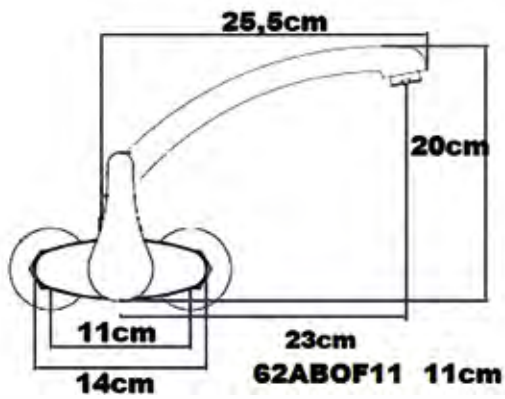

Ref 62ABASIC15 (15 cm)

Ref 62ABOF11 (11 cm)

Monomando pared caño Alto Basic

Fabricado en latón. 11 y 15 cm entre tomas. Caño conformado.