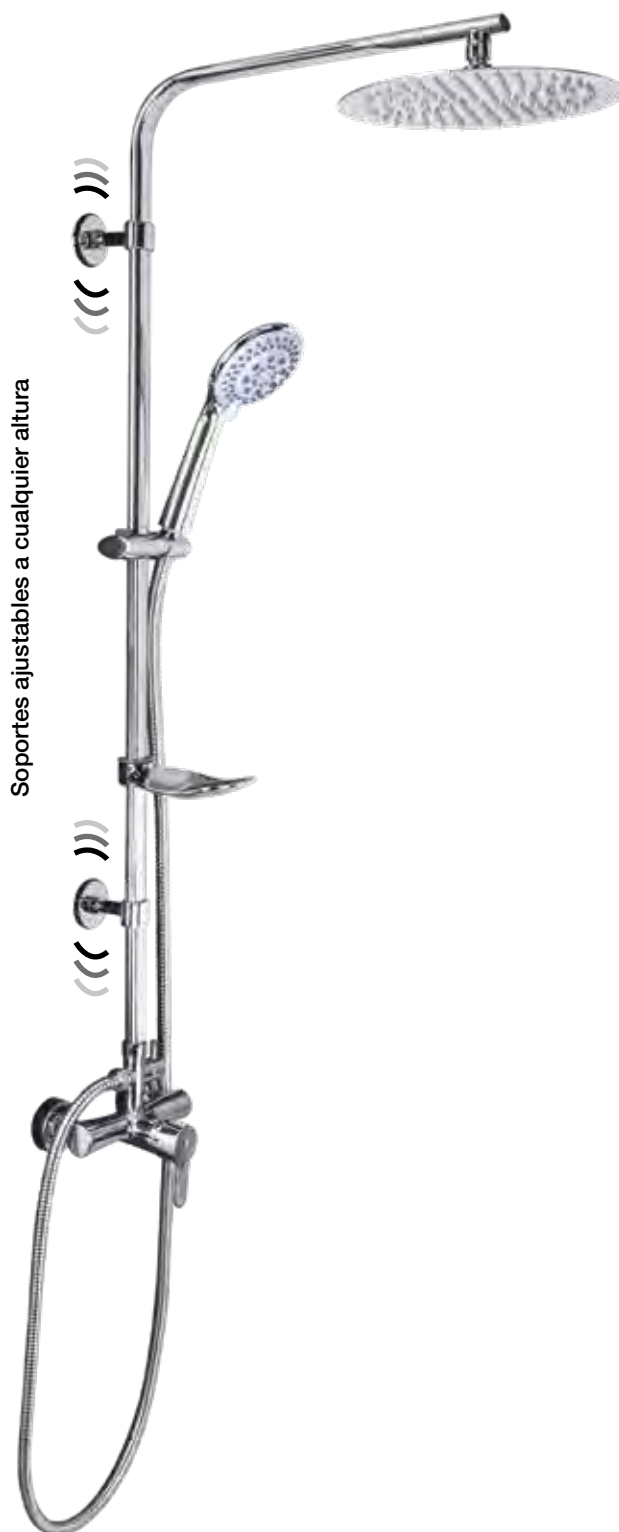

Soportes ajustables a cualquier altura

Ref 13ESC5

Columna ducha Escala5 Aries

Monomando Ducha Aries. Duchón Circular Sella ABS 22 cm. Mango de Ducha Sella. Flexo Acero 1,50 m. Jabonera cromo. Inversor palanca. Barra de Ducha 95 cm aprox. Soportes ajustables en altura por si necesitas aprovechar algún taladro ya existente.

Ref 62LSCR

Lavabo Aries

Ref 62BSCR

Bidet Aries

Ref 62L25GOLF
Lavabo 25cm Golf

Ref 62LGOLF
Lavabo Golf

Ref 62BGOLF
Bidet Golf

Soportes ajustables a cualquier altura