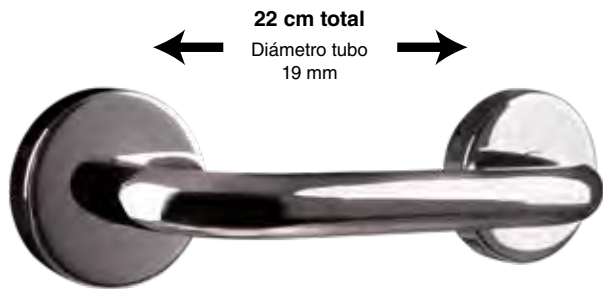

Alfombra ducha spa

Medida: 51cm x 51cm.

- Ref 40RUCR

Rejilla urinario

Fabricado en acero inox. Ancho máximo: 8,8cm. Alto máximo: 4,5cm.

- Ref 11AUGOL

Alfombrilla urinario gol

Se adapta a cualquier urinario. Aromatizada. Antibacterias.
Medida: 20cm x 20cm.

**ASAS Y
BANQUETAS
DE SEGURIDAD**

Ref 22AS22

Asa seguridad 22cm

Fabricado en Acero inoxidable. Largo total: 22 cm. Diámetro: Ø6 cm embellecedores a rosca para ocultar los tornillos. Ø19 mm tubo. 16 cm de centro a centro. Se suministra en blister.