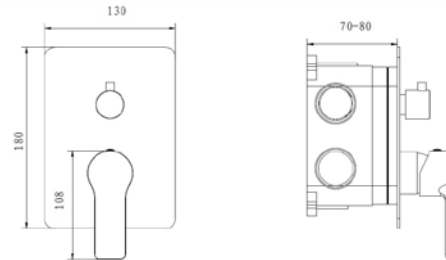

Ref 63PDELTA

Ducha empotrable Delta

Fabricado en latón. Caja de pared incluida.
Con nivel incorporado.