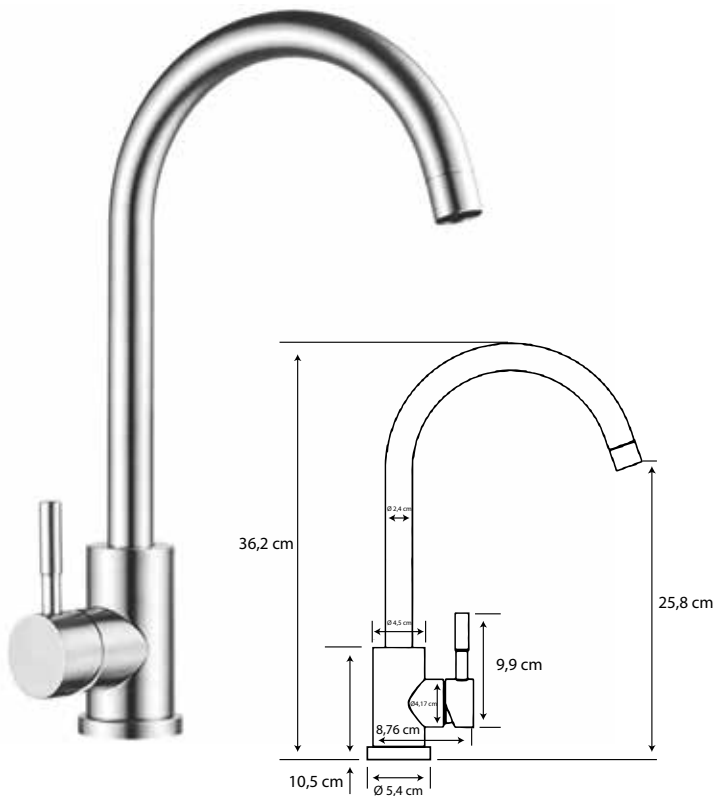

Monomando fregadero Mirlo

Fabricado en latón

ACERO INOX

Ref 62MLAI

Monomando fregadero Milano

Fabricado en Acero inox