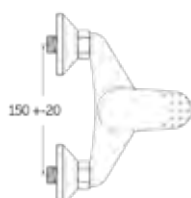

Ref 62PKCR

Ducha Geko

Fabricado en latón. Incluye flexo acero inox, soporte y ducha hidromasaje.