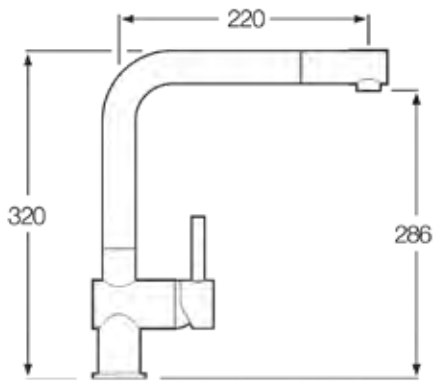

Ref 62ZECR

Monomando fregadero Zeus

Fabricado en latón