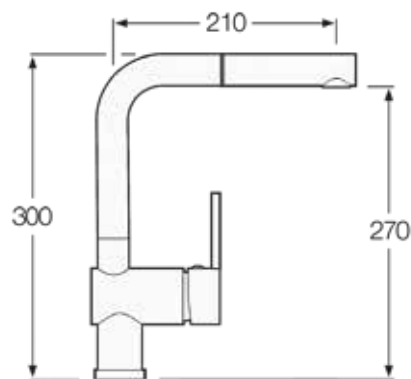

Ref 62ZXC

Monomando fregadero extraíble Zeus

Fabricado en latón