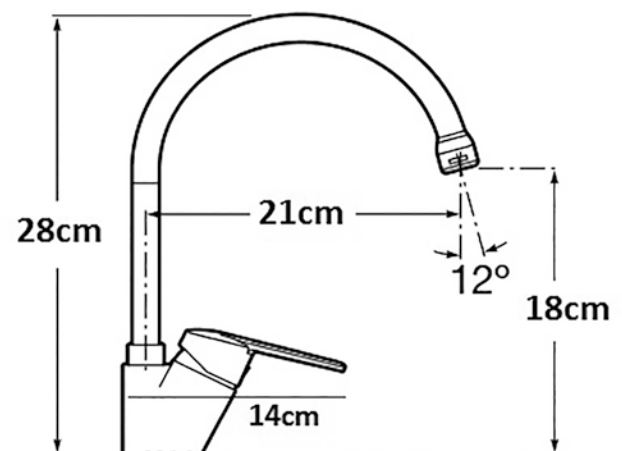

Monomando fregadero Menta

Fabricado en latón

Ref 62FLCR

Monomando fregadero Flamenco

Fabricado en latón