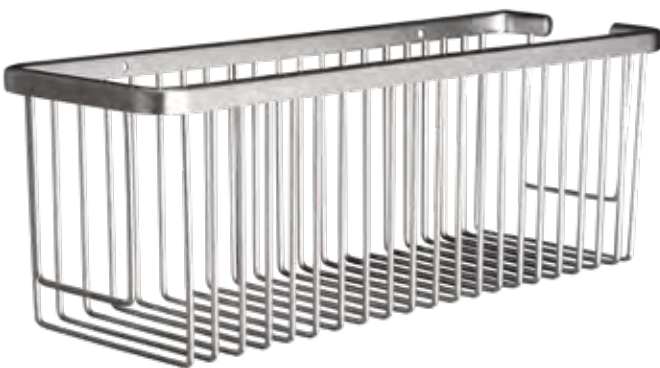

ALUMINIO

Ref 00CDG00 (1 unidad)
Ref 00CDG002 (caja de 2 unidades)

Cesta de grifería iceberg

Altura total: 47 cm. Alto 13cm, Fondo 12cm, Ancho 24cm.
Universal, adaptable a todas las griferías del mercado

ALUMINIO

Ref 00MICRA

Cesta de grifería micra

Altura total: 42cm. Alto: 10cm Fondo: 10cm Ancho: 24cm.
Universal, adaptable a todas las griferías del mercado

ALUMINIO

Ref 00RSI00

Rinconera sencilla iceberg

22cm x 22cm x 8cm. Tornillos y embellecedores incluidos.

Ref 00RSIAD

Rinconera sencilla iceberg con adhesivo

22cm x 22cm x 8cm. Incluye soportes y adhesivos 3M.

ALUMINIO

Ref 00CPI00

Rinconera alta iceberg

22cm x 22cm x 14cm. Tornillos y embellecedores incluidos.

Ref 00CPIAD

Rinconera alta iceberg con adhesivo

22cm x 22cm x 14cm. Incluye soportes y adhesivos 3M.

ALUMINIO

Ref 00CRG00

Cesta rectangular iceberg 40cm

40cm x 13cm x 12cm. Tornillos y embellecedores incluidos.

Ref 00CRGAD