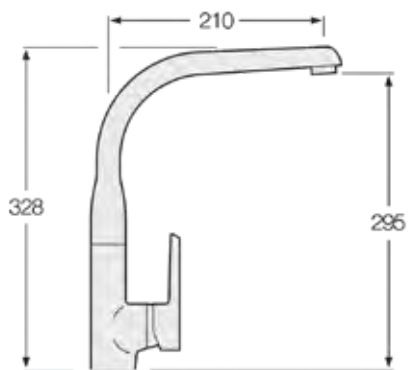

Ref 62SICR

Monomando fregadero Siroco

Fabricado en latón