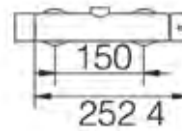

Ref LOPBSD (SET DUERO)

Ducha Black

Fabricado en latón. Maneta cromo/negra.