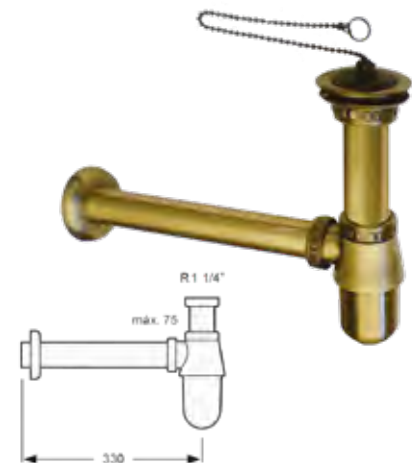

Ref 40SFEX14

Tubo sifón extensible (1-1/4 x 32/40mm)

Extensible. Fabricado en polipropileno.

Ref 40SFEX12

Tubo sifón extensible (1-1/2 x 40/50mm)

Extensible. Fabricado en polipropileno.

Ref 40SFBR

Conjunto 2P. sifón botella bronce

Fabricado en latón acabado en bronce. Apertura inferior. Incluye válvula, tapón y cadena

Ref 40SFCL

Sifón botella

Fabricado en latón. Apertura inferior.

Ref 40SFAC

Sifón cónico 333 «Actual»

Fabricado en latón. Apertura inferior.