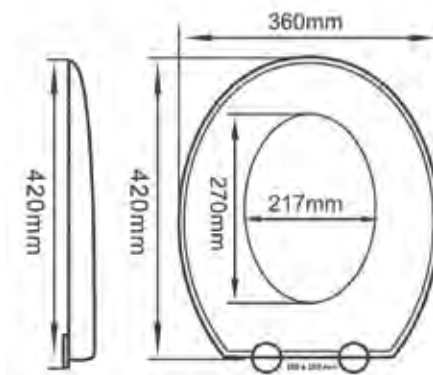

Ref 16MM01F

Asiento de inodoro Momentum

Fabricado en polipropileno blanco. Medida tapa: largo 45,5 cm. / ancho 37 cm. Medida aro: largo 29 cm. / ancho 23 cm. Bisagras regulables de carril 11 cm. hasta 17 cm. Se suministra en caja.