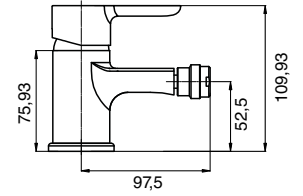

Ref 62BGOLF