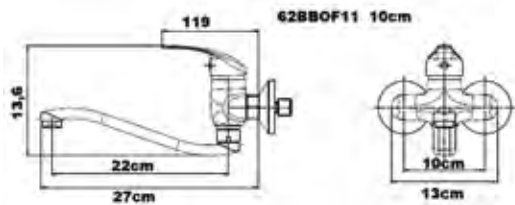

Ref 62BBOF (15 cm)

Ref 62BBOF11 (10 cm)

Monomando pared caño bajo

Fabricado en latón. 10 y 15 cm entre tomas. Caño conformado.