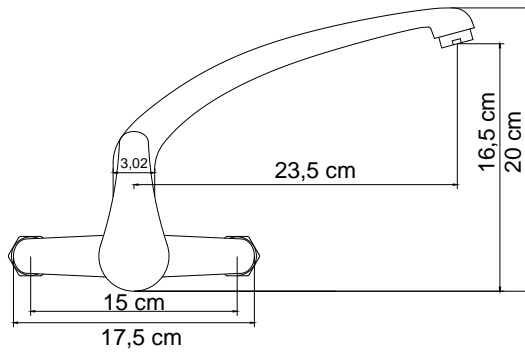

Ref 62ABASIC15 (15 cm)

Ref 62ABOF11 (11 cm)

Monomando pared caño Alto Basic

Fabricado en latón. 11 y 15 cm entre tomas. Caño conformado.