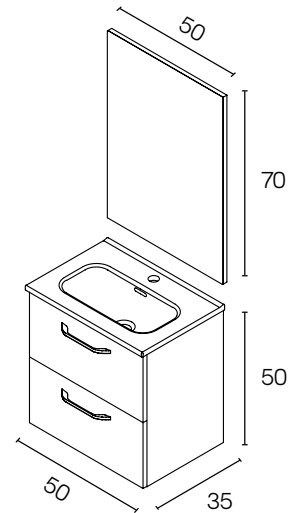

# HONE

Tamaño del producto	
Ancho	50 cm
Altura	50 cm
Fondo	35 cm

Materiales y acabados	
Acabado	Lacado / Melamina
Estructura	Antracita brillo / Blanco brillo / Gris arenado / Nogal arenado
Interior	Gris
Guías	Extracción total / Soft close
Tirador	Metalizado cromado
Lavabo	Cerámico blanco brillo
Colocación	A pared