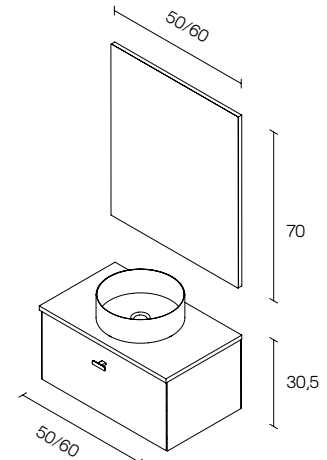

Tamaño del producto	
Ancho	50 / 60 cm
Altura	30,5 cm
Fondo	35 cm

Materiales y acabados	
Acabado	Lacado / Melamina
Estructura	Blanco brillo / Roble blanco / Olmo gris
Interior	Fumé cuero
Guías	Extracción total / Soft close
Tirador	Metalizado en negro
Lavabo	Cerámico blanco brillo
Colocación	A pared

Acabados

Blanco
opaco

Roble
blanco

Olmo
gris

MEI TOP

Amizuva Collection