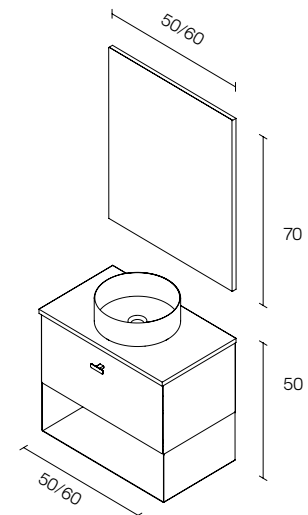

Tamaño del producto	
Ancho	50 / 60 cm
Altura	30,5 cm
Fondo	35 cm

Materiales y acabados	
Acabado	Lacado / Melamina
Estructura	Blanco brillo / Roble blanco / Olmo gris
Interior	Fumé cuero
Guías	Extracción total / Soft close
Tirador	Metalizado en negro
Lavabo	Cerámico blanco brillo
Colocación	A pared

Acabados

Blanco
opaco

Roble
blanco

Olmo
gris

MEI TOP

Amizuva Collection