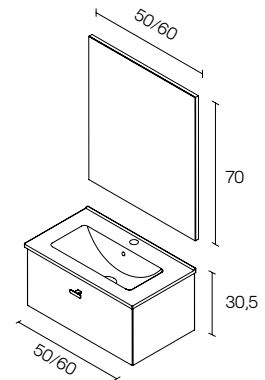

Tamaño del producto	
Ancho	50 / 60 cm
Altura	30,5 cm
Fondo	35 cm

Materiales y acabados	
Acabado	Lacado / Melamina
Estructura	Blanco opaco / Roble blanco / Olmo gris
Interior	Fumé cuero
Guías	Extracción total / Soft close
Tirador	Metalizado en negro
Lavabo	Cerámico blanco brillo
Colocación	A pared

Acabados

MEI

Amizuva Collection