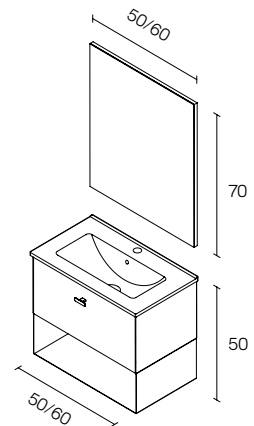

Tamaño del producto	
Ancho	50 / 60 cm
Altura	30,5 cm
Fondo	35 cm

Materiales y acabados	
Acabado	Lacado / Melamina
Estructura	Blanco opaco / Roble blanco / Olmo gris
Interior	Fumé cuero
Guías	Extracción total / Soft close
Tirador	Metalizado en negro
Lavabo	Cerámico blanco brillo
Colocación	A pared

Acabados

MEI

Amizuva Collection