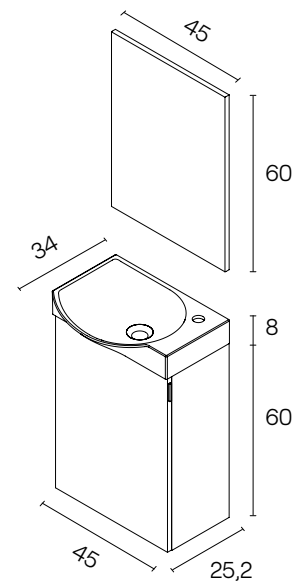

Tamaño del producto	
Ancho	45 cm
Altura	68 cm
Fondo	34 cm

Materiales y acabados	
Acabado	Lacado / Melamina
Estructura	Antracita brillo / Blanco brillo / Gris arenado / Nogal arenado
Interior	Gris con un estante
Puertas	Soft close
Tirador	Metalizado cromado
Lavabo	Cerámico blanco brillo
Colocación	A pared

MIKA