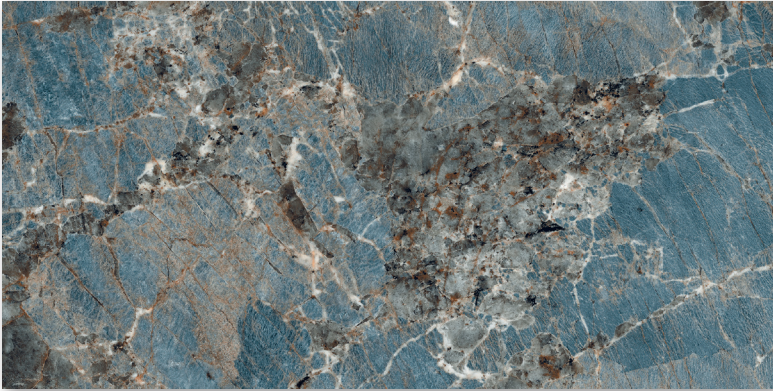

60x120
24"x47.2" | **COLORS**

Porcelánico Esmaltado Pulido
Polished Glazed Porcelain

Galaxy Blue P. (8 caras/faces)

60x120cm · 24"x47.2"