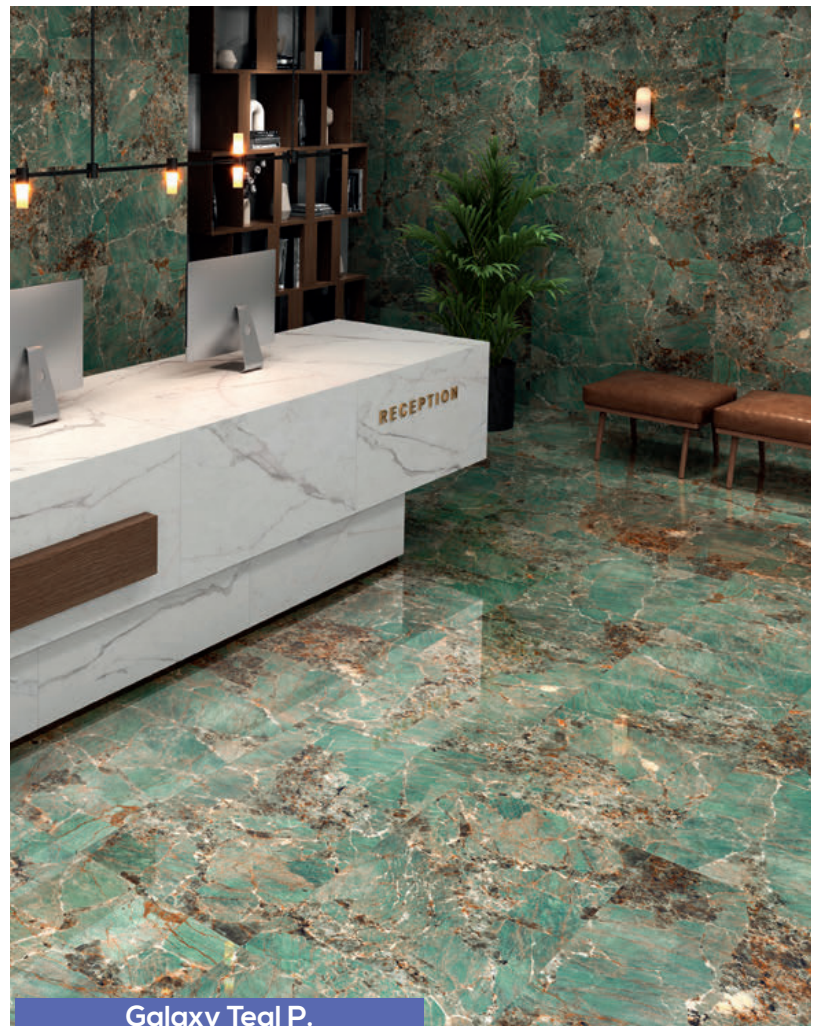

pz pcs	cj bx	m <sup>2</sup>	kg	m <sup>2</sup>	kg	sq ft	lb	sq ft	lb
2	34	1,44	25,68	48,96	892	15,50	56,61	527	1967

**Galaxy Blue P.**

**Galaxy Teal P.**

120x120 | **ONICE**  
47.2"x47.2"

Porcelánico Esmaltado Pulido  
Polished Glazed Porcelain