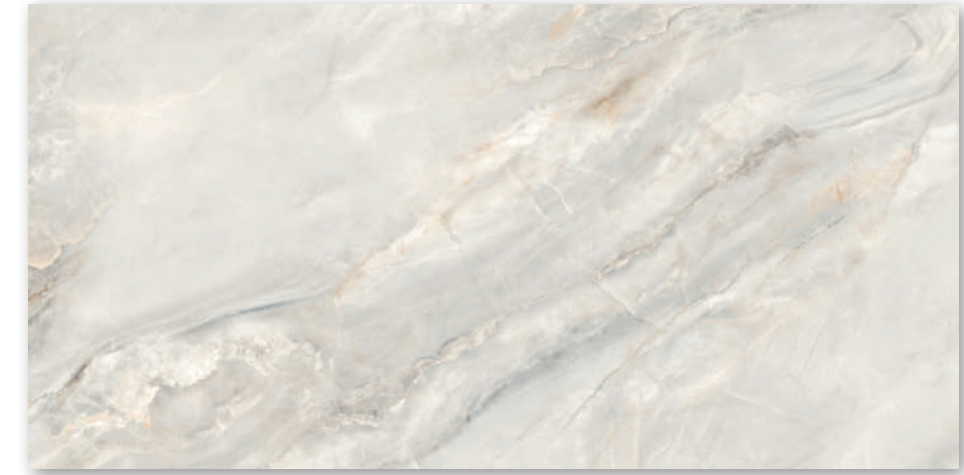

Onice Aqua P.

60x120cm
24"x47.2" **COLORS**
Porcelánico Esmaltado Pulido
Polished Glazed Porcelain

Onice Grigio P. (6 caras/faces)
60x120cm · 24"x47.2"

pz pcs	cj bx	m ²	kg	m ²	kg	sq ft	lb	sq ft	lb
2	32	1,44	29	46,08	947	15,50	63,93	496	2088