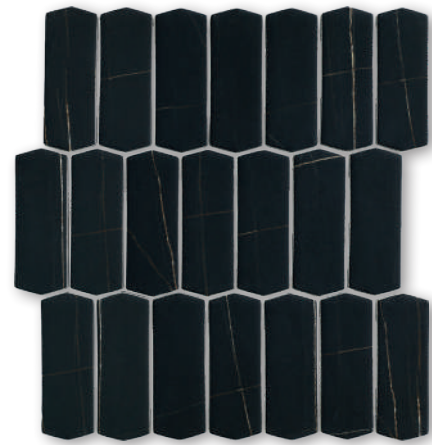

Silk Zero 6 mm
30x28,5cm · 11,8"x11,2"