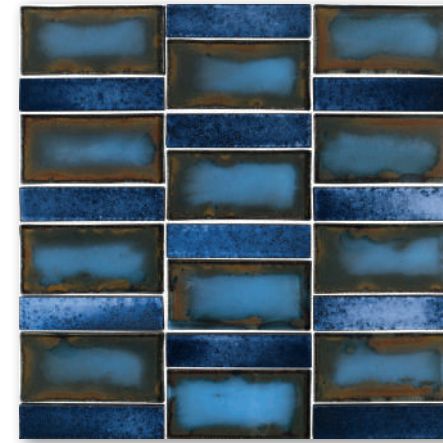

30x30cm | 12"x12" | **NAGOYA**
Porcelánico Esmaltado Brillo - Vidrio
Gloss Glazed Porcelain - Glass

Nagoya Blue $\approx$ 8 mm
30x30cm · 12"x12"

pz pcs	cj bx	m²	kg	m²	kg	sq ft	lb	sq ft	lb
12	63	1,080	20	68,04	1285	11,63	44,09	732	2833