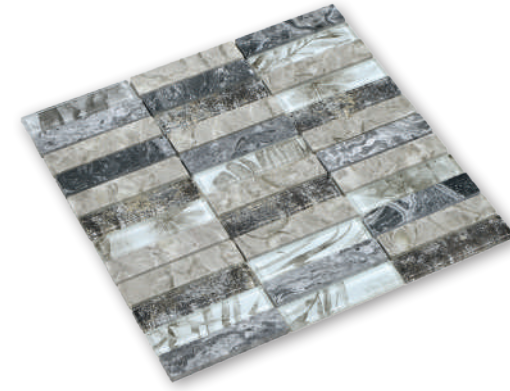

30x30cm | 12"x12" | **TECH**
Mármol - Vidrio
Marble - Glass

Nordic Grey $\approx$ 6 mm
30x30cm · 12"x12"

pz pcs	cj bx	m²	kg	m²	kg	sq ft	lb	sq ft	lb
12	81	1,080	16,13	87,48	1332	11,63	35,56	942	2935