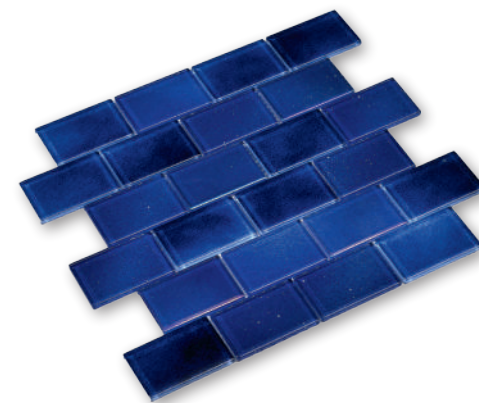

30x30cm | 11.8"x11.8" | **SPACE**
Vidrio
Glass

pz pcs	cj bx	m²	kg	m²	kg	sq ft	lb	sq ft	lb
12	63	1,080	22	68,04	1411	11,63	48,50	732	3111

60x120cm | 24"x47.2" | **COLORS**
Porcelánico Esmaltado Mate
Matt Glazed Porcelain

pz pcs	cj bx	m²	kg	m²	kg	sq ft	lb	sq ft	lb
2	34	1,44	29,7	48,96	1029	15,50	65,48	527	2268

30,6x29,8cm | 12"x11.7" | **STAR**
Vidrio
Glass

pz pcs	cj bx	m²	kg	m²	kg	sq ft	lb	sq ft	lb
12	81	1,094	16,21	88,63	1338	11,78	35,74	954	2950