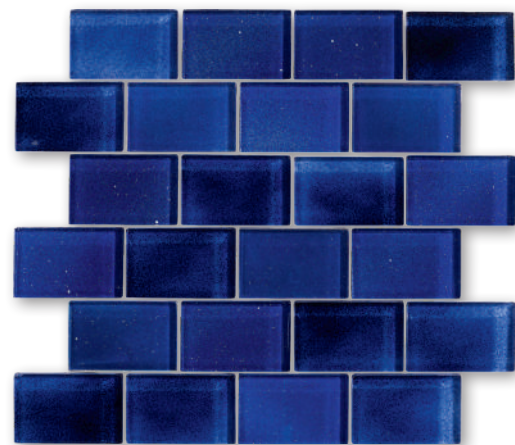

30,6x29,8cm | 12"x11.7" | **STAR**
Vidrio
Glass

Star Blue $\approx$ 6 mm
30,6x29,8cm · 12"x11.7"