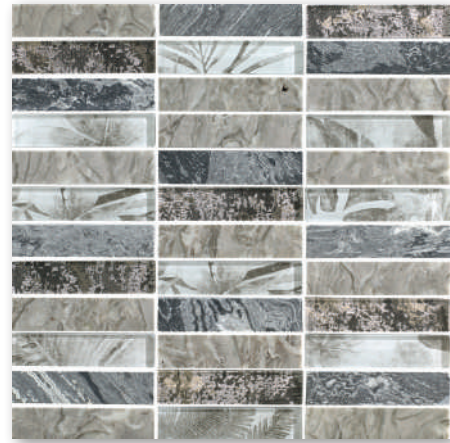

30x30cm | 12"x12" | **TECH**
Mármol - Vidrio
Marble - Glass

Nordic Grey $\approx$ 6 mm
30x30cm · 12"x12"

pz pcs	cj bx	m²	kg	m²	kg	sq ft	lb	sq ft	lb
12	81	1,080	16,13	87,48	1332	11,63	35,56	942	2935