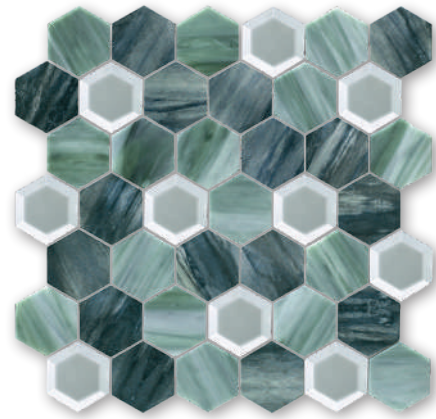

pz pcs	cj bx	m ²	kg	m ²	kg	sq ft	lb	sq ft	lb
12	81	1,026	17,1	83,11	1410	11,04	37,70	895	3109

Silk Marmi

Silk Blue

29,5x29,8cm | 11.6"x11.7" | **SURFACES**

Aluminio Brillo - Vidrio
Glossy Aluminium - Glass