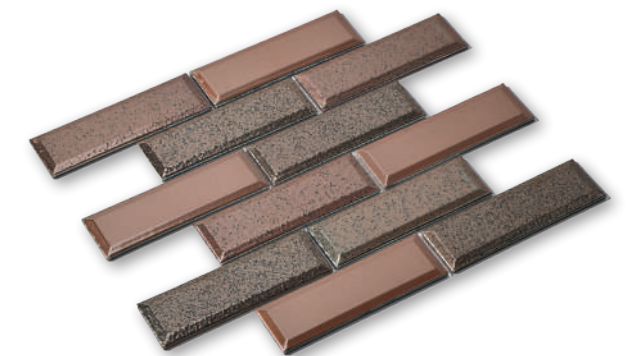

pz pcs	cj bx	m²	kg	m²	kg	sq ft	lb	sq ft	lb
10	81	0,864	12	70,01	997	9,30	26,46	754	2198