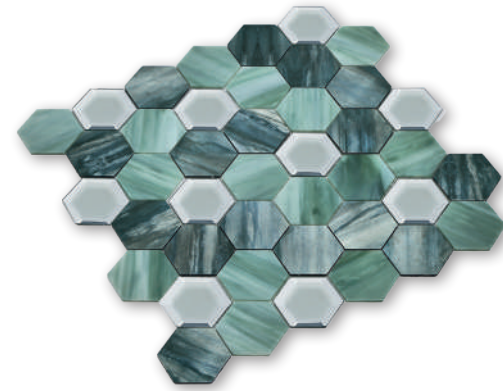

pz pcs	cj bx	m ²	kg	m ²	kg	sq ft	lb	sq ft	lb
12	81	1,026	17,1	83,11	1410	11,04	37,70	895	3109

Silk Marmi

Silk Blue

29,5x29,8cm | 11.6"x11.7" | **SURFACES**

Aluminio Brillo - Vidrio
Glossy Aluminium - Glass