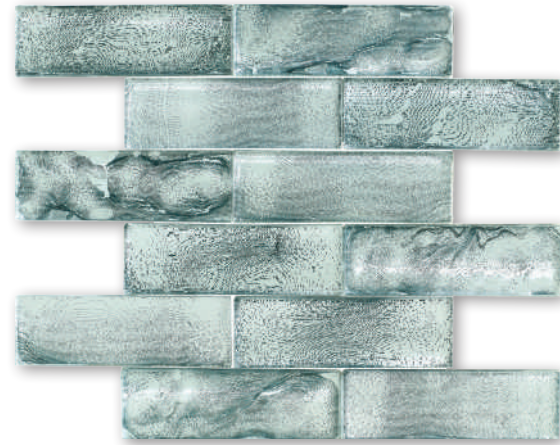

30x30cm | 11.8"x11.8" | **SPACE**
Vidrio
Glass

Space Blue $\approx$ 8 mm
30x30cm · 11.8"x11.8"