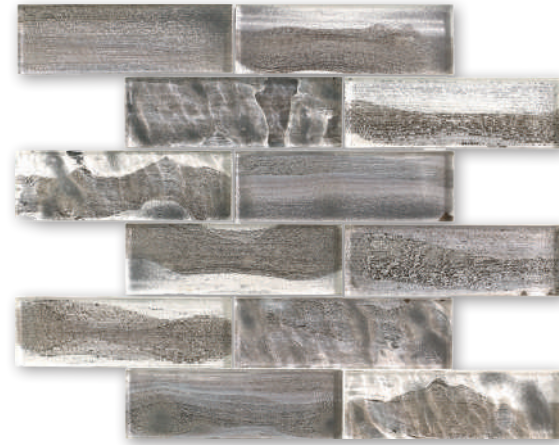

pz pcs	cj bx	m ²	kg	m ²	kg	sq ft	lb	sq ft	lb
12	99	1,098	8	108,70	817	11,82	17,64	1170	1801

30x30cm | 11.8"x11.8" | **SPACE**
Vidrio
Glass

Space Blue \approx 8 mm
30x30cm · 11.8"x11.8"

Space Sand \approx 8 mm
30x30cm · 11.8"x11.8"