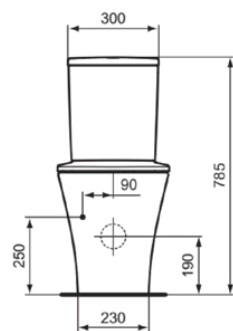

CONNECT AIR

E013701

CONNECT AIR | Inodoro a pared 360x650x400 mm en acabado blanco brillante, salida horizontal | AquaBlade, Descarga doble de 6/3 L

Imagen & dibujo técnico

información general

Tipo de subproducto	Inodoro a pared
Marca	Ideal Standard
Nombre de la suite	CONNECT AIR
Código de color	01
Descripción del color	Blanco Brillante
Efecto de acabado superficial	Brillante
Altura (mm)	400
Ancho (mm)	360
Longitud / Proyección (mm)	650
Método de fijación	Tornillos de fijación
Código EAN	5017830514237
Peso neto / kg)	29.74

Características

AquaBlade

Descarga doble de 6/3 L

Downloads

- [EPD](#)
- [Guía de instalación](#)

Normas y certificaciones de productos

Clasificación DoP	CL1-6/5-VR11
-------------------	--------------

Especificaciones del producto