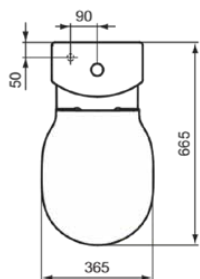

CONNECT AIR

E013701

CONNECT AIR | Inodoro a pared 360x650x400 mm en acabado blanco brillante, salida horizontal | AquaBlade, Descarga doble de 6/3 L

Imagen & dibujo técnico

información general

Tipo de subproducto	Inodoro a pared
Marca	Ideal Standard
Nombre de la suite	CONNECT AIR
Código de color	01
Descripción del color	Blanco Brillante
Efecto de acabado superficial	Brillante
Altura (mm)	400
Ancho (mm)	360
Longitud / Proyección (mm)	650
Método de fijación	Tornillos de fijación
Código EAN	5017830514237
Peso neto / kg)	29.74

Características

AquaBlade

Descarga doble de 6/3 L

Downloads

- [EPD](#)
- [Guía de instalación](#)

Normas y certificaciones de productos

Clasificación DoP	CL1-6/5-VR11
-------------------	--------------

Especificaciones del producto