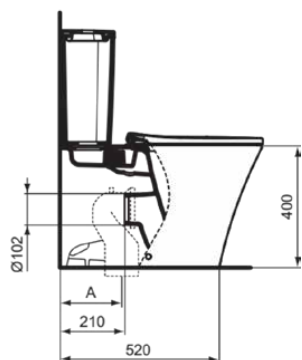

CONNECT AIR

E013701

CONNECT AIR | Inodoro a pared 360x650x400 mm en acabado blanco brillante, salida horizontal | AquaBlade, Descarga doble de 6/3 L

Imagen & dibujo técnico

información general

Tipo de subproducto	Inodoro a pared
Marca	Ideal Standard
Nombre de la suite	CONNECT AIR
Código de color	01
Descripción del color	Blanco Brillante
Efecto de acabado superficial	Brillante
Altura (mm)	400
Ancho (mm)	360
Longitud / Proyección (mm)	650
Método de fijación	Tornillos de fijación
Código EAN	5017830514237
Peso neto / kg)	29.74

Características

AquaBlade

Descarga doble de 6/3 L

Downloads

- [EPD](#)
- [Guía de instalación](#)

Normas y certificaciones de productos

Clasificación DoP	CL1-6/5-VR11
-------------------	--------------

Especificaciones del producto