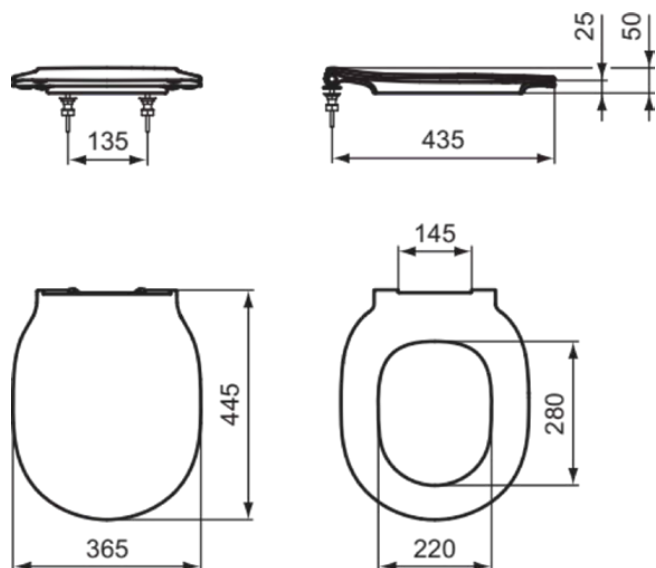

## CONNECT AIR

E036601

CONNECT AIR | Asiento tapa fina 365x445x40 mm en acabado blanco brillante | Asiento con cierre amortiguado

### Imagen & dibujo técnico

### información general

Tipo de subproducto	Asiento tapa fina
Marca	Ideal Standard
Nombre de la suite	CONNECT AIR
Código de color	01
Descripción del color	Blanco Brillante
Efecto de acabado superficial	Brillante
Altura (mm)	40
Ancho (mm)	365
Longitud / Proyección (mm)	445
Código EAN	5017830514596
VVS	615317100
Peso neto / kg)	2.10