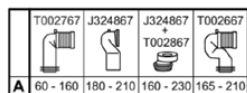

CONNECT AIR

E073401

CONNECT AIR | Cisterna de inodoro 300x180x380 mm en acabado blanco brillante | Descarga doble de 4,5/2,6 L

Imagen & dibujo técnico

información general

Tipo de subproducto	Cisterna de inodoro
Marca	Ideal Standard
Nombre de la suite	CONNECT AIR
Código de color	01
Descripción del color	Blanco Brillante
Efecto de acabado superficial	Brillante
Altura (mm)	380
Ancho (mm)	300
Longitud / Proyección (mm)	180
Método de fijación	Juego de fijación
Código EAN	5017830514633
Peso neto / kg)	10.44

Características

Descarga doble de 4,5/2,6 L

Downloads

- [Guía de instalación](#)

Normas y certificaciones de productos

Estándares adicionales	EN 997
Clasificación DoP	CL1-5-VR11

Especificaciones del producto