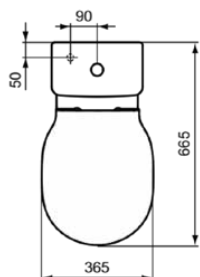

CONNECT AIR

E073401

CONNECT AIR | Cisterna de inodoro 300x180x380 mm en acabado blanco brillante | Descarga doble de 4,5/2,6 L

Imagen & dibujo técnico

información general

Tipo de subproducto	Cisterna de inodoro
Marca	Ideal Standard
Nombre de la suite	CONNECT AIR
Código de color	01
Descripción del color	Blanco Brillante
Efecto de acabado superficial	Brillante
Altura (mm)	380
Ancho (mm)	300
Longitud / Proyección (mm)	180
Método de fijación	Juego de fijación
Código EAN	5017830514633
Peso neto / kg)	10.44

Características

Descarga doble de 4,5/2,6 L

Downloads

- [Guía de instalación](#)

Normas y certificaciones de productos

Estándares adicionales	EN 997
Clasificación DoP	CL1-5-VR11

Especificaciones del producto