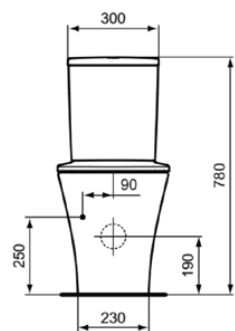

CONNECT AIR

E073401

CONNECT AIR | Cisterna de inodoro 300x180x380 mm en acabado blanco brillante | Descarga doble de 4,5/2,6 L

Imagen & dibujo técnico

información general

Tipo de subproducto	Cisterna de inodoro
Marca	Ideal Standard
Nombre de la suite	CONNECT AIR
Código de color	01
Descripción del color	Blanco Brillante
Efecto de acabado superficial	Brillante
Altura (mm)	380
Ancho (mm)	300
Longitud / Proyección (mm)	180
Método de fijación	Juego de fijación
Código EAN	5017830514633
Peso neto / kg)	10.44

Características

Descarga doble de 4,5/2,6 L

Downloads

- [Guía de instalación](#)

Normas y certificaciones de productos

Estándares adicionales	EN 997
Clasificación DoP	CL1-5-VR11

Especificaciones del producto