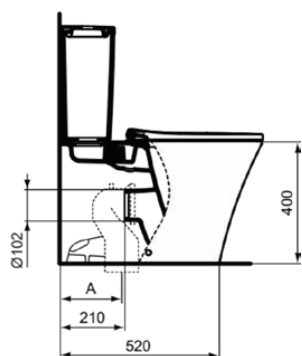

CONNECT AIR

E073401

CONNECT AIR | Cisterna de inodoro 300x180x380 mm en acabado blanco brillante | Descarga doble de 4,5/2,6 L

Imagen & dibujo técnico

información general

Tipo de subproducto	Cisterna de inodoro
Marca	Ideal Standard
Nombre de la suite	CONNECT AIR
Código de color	01
Descripción del color	Blanco Brillante
Efecto de acabado superficial	Brillante
Altura (mm)	380
Ancho (mm)	300
Longitud / Proyección (mm)	180
Método de fijación	Juego de fijación
Código EAN	5017830514633
Peso neto / kg)	10.44

Características

Descarga doble de 4,5/2,6 L

Downloads

- [Guía de instalación](#)

Normas y certificaciones de productos

Estándares adicionales	EN 997
Clasificación DoP	CL1-5-VR11

Especificaciones del producto