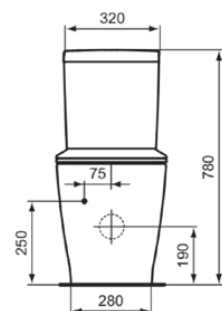

CONNECT

E234601

CONNECT | Conjunto de cuencos empotrados adosados a la pared 370x665x780 mm en acabado blanco brillante | DAP

Imagen & dibujo técnico

información general

Tipo de subproducto	Conjunto de cuencos empotrados adosados a la pared
Marca	Ideal Standard
Nombre de la suite	CONNECT
Código de color	01
Descripción del color	Blanco Brillante
Efecto de acabado superficial	Brillante
Altura (mm)	780
Ancho (mm)	370
Longitud / Proyección (mm)	665
Método de fijación	Tornillos de fijación
Código EAN	8014140485773
con EPD	Sí
Peso neto / kg)	43.00