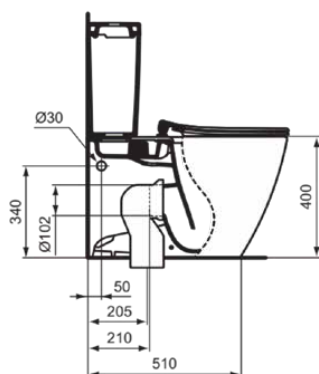

CONNECT

E234601

CONNECT | Conjunto de cuencos empotrados adosados a la pared 370x665x780 mm en acabado blanco brillante | DAP

Imagen & dibujo técnico

información general

Tipo de subproducto	Conjunto de cuencos empotrados adosados a la pared
Marca	Ideal Standard
Nombre de la suite	CONNECT
Código de color	01
Descripción del color	Blanco Brillante
Efecto de acabado superficial	Brillante
Altura (mm)	780
Ancho (mm)	370
Longitud / Proyección (mm)	665
Método de fijación	Tornillos de fijación
Código EAN	8014140485773
con EPD	Sí
Peso neto / kg)	43.00