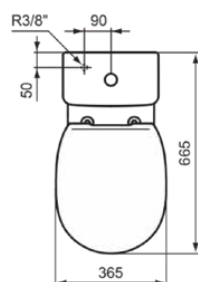

CONNECT

E234601

CONNECT | Conjunto de cuencos empotrados adosados a la pared 370x665x780 mm en acabado blanco brillante | DAP

Imagen & dibujo técnico

información general

Tipo de subproducto	Conjunto de cuencos empotrados adosados a la pared
Marca	Ideal Standard
Nombre de la suite	CONNECT
Código de color	01
Descripción del color	Blanco Brillante
Efecto de acabado superficial	Brillante
Altura (mm)	780
Ancho (mm)	370
Longitud / Proyección (mm)	665
Método de fijación	Tornillos de fijación
Código EAN	8014140485773
con EPD	Sí
Peso neto / kg)	43.00