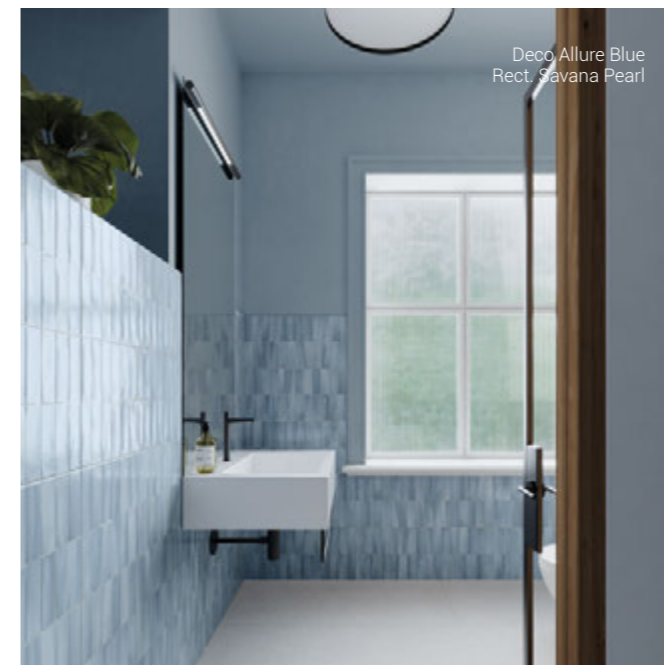

Deco Allure Green