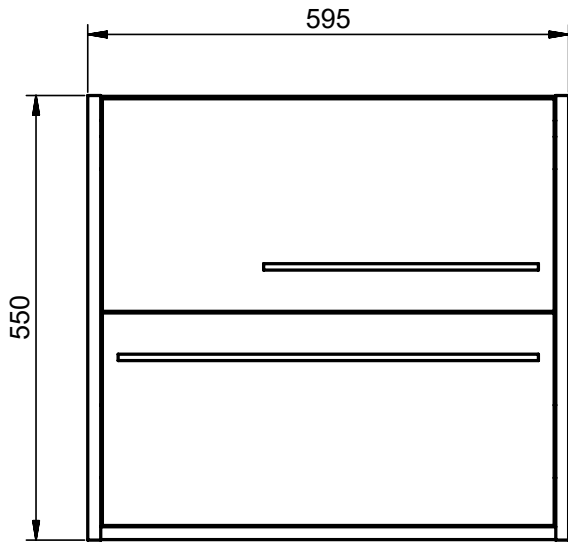

## MEDIDAS AQUA

### Mueble

Fondo 45cm

### Columna

Fondo 27cm  
Reversible

## Mueble 2 cajones · 60cm