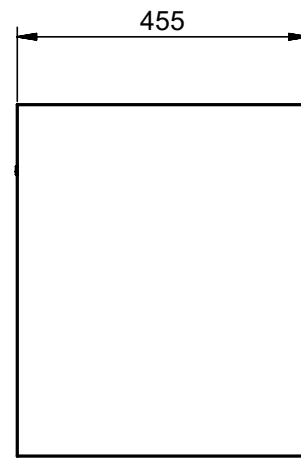

Mueble 2 cajones · 100cm