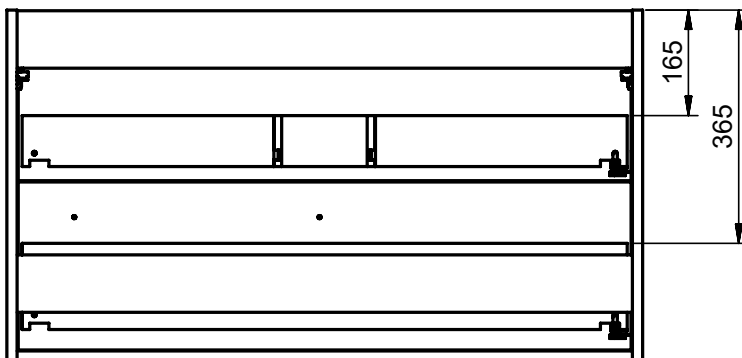

Mueble 2 cajones · 100cm