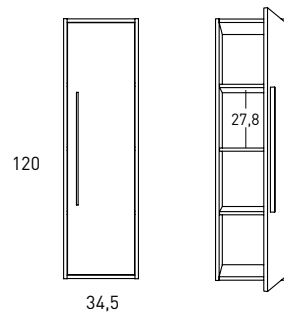

Columna

Fondo 27cm
Reversible