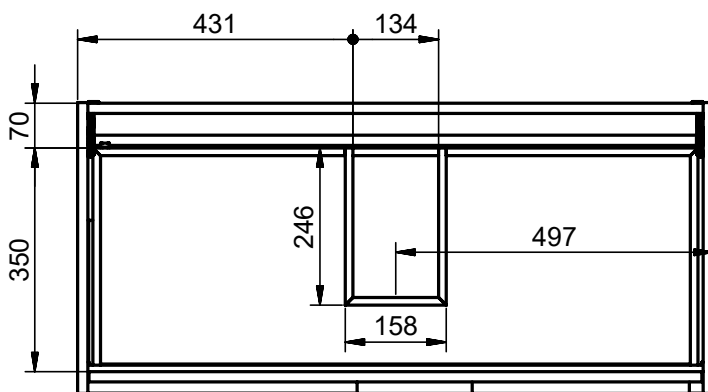

Mueble 2 cajones · 100cm