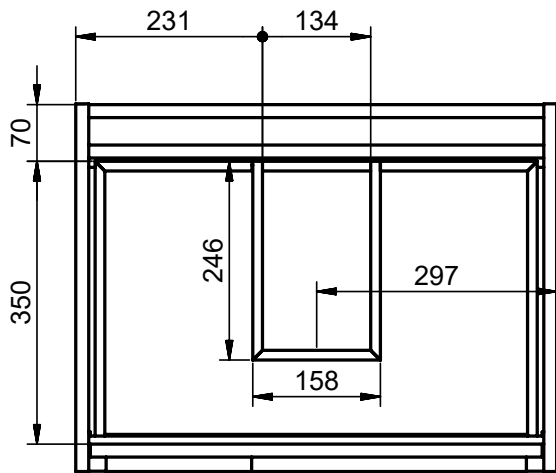

Mueble 2 cajones · 60cm