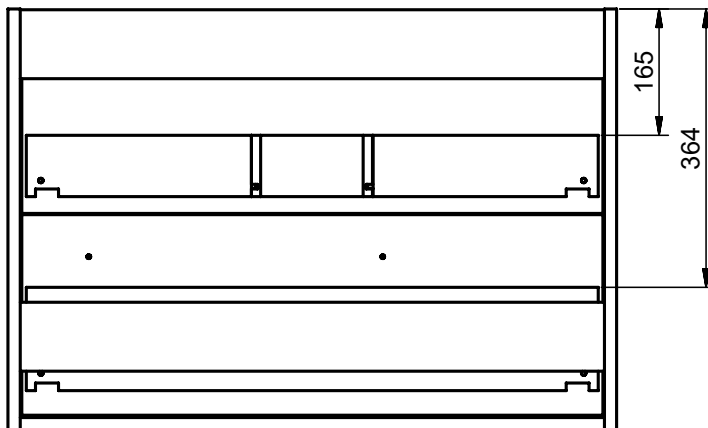

Mueble 2 cajones · 80cm