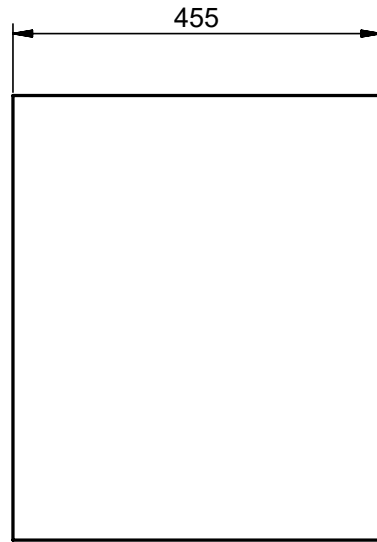

Mueble 2 cajones · 60cm