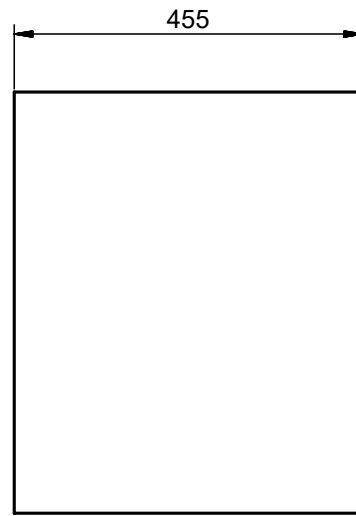

Mueble 2 cajones · 80cm