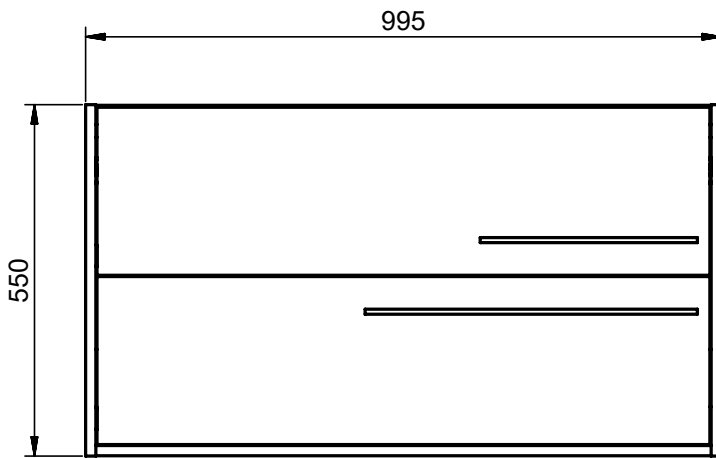

Mueble 2 cajones · 100cm