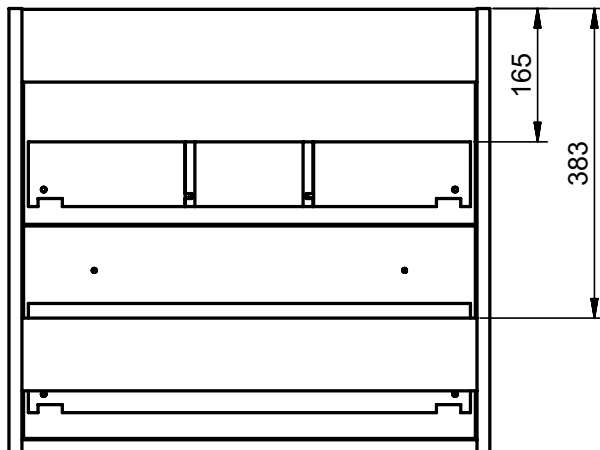

Mueble 2 cajones · 60cm