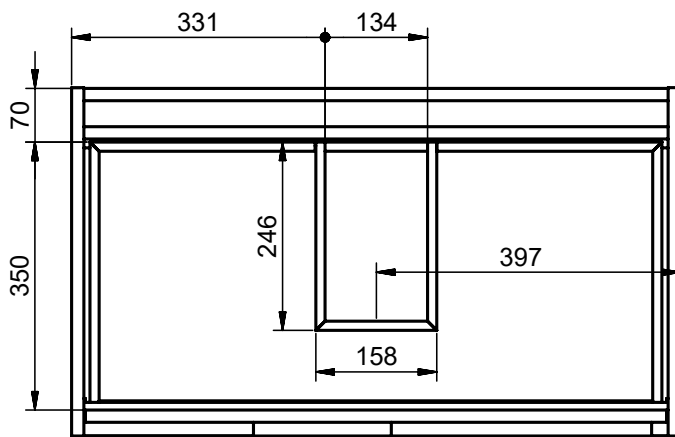

## MEDIDAS AQUA

### Columna

Fondo 27cm  
Reversible

## Mueble 2 cajones · 60cm

## Mueble 2 cajones · 80cm