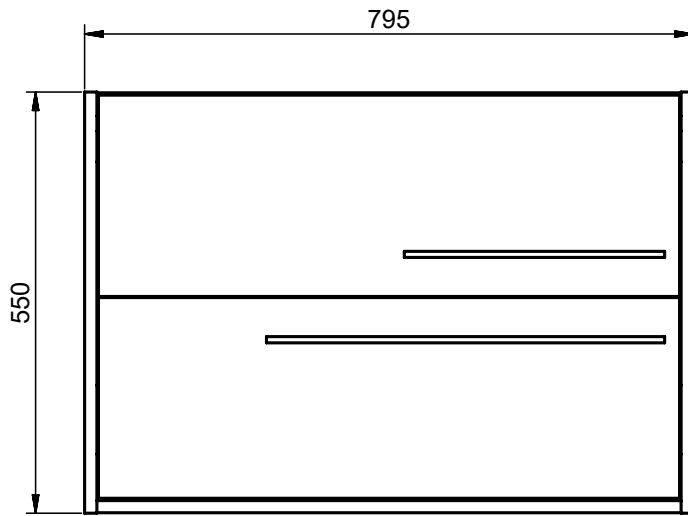

## MEDIDAS AQUA

### Columna

Fondo 27cm  
Reversible

## Mueble 2 cajones · 60cm

## Mueble 2 cajones · 80cm