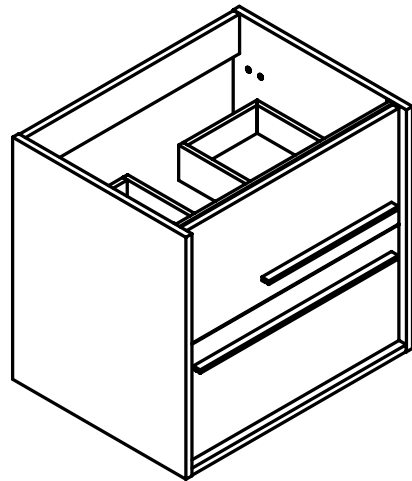

Mueble 2 cajones · 60cm