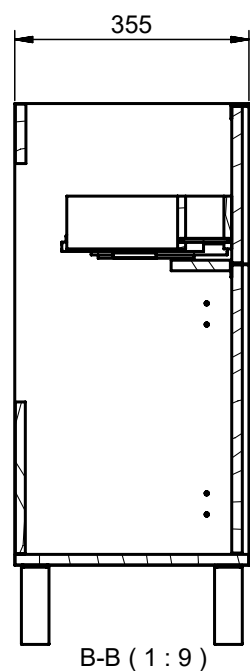

## MEDIDAS MIDI

### Mueble a suelo

Fondo 35,5cm

## Midi 60cm · 2 cajones suspendido

B-B (1:7)

## Midi 50cm a suelo · 1 cajón / 1 puerta