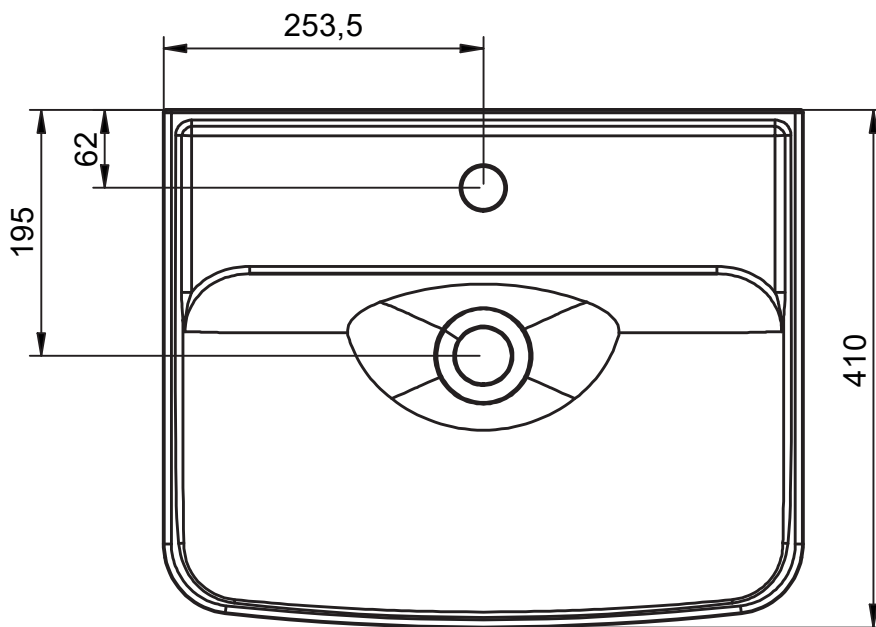

## MEDIDAS MIDI

## Midi 60cm · 2 cajones suspendido

B-B (1:7)

## Midi 50cm a suelo · 1 cajón / 1 puerta

## Lavabo cerámico Midi 50 cm

Lavabo cerámico Midi 60 cm