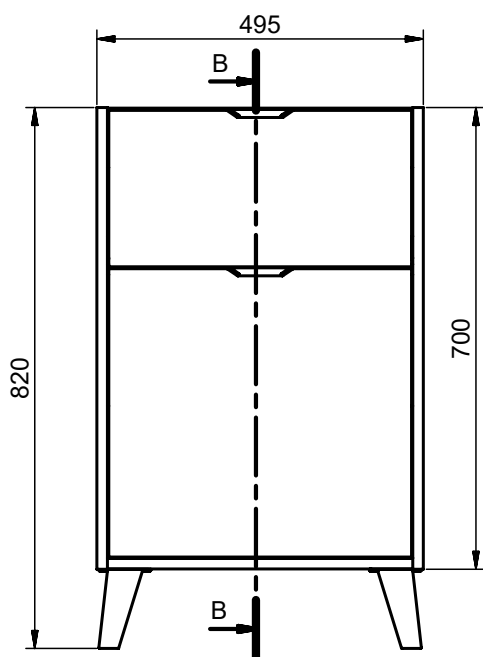

## MEDIDAS MIDI

### Mueble a suelo

Fondo 35,5cm

## Midi 60cm · 2 cajones suspendido

B-B (1:7)

## Midi 50cm a suelo · 1 cajón / 1 puerta