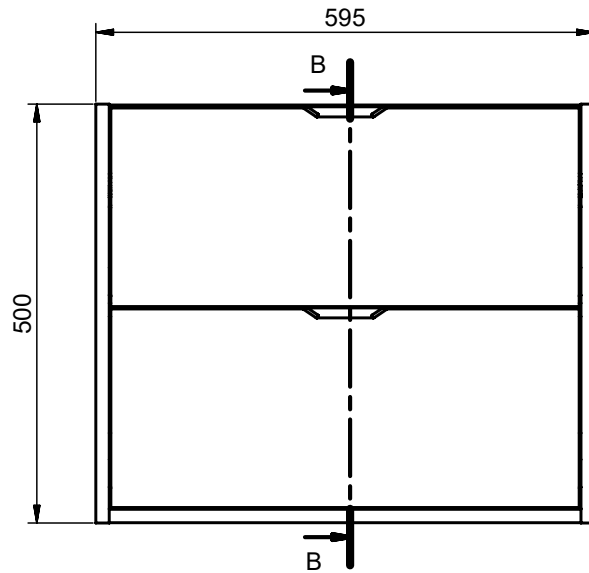

Midi 60cm · 2 cajones suspendido

B-B (1:7)