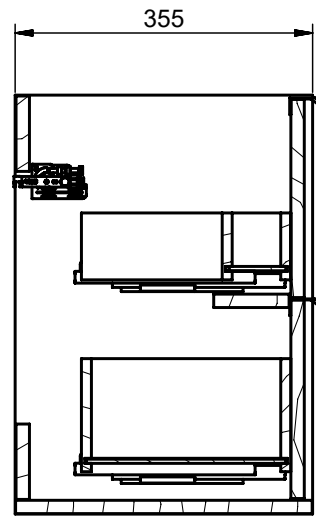

Midi 60cm · 2 cajones suspendido

B-B (1:7)