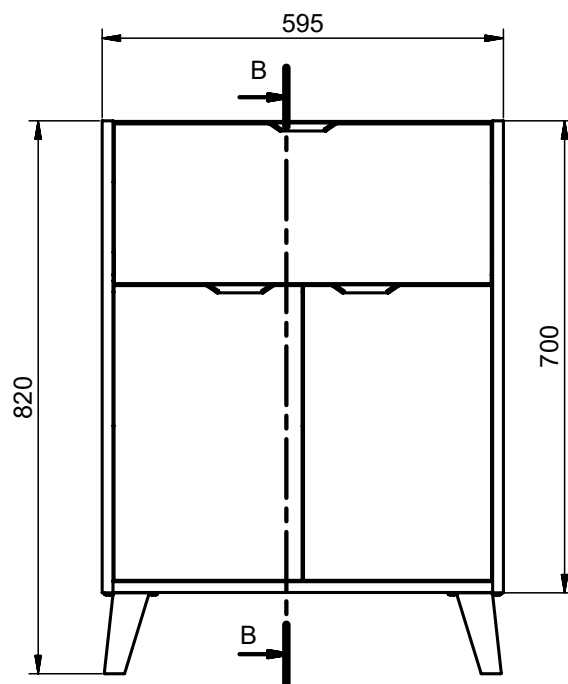

## MEDIDAS MIDI

## Midi 60cm · 2 cajones suspendido

B-B (1:7)

## Midi 50cm a suelo · 1 cajón / 1 puerta

## Lavabo cerámico Midi 50 cm

Lavabo cerámico Midi 60 cm