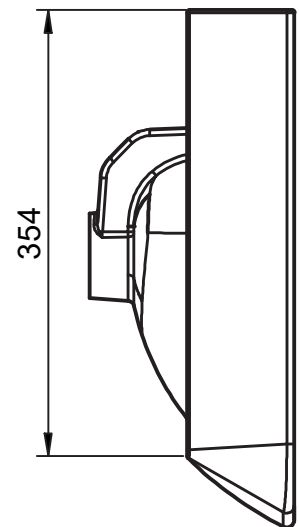

Lavabo cerámico Midi 50 cm