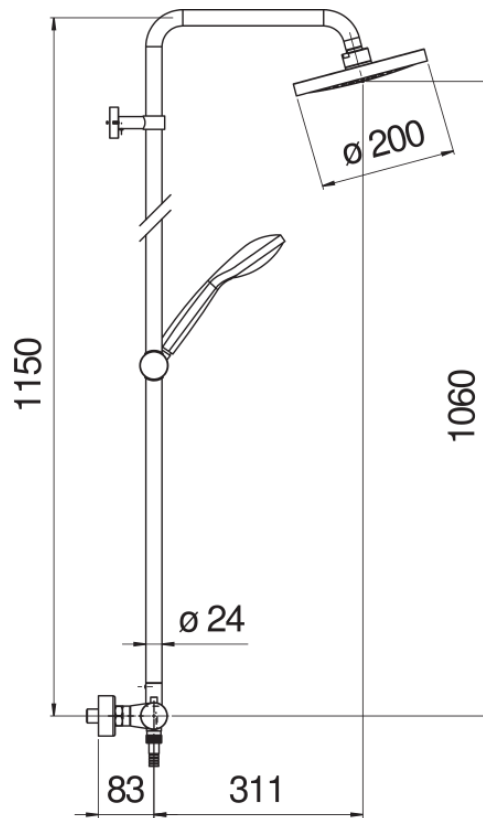

ESPECIFICACIONES

Termostático externo  
Chrome  
Bloqueo de seguridad 38° C  
Válvulas antirretorno  
Rociador orientable ø 200 mm  
Soporte ducha de mano deslizable y orientable  
Ducha de mano monochorro y flexible 150 cm  
Compatible con la repisa AV00141/5  
Filtros de repuesto cartucho incluidos en el paquete

Embalaje: 117 x 42 x 8,5 cm / 0,04177 m<sup>3</sup> / 6,8 kg

CERTIFICACIONES

DIAGRAMA DE FLUJO: AGUA CALIENTE/FRIA

DIAGRAMA DE FLUJO: AGUA MEZCLADA