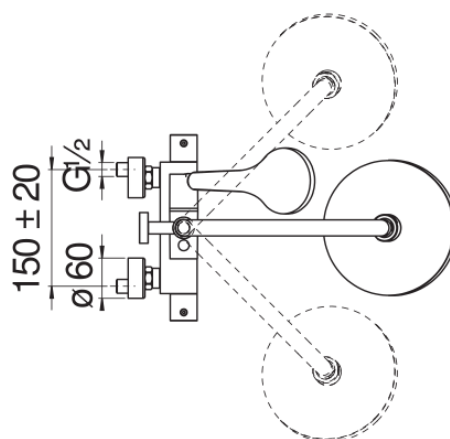

ESPECIFICACIONES

Termostático externo  
Chrome  
Bloqueo de seguridad 38° C  
Válvulas antirretorno  
Rociador orientable ø 200 mm  
Soporte ducha de mano deslizable y orientable  
Ducha de mano monochorro y flexible 150 cm  
Compatible con la repisa AV00141/5  
Filtros de repuesto cartucho incluidos en el paquete

Embalaje: 117 x 42 x 8,5 cm / 0,04177 m<sup>3</sup> / 6,8 kg

CERTIFICACIONES

DIAGRAMA DE FLUJO: AGUA CALIENTE/FRIA

DIAGRAMA DE FLUJO: AGUA MEZCLADA