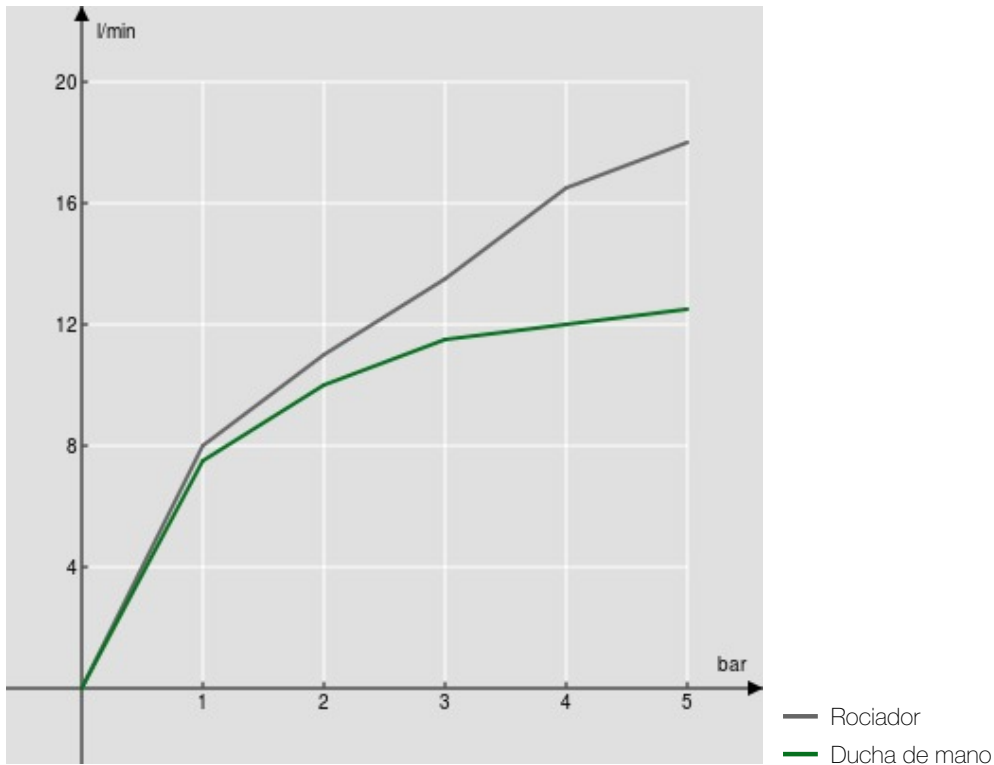

ESPECIFICACIONES

Termostático externo  
Chrome  
Bloqueo de seguridad 38° C  
Válvulas antirretorno  
Rociador orientable ø 200 mm  
Soporte ducha de mano deslizable y orientable  
Ducha de mano monochorro y flexible 150 cm  
Compatible con la repisa AV00141/5  
Filtros de repuesto cartucho incluidos en el paquete

Embalaje: 117 x 42 x 8,5 cm / 0,04177 m<sup>3</sup> / 6,8 kg

CERTIFICACIONES

DIAGRAMA DE FLUJO: AGUA CALIENTE/FRIA

DIAGRAMA DE FLUJO: AGUA MEZCLADA