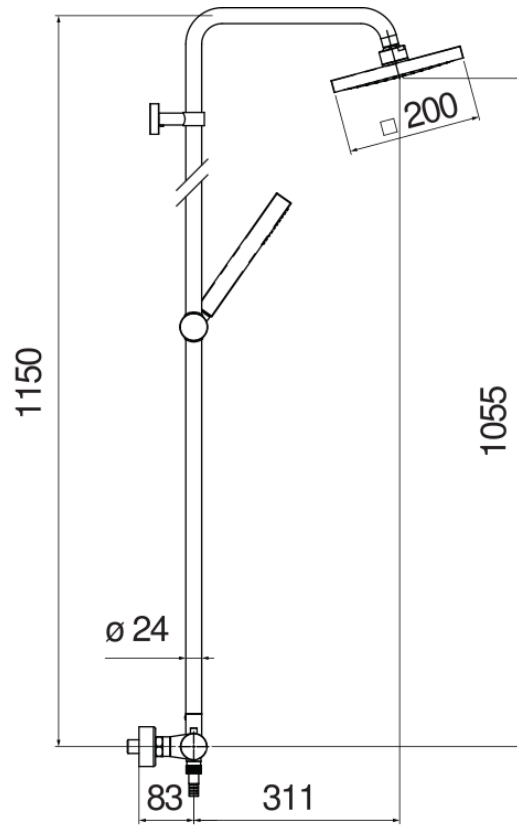

ESPECIFICACIONES

Termostático externo
Chrome
Bloqueo de seguridad 38° C
Válvulas antirretorno
Rociador orientable 200 x 200 mm
Sistema anticalcáreo
Soporte ducha de mano deslizable y orientable
Ducha de mano monochorro y flexible 150 cm
Compatible con la repisa AV00141/5

Filtros de repuesto cartucho incluidos en el paquete

CERTIFICACIONES

DIAGRAMA DE FLUJO: AGUA CALIENTE/FRIA

DIAGRAMA DE FLUJO: AGUA MEZCLADA