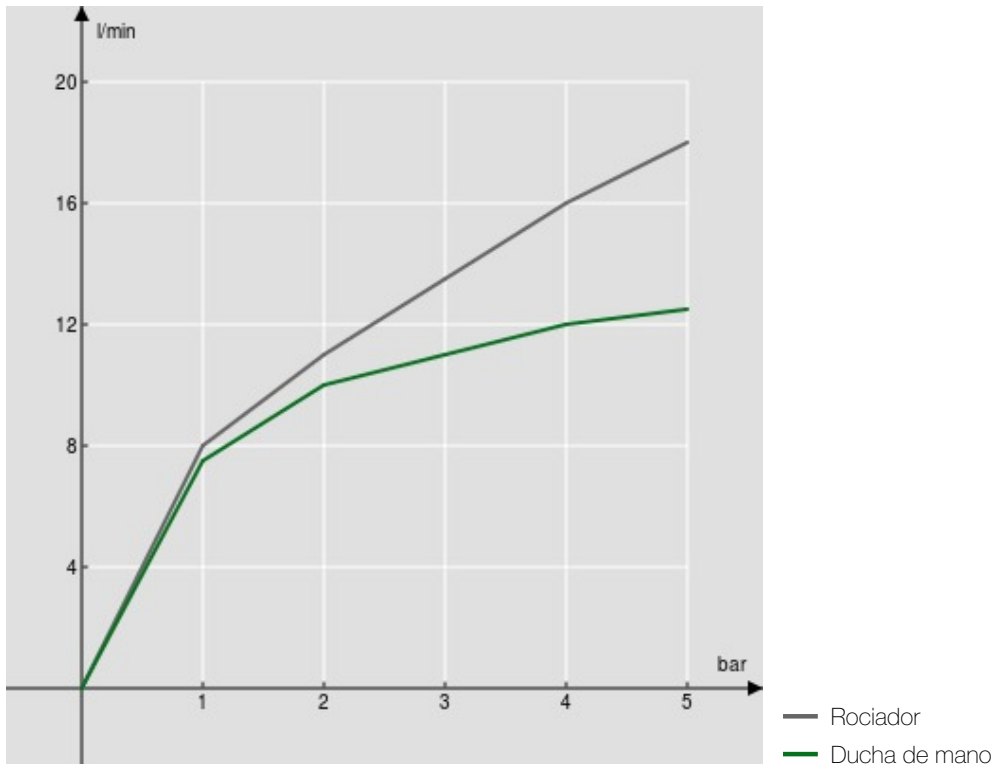

ESPECIFICACIONES

Termostático externo
Chrome
Bloqueo de seguridad 38° C
Válvulas antirretorno
Rociador orientable 200 x 200 mm
Sistema anticalcáreo
Soporte ducha de mano deslizable y orientable
Ducha de mano monochorro y flexible 150 cm
Compatible con la repisa AV00141/5

Filtros de repuesto cartucho incluidos en el paquete

CERTIFICACIONES

DIAGRAMA DE FLUJO: AGUA CALIENTE/FRIA

DIAGRAMA DE FLUJO: AGUA MEZCLADA