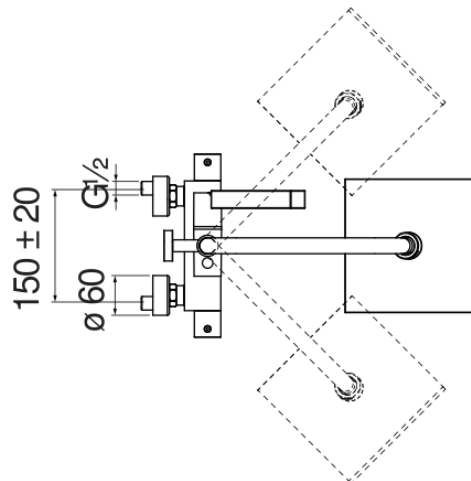

ESPECIFICACIONES

Termostático externo
Chrome
Bloqueo de seguridad 38° C
Válvulas antirretorno
Rociador orientable 200 x 200 mm
Sistema anticalcáreo
Soporte ducha de mano deslizable y orientable
Ducha de mano monochorro y flexible 150 cm
Compatible con la repisa AV00141/5

Filtros de repuesto cartucho incluidos en el paquete

CERTIFICACIONES

DIAGRAMA DE FLUJO: AGUA CALIENTE/FRIA

DIAGRAMA DE FLUJO: AGUA MEZCLADA