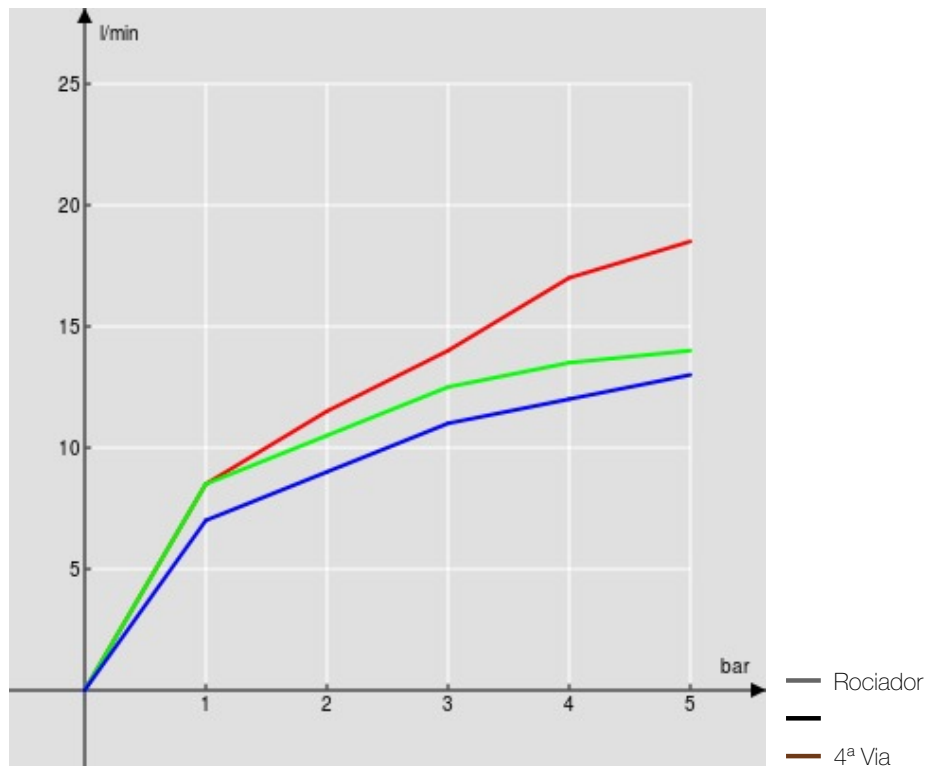

ESPECIFICACIONES

Termostático externo con cuerpo frío y rampa telescópica
Chrome
Bloqueo de seguridad 38° C
Válvulas antirretorno
Rociador orientable 360 x 200 mm
Soporte ducha de mano deslizable y orientable
Ducha de mano con 2 chorros y flexible 150 cm
Embalaje: 117 x 42 x 8,5 cm / 0,04177 m³ / 7 kg

CERTIFICACIONES

DIAGRAMA DE FLUJO: AGUA CALIENTE/FRIA

DIAGRAMA DE FLUJO: AGUA MEZCLADA