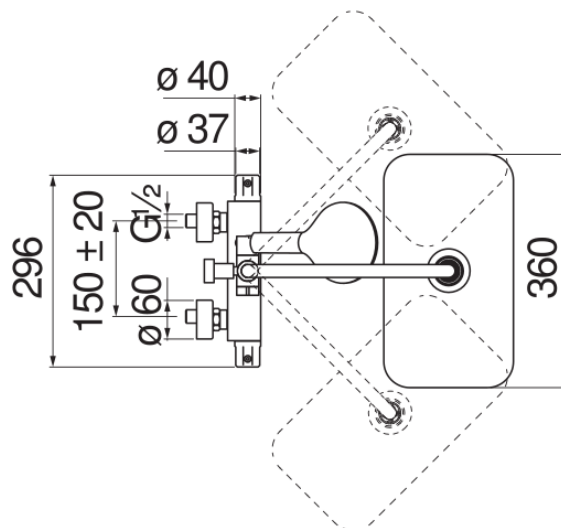

ESPECIFICACIONES

Termostático externo con cuerpo frío y rampa telescópica
Chrome
Bloqueo de seguridad 38° C
Válvulas antirretorno
Rociador orientable 360 x 200 mm
Soporte ducha de mano deslizable y orientable
Ducha de mano con 2 chorros y flexible 150 cm
Embalaje: 117 x 42 x 8,5 cm / 0,04177 m³ / 7 kg

CERTIFICACIONES

DIAGRAMA DE FLUJO: AGUA CALIENTE/FRIA

DIAGRAMA DE FLUJO: AGUA MEZCLADA