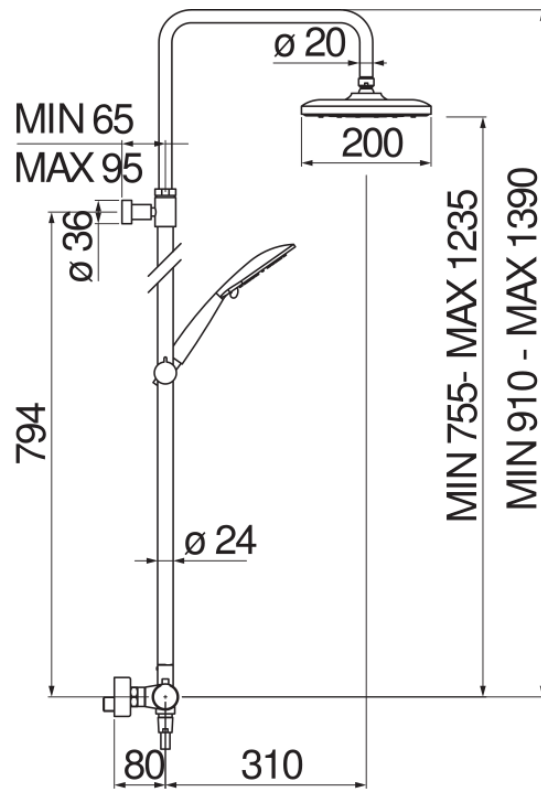

ESPECIFICACIONES

Termostático externo con cuerpo frío y rampa telescópica
Chrome
Bloqueo de seguridad 38° C
Válvulas antirretorno
Rociador orientable 360 x 200 mm
Soporte ducha de mano deslizable y orientable
Ducha de mano con 2 chorros y flexible 150 cm
Embalaje: 117 x 42 x 8,5 cm / 0,04177 m³ / 7 kg

CERTIFICACIONES

DIAGRAMA DE FLUJO: AGUA CALIENTE/FRIA

DIAGRAMA DE FLUJO: AGUA MEZCLADA